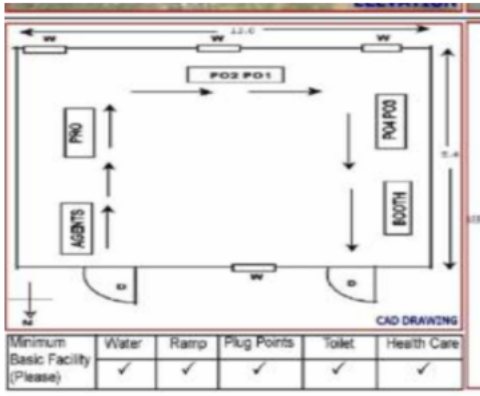

Nazri Naksha

Google Map View

Polling Station Building Front View

Polling Station Front View

Cad View

Key MAP View

1 பெயர் : தருமராசு தந்தை பெயர்: ராமன் வீட்டு எண் : 1 வயது : 33 பாலினம் : ஆண் Photo is available	ASU0632794	2 பெயர் : குமார் தந்தை பெயர்: வெள்ளைச்சாமி வீட்டு எண் : 1 வயது : 32 பாலினம் : ஆண் Photo is available	ASU0632893	3 பெயர் : கார்த்திக் தந்தை பெயர்: முத்தையா வீட்டு எண் : 1 வயது : 31 பாலினம் : ஆண் Photo is available	ASU0632778
4 பெயர் : பாண்டியன் தந்தை பெயர்: சீனிவாசன் வீட்டு எண் : 1 வயது : 25 பாலினம் : ஆண் Photo is available	ASU2055549	5 பெயர் : ஹரிஹரன் தந்தை பெயர்: கணேசன் வீட்டு எண் : 1 வயது : 21 பாலினம் : ஆண் Photo is available	ASU2105682	6 பெயர் : ரெங்கராஜ் தந்தை பெயர்: சிவசாமி வீட்டு எண் : 1-25 வயது : 36 பாலினம் : ஆண் Photo is available	ASU0444919
7 பெயர் : முத்தையா தந்தை பெயர்: சிவசாமி வீட்டு எண் : 1-25 வயது : 34 பாலினம் : ஆண் Photo is available	ASU0444901	8 பெயர் : ஆறுமுகம் தந்தை பெயர்: சிவசாமி வீட்டு எண் : 1/25 வயது : 27 பாலினம் : ஆண் Photo is available	ASU1067628	9 பெயர் : மூக்கன் தந்தை பெயர்: ஆறுமுகம் வீட்டு எண் : 1-193 வயது : 41 பாலினம் : ஆண் Photo is available	ASU0142091
10 பெயர் : பழனிச்சாமி தந்தை பெயர்: ஆறுமுகம் வீட்டு எண் : 1-193 வயது : 36 பாலினம் : ஆண் Photo is available	ASU0352690	11 பெயர் : அஞ்சலை தந்தை பெயர்: ஆறுமுகம் வீட்டு எண் : 1-193 வயது : 36 பாலினம் : பெண் Photo is available	ASU0352708	12 பெயர் : சுந்தரி கணவர் பெயர்: மூக்கன் வீட்டு எண் : 1-193 வயது : 35 பாலினம் : பெண் Photo is available	ASU0352682
13 பெயர் : மாரிமுத்து தந்தை பெயர்: ராமசாமி வீட்டு எண் : 1-194 வயது : 27 பாலினம் : ஆண் Photo is available	ASU1007343	14 பெயர் : முத்துவைவரம் கணவர் பெயர்: ராஜேந்திரன் வீட்டு எண் : 1A வயது : 41 பாலினம் : பெண் Photo is available	ASU0142265	15 பெயர் : பவுவராஜ் தந்தை பெயர்: பெரியசாமி வீட்டு எண் : 1A வயது : 34 பாலினம் : ஆண் Photo is available	ASU0141853
16 பெயர் : மூர்த்தி தந்தை பெயர்: மெய்யப்பன் வீட்டு எண் : 2-4 வயது : 39 பாலினம் : ஆண் Photo is available	ASU1007301	17 பெயர் : தமிழ்மணி தந்தை பெயர்: சேகர் வீட்டு எண் : 2/63ஏ வயது : 25 பாலினம் : பெண் Photo is available	ASU1068675	18 பெயர் : போதும்பொண்ணு தந்தை பெயர்: பழனிச்சாமி வீட்டு எண் : 2-116 வயது : 27 பாலினம் : பெண் Photo is available	ASU1007350
19 பெயர் : பாக்கியலெட்சுமி கணவர் பெயர்: சரவணன் வீட்டு எண் : 2-137 வயது : 28 பாலினம் : பெண் Photo is available	ASU1007426	20 பெயர் : கிருஷ்ணவேணி கணவர் பெயர்: பாலசுப்ரமணியன் வீட்டு எண் : 2B2 வயது : 34 பாலினம் : பெண் Photo is available	ASU0902924	21 பெயர் : ராஜசேகர் தந்தை பெயர்: பாண்டியன் வீட்டு எண் : 6 வயது : 25 பாலினம் : ஆண் Photo is available	ASU1068428
22 பெயர் : தமிழ்வாணன் தந்தை பெயர்: ரெகுநாதன் வீட்டு எண் : 13A வயது : 40 பாலினம் : ஆண் Photo is available	ASU1039528	23 பெயர் : ரவிசந்திரன் தந்தை பெயர்: சின்னத்துரை வீட்டு எண் : 20 வயது : 41 பாலினம் : ஆண் Photo is available	ASU1147990	24 பெயர் : சுரேஷ் தந்தை பெயர்: சின்னத்துரை வீட்டு எண் : 20 வயது : 36 பாலினம் : ஆண் Photo is available	JMJ2899698
25 பெயர் : வெள்ளையம்மாள் கணவர் பெயர்: சின்னத்துரை வீட்டு எண் : 20 வயது : 30 பாலினம் : பெண் Photo is available	ASU0973412	26 பெயர் : பாண்டியீனா கணவர் பெயர்: சுரேஷ் வீட்டு எண் : 20 வயது : 25 பாலினம் : பெண் Photo is available	ASU2055556	27 பெயர் : சந்திரசேகர் தந்தை பெயர்: சண்முகம் வீட்டு எண் : 098ஏ வயது : 26 பாலினம் : ஆண் Photo is available	ASU1067800
28 பெயர் : அடைக்கலம் தாயின் பெயர்: மாரிக்கண்ணு வீட்டு எண் : 124 வயது : 33 பாலினம் : ஆண் Photo is available	ASU0973388	29 பெயர் : மாரிமுத்து தந்தை பெயர்: அடைக்கன் வீட்டு எண் : 140 வயது : 25 பாலினம் : ஆண் Photo is available	ASU1067453	30 பெயர் : சாந்தி கணவர் பெயர்: பாண்டியன் வீட்டு எண் : 175 வயது : 40 பாலினம் : பெண் Photo is available	JMJ2899706