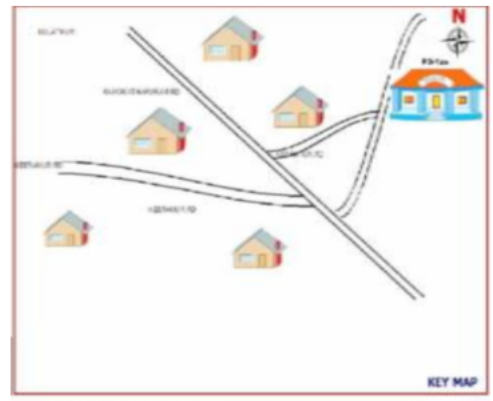

Key MAP View