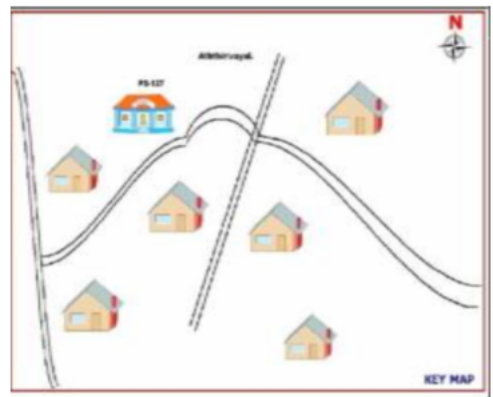

Key MAP View