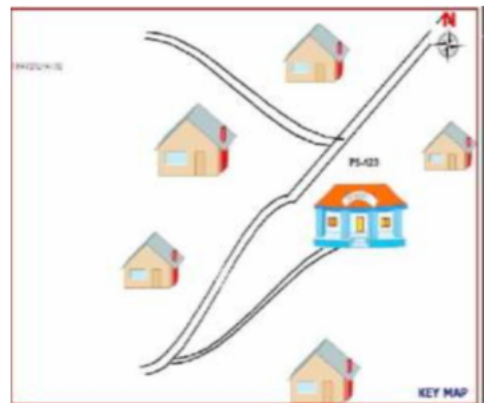

Key MAP View