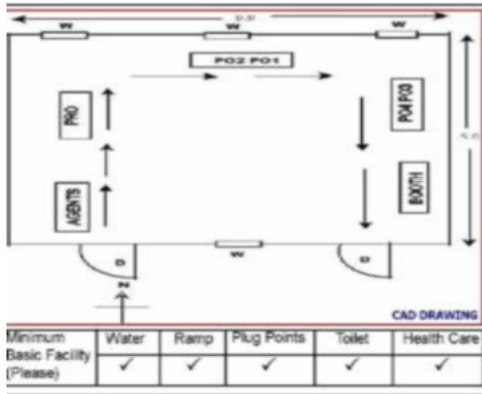

Google Map View

Polling Station Building Front View

Polling Station Front View

Cad View

Key MAP View

1 பெயர் : சந்திரா தந்தை பெயர்: நசூல் வீட்டு எண் : 1 வயது : 70 பாலினம் : பெண் Photo is available	ASU2165959	2 பெயர் : சக்திவேல் தந்தை பெயர்: சின்னப்பன் வீட்டு எண் : 1 வயது : 54 பாலினம் : ஆண் Photo is available	JMJ2872265	3 பெயர் : கலா கணவர் பெயர்: கிருஷ்ணன் வீட்டு எண் : 1 வயது : 54 பாலினம் : பெண் Photo is available	JMJ2900512
4 பெயர் : ராதாகிருஷ்ணன் இதரர் பெயர்: மித்ரா வீட்டு எண் : 1 வயது : 50 பாலினம் : ஆண் Photo is available	ASU0143511	5 பெயர் : கமலா கணவர் பெயர்: சக்திவேல் வீட்டு எண் : 1 வயது : 46 பாலினம் : பெண் Photo is available	ASU0804484	6 பெயர் : பாபு தந்தை பெயர்: நாசூல் வீட்டு எண் : 1 வயது : 41 பாலினம் : ஆண் Photo is available	ASU2165975
7 பெயர் : மகாலட்சுமி தந்தை பெயர்: பெருமாள் வீட்டு எண் : 01 வயது : 34 பாலினம் : பெண் Photo is available	ASU1966670	8 பெயர் : பாலச்சந்திரன் தந்தை பெயர்: கருப்பையா வீட்டு எண் : 1 வயது : 28 பாலினம் : ஆண் Photo is available	ASU0904565	9 பெயர் : சக்திவேல் தந்தை பெயர்: ஆறுமுகம் வீட்டு எண் : 1 வயது : 27 பாலினம் : ஆண் Photo is available	ASU2165983
10 பெயர் : கலா கணவர் பெயர்: முருகன் வீட்டு எண் : 1 வயது : 26 பாலினம் : பெண் Photo is available	ASU2026326	11 பெயர் : மணிகண்டன் தந்தை பெயர்: மூக்கையா வீட்டு எண் : 1-2 வயது : 28 பாலினம் : ஆண் Photo is available	ASU0974501	12 பெயர் : வினோத் குமார் தந்தை பெயர்: பழனி வீட்டு எண் : 1-26 வயது : 29 பாலினம் : ஆண் Photo is available	ASU0881284
13 பெயர் : பழனியம்மாள் கணவர் பெயர்: மணிகண்டன் வீட்டு எண் : 1-67H வயது : 37 பாலினம் : பெண் Photo is available	ASU0636720	14 பெயர் : விக்னேஷ் தந்தை பெயர்: கணேசன் வீட்டு எண் : 1-80 வயது : 30 பாலினம் : ஆண் Photo is available	ASU0708685	15 பெயர் : வீரமணி தந்தை பெயர்: முனியாண்டி வீட்டு எண் : 1-97 வயது : 35 பாலினம் : பெண் Photo is available	ASU0636662
16 பெயர் : சண்முகம் தந்தை பெயர்: சின்னப்பன் வீட்டு எண் : 1A வயது : 58 பாலினம் : ஆண் Photo is available	JMJ2872273	17 பெயர் : ஜெயராணி கணவர் பெயர்: சண்முகம் வீட்டு எண் : 1A வயது : 55 பாலினம் : பெண் Photo is available	ASU1009695	18 பெயர் : முருகன் தந்தை பெயர்: லட்சுமணன் வீட்டு எண் : 2 வயது : 54 பாலினம் : ஆண் Photo is available	JMJ1650175
19 பெயர் : செல்வி கணவர் பெயர்: மூக்கன் வீட்டு எண் : 2 வயது : 50 பாலினம் : பெண் Photo is available	JMJ2709731	20 பெயர் : சோலைராஜ் தந்தை பெயர்: லெட்சுமணன் வீட்டு எண் : 2 வயது : 35 பாலினம் : ஆண் Photo is available	ASU0240598	21 பெயர் : தமிழரசி கணவர் பெயர்: மணிகண்டன் வீட்டு எண் : 2/1 வயது : 23 பாலினம் : பெண் Photo is available	ASU2172856
22 பெயர் : சக்திவேல் தந்தை பெயர்: ராமன் வீட்டு எண் : 2-102 வயது : 34 பாலினம் : ஆண் Photo is available	ASU0708792	23 பெயர் : முத்துக்கருப்பன் தந்தை பெயர்: மாரியப்பன் வீட்டு எண் : 3 வயது : 83 பாலினம் : ஆண் Photo is available	ASU1400597	24 பெயர் : அழகர்சாமி தந்தை பெயர்: முத்துக்கருப்ப நாட்டார் வீட்டு எண் : 3 வயது : 50 பாலினம் : ஆண் Photo is available	ASU1400613
25 பெயர் : சந்திரா கணவர் பெயர்: குமார் வீட்டு எண் : 3 வயது : 45 பாலினம் : பெண் Photo is available	ASU0353540	26 பெயர் : ராஜலெட்சுமி கணவர் பெயர்: அழகர்சாமி வீட்டு எண் : 3 வயது : 38 பாலினம் : பெண் Photo is available	ASU0708842	27 பெயர் : ஜானகி தந்தை பெயர்: நாராயணன் வீட்டு எண் : 3/2 வயது : 23 பாலினம் : பெண் Photo is available	ASU1966688
28 பெயர் : மீனாட்சி கணவர் பெயர்: காந்தி வீட்டு எண் : 3-5 வயது : 38 பாலினம் : பெண் Photo is available	ASU0143610	29 பெயர் : மணிகண்டன் தந்தை பெயர்: சேகர் வீட்டு எண் : 3-9-267 வயது : 30 பாலினம் : ஆண் Photo is available	ASU0636605	30 பெயர் : விஜயலெட்சுமி கணவர் பெயர்: ரமேஷ் வீட்டு எண் : 3/24 வயது : 26 பாலினம் : பெண் Photo is available	ASU1799758