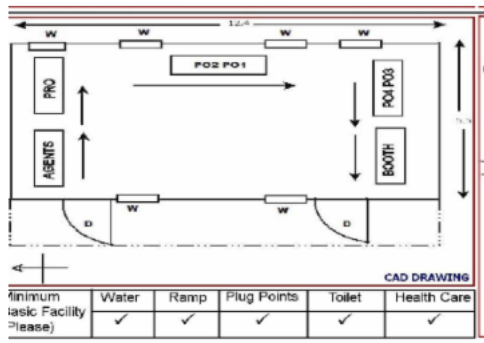

Google Map View

Polling Station Building Front View

Polling Station Front View

Cad View

Key MAP View

1	ASU1865500	பெயர் : தனபால் பெ தந்தை பெயர்: பெருமாள் வீட்டு எண் : 1/94 புது எண் 146 வயது : 24 பாலினம் : ஆண்	Photo is available	2	ASU1026244	பெயர் : சகாயமேரி கணவர் பெயர்: சவரிமுத்து வீட்டு எண் : 2பி7 வயது : 29 பாலினம் : பெண்	Photo is available	3	JMJ2882025	பெயர் : யாக்கோபிரபு தந்தை பெயர்: பன்னீர்செல்வம் வீட்டு எண் : 35 வயது : 38 பாலினம் : ஆண்	Photo is available
4	ASU1027333	பெயர் : சுகன்யா கணவர் பெயர்: பால்ராஜ் வீட்டு எண் : 35 வயது : 33 பாலினம் : பெண்	Photo is available	5	ASU0278143	பெயர் : பாக்கியம் தந்தை பெயர்: சங்கர் வீட்டு எண் : 54-A வயது : 52 பாலினம் : பெண்	Photo is available	6	ASU2231025	பெயர் : கல்பனா தந்தை பெயர்: அரசன் வீட்டு எண் : 117 ஏ வயது : 19 பாலினம் : பெண்	Photo is available
7	ASU1197888	பெயர் : ராசமாணிக்கம் தந்தை பெயர்: சின்னு வீட்டு எண் : 140 வயது : 71 பாலினம் : ஆண்	Photo is available	8	JMJ1932904	பெயர் : பெரியக்காள் கணவர் பெயர்: ராசமாணிக்கம் வீட்டு எண் : 140 வயது : 61 பாலினம் : பெண்	Photo is available	9	JMJ1932912	பெயர் : சிவக்குமார் தந்தை பெயர்: ராசமாணிக்கம் வீட்டு எண் : 140 வயது : 43 பாலினம் : ஆண்	Photo is available
10	JMJ1932920	பெயர் : பாலசுப்பிரமணி தந்தை பெயர்: ராசமாணிக்கம் வீட்டு எண் : 140 வயது : 42 பாலினம் : ஆண்	Photo is available	11	ASU0278150	பெயர் : திவ்யா கணவர் பெயர்: சிவக்குமார் வீட்டு எண் : 140 வயது : 36 பாலினம் : பெண்	Photo is available	12	ASU0278168	பெயர் : சரசு கணவர் பெயர்: பாலசுப்பிரமணி வீட்டு எண் : 140 வயது : 36 பாலினம் : பெண்	Photo is available
13	ASU0950402	பெயர் : பிச்சையம்மாள் கணவர் பெயர்: கருப்பையா வீட்டு எண் : 141 வயது : 57 பாலினம் : பெண்	Photo is available	14	JMJ1935527	பெயர் : அழகம்மாள் கணவர் பெயர்: மாரியப்பன் வீட்டு எண் : 141 வயது : 52 பாலினம் : பெண்	Photo is available	15	ASU0822627	பெயர் : ஜெயா கணவர் பெயர்: குமார் வீட்டு எண் : 141 வயது : 37 பாலினம் : பெண்	Photo is available
16	ASU0278127	பெயர் : இளையராஜா தந்தை பெயர்: கருப்பையா வீட்டு எண் : 141 வயது : 37 பாலினம் : ஆண்	Photo is available	17	ASU0278176	பெயர் : குமார் தந்தை பெயர்: மாரியப்பன் வீட்டு எண் : 141 வயது : 36 பாலினம் : ஆண்	Photo is available	18	ASU0278135	பெயர் : ராமாயி -- கணவர் பெயர்: இளையராஜா வீட்டு எண் : 141 வயது : 35 பாலினம் : பெண்	Photo is available
19	ASU0994392	பெயர் : ஹரி தந்தை பெயர்: மாரியப்பன் வீட்டு எண் : 141 வயது : 27 பாலினம் : ஆண்	Photo is available	20	JMJ2788024	பெயர் : மாரியாயி கணவர் பெயர்: கருப்பையா வீட்டு எண் : 144 வயது : 76 பாலினம் : பெண்	Photo is available	21	JMJ1707991	பெயர் : வீரப்பன் தந்தை பெயர்: கருப்பையா வீட்டு எண் : 145 வயது : 50 பாலினம் : ஆண்	Photo is available
22	JMJ1708007	பெயர் : இளஞ்சியம் கணவர் பெயர்: வீரப்பன் வீட்டு எண் : 145 வயது : 49 பாலினம் : பெண்	Photo is available	23	ASU0822593	பெயர் : ஜெயந்தி தந்தை பெயர்: வீரப்பன் வீட்டு எண் : 145 வயது : 29 பாலினம் : பெண்	Photo is available	24	JMJ2788032	பெயர் : ஆரோக்கியசாமி தந்தை பெயர்: சவரிமுத்து வீட்டு எண் : 147 வயது : 84 பாலினம் : ஆண்	Photo is available
25	JMJ1665561	பெயர் : சரசு கணவர் பெயர்: பெரியசாமி வீட்டு எண் : 148 வயது : 76 பாலினம் : பெண்	Photo is available	26	JMJ2788040	பெயர் : சேகர் தந்தை பெயர்: பெரியசாமி வீட்டு எண் : 148 வயது : 44 பாலினம் : ஆண்	Photo is available	27	AEB1167089	பெயர் : ஜோஸ்பன் இமாக்குலெட் கணவர் பெயர்: பிரசாந்த் வீட்டு எண் : 1421 வயது : 30 பாலினம் : பெண்	Photo is available
28	ASU2150613	பெயர் : நல்லம்மாள் கணவர் பெயர்: முருகேசன் வீட்டு எண் : 1421ஏ வயது : 50 பாலினம் : பெண்	Photo is available								