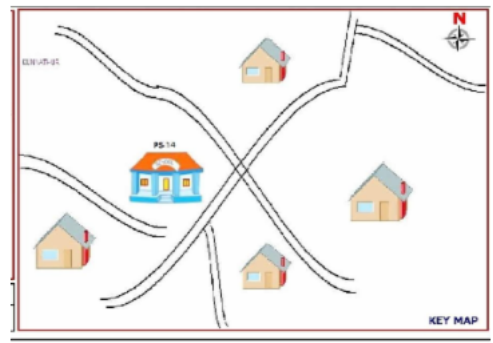

Google Map View

Polling Station Building Front View

Polling Station Front View

Cad View

Key MAP View

1	ASU1865500	பெயர் : தனபால் பெ தந்தை பெயர்: பெருமாள் வீட்டு எண் : 1/94 புது எண் 146 வயது : 24 பாலினம் : ஆண்	Photo is available	2	ASU1026244	பெயர் : சகாயமேரி கணவர் பெயர்: சவரிமுத்து வீட்டு எண் : 2பி7 வயது : 29 பாலினம் : பெண்	Photo is available	3	JMJ2882025	பெயர் : யாக்கோபிரபு தந்தை பெயர்: பன்னீர்செல்வம் வீட்டு எண் : 35 வயது : 38 பாலினம் : ஆண்	Photo is available
4	ASU1027333	பெயர் : சுகன்யா கணவர் பெயர்: பால்ராஜ் வீட்டு எண் : 35 வயது : 33 பாலினம் : பெண்	Photo is available	5	ASU0278143	பெயர் : பாக்கியம் தந்தை பெயர்: சங்கர் வீட்டு எண் : 54-A வயது : 52 பாலினம் : பெண்	Photo is available	6	ASU2231025	பெயர் : கல்பனா தந்தை பெயர்: அரசன் வீட்டு எண் : 117 ஏ வயது : 19 பாலினம் : பெண்	Photo is available
7	ASU1197888	பெயர் : ராசமாணிக்கம் தந்தை பெயர்: சின்னு வீட்டு எண் : 140 வயது : 71 பாலினம் : ஆண்	Photo is available	8	JMJ1932904	பெயர் : பெரியக்காள் கணவர் பெயர்: ராசமாணிக்கம் வீட்டு எண் : 140 வயது : 61 பாலினம் : பெண்	Photo is available	9	JMJ1932912	பெயர் : சிவக்குமார் தந்தை பெயர்: ராசமாணிக்கம் வீட்டு எண் : 140 வயது : 43 பாலினம் : ஆண்	Photo is available
10	JMJ1932920	பெயர் : பாலசுப்பிரமணி தந்தை பெயர்: ராசமாணிக்கம் வீட்டு எண் : 140 வயது : 42 பாலினம் : ஆண்	Photo is available	11	ASU0278150	பெயர் : திவ்யா கணவர் பெயர்: சிவக்குமார் வீட்டு எண் : 140 வயது : 36 பாலினம் : பெண்	Photo is available	12	ASU0278168	பெயர் : சரசு கணவர் பெயர்: பாலசுப்பிரமணி வீட்டு எண் : 140 வயது : 36 பாலினம் : பெண்	Photo is available
13	ASU0950402	பெயர் : பிச்சையம்மாள் கணவர் பெயர்: கருப்பையா வீட்டு எண் : 141 வயது : 57 பாலினம் : பெண்	Photo is available	14	JMJ1935527	பெயர் : அழகம்மாள் கணவர் பெயர்: மாரியப்பன் வீட்டு எண் : 141 வயது : 52 பாலினம் : பெண்	Photo is available	15	ASU0822627	பெயர் : ஜெயா கணவர் பெயர்: குமார் வீட்டு எண் : 141 வயது : 37 பாலினம் : பெண்	Photo is available
16	ASU0278127	பெயர் : இளையராஜா தந்தை பெயர்: கருப்பையா வீட்டு எண் : 141 வயது : 37 பாலினம் : ஆண்	Photo is available	17	ASU0278176	பெயர் : குமார் தந்தை பெயர்: மாரியப்பன் வீட்டு எண் : 141 வயது : 36 பாலினம் : ஆண்	Photo is available	18	ASU0278135	பெயர் : ராமாயி -- கணவர் பெயர்: இளையராஜா வீட்டு எண் : 141 வயது : 35 பாலினம் : பெண்	Photo is available
19	ASU0994392	பெயர் : ஹரி தந்தை பெயர்: மாரியப்பன் வீட்டு எண் : 141 வயது : 27 பாலினம் : ஆண்	Photo is available	20	JMJ2788024	பெயர் : மாரியாயி கணவர் பெயர்: கருப்பையா வீட்டு எண் : 144 வயது : 76 பாலினம் : பெண்	Photo is available	21	JMJ1707991	பெயர் : வீரப்பன் தந்தை பெயர்: கருப்பையா வீட்டு எண் : 145 வயது : 50 பாலினம் : ஆண்	Photo is available
22	JMJ1708007	பெயர் : இளஞ்சியம் கணவர் பெயர்: வீரப்பன் வீட்டு எண் : 145 வயது : 49 பாலினம் : பெண்	Photo is available	23	ASU0822593	பெயர் : ஜெயந்தி தந்தை பெயர்: வீரப்பன் வீட்டு எண் : 145 வயது : 29 பாலினம் : பெண்	Photo is available	24	JMJ2788032	பெயர் : ஆரோக்கியசாமி தந்தை பெயர்: சவரிமுத்து வீட்டு எண் : 147 வயது : 84 பாலினம் : ஆண்	Photo is available
25	JMJ1665561	பெயர் : சரசு கணவர் பெயர்: பெரியசாமி வீட்டு எண் : 148 வயது : 76 பாலினம் : பெண்	Photo is available	26	JMJ2788040	பெயர் : சேகர் தந்தை பெயர்: பெரியசாமி வீட்டு எண் : 148 வயது : 44 பாலினம் : ஆண்	Photo is available	27	AEB1167089	பெயர் : ஜோஸ்பன் இமாக்குலெட் கணவர் பெயர்: பிரசாந்த் வீட்டு எண் : 1421 வயது : 30 பாலினம் : பெண்	Photo is available
28	ASU2150613	பெயர் : நல்லம்மாள் கணவர் பெயர்: முருகேசன் வீட்டு எண் : 1421ஏ வயது : 50 பாலினம் : பெண்	Photo is available								