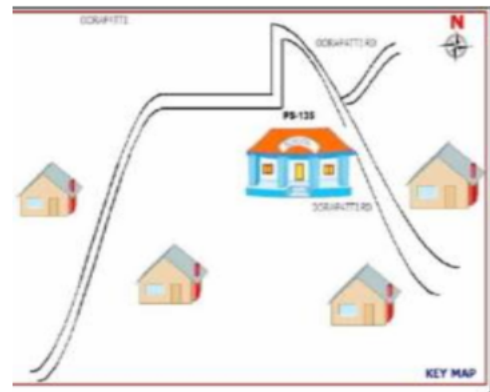

Key MAP View