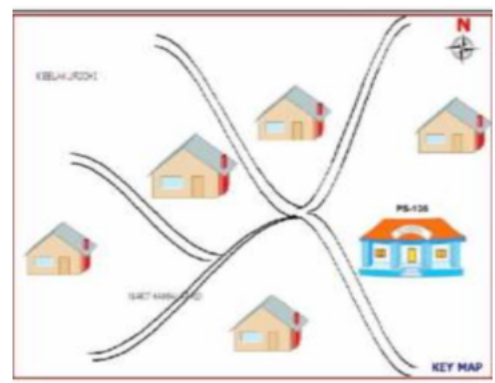

Cad View

Key MAP View