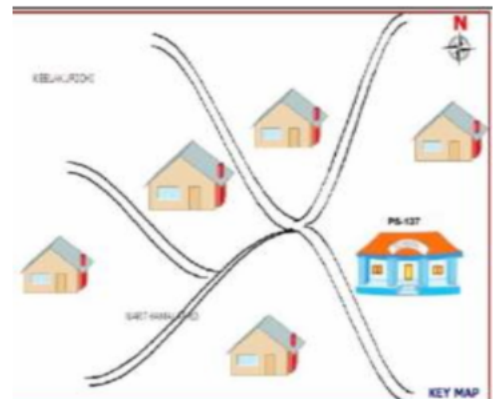

Cad View

Key MAP View