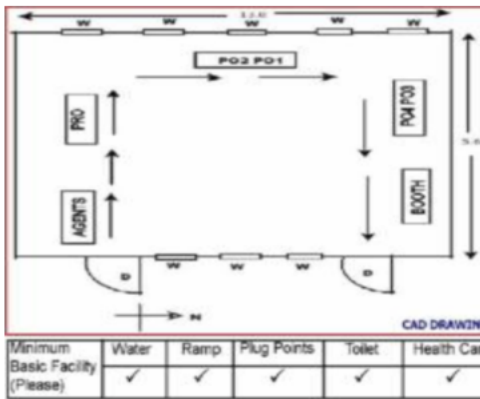

வாக்காளர் பதிவு அலுவலரின்
கையொப்பம்

Nazri Naksha

Google Map View

Polling Station Building Front View

Polling Station Front View

Cad View

Key MAP View

| | | | | | |
|---|----------------------------------|--|----------------------------------|--|----------------------------------|
| 1 பெயர் : ராஜேஷ் தந்தை பெயர்: பச்சைமுத்து வீட்டு எண் : 1 வயது : 29 பாலினம் : ஆண் | ASU0765685 Photo is available | 2 பெயர் : குணசீலன் தந்தை பெயர்: கண்ணன் வீட்டு எண் : 1 வயது : 29 பாலினம் : ஆண் | ASU0765669 Photo is available | 3 பெயர் : விகாஸ் தந்தை பெயர்: பெருமாள் வீட்டு எண் : 1 வயது : 29 பாலினம் : ஆண் | ASU0765701 Photo is available |
| 4 பெயர் : பாக்கியலெட்சுமி தந்தை பெயர்: கருப்பையா வீட்டு எண் : 1 வயது : 29 பாலினம் : பெண் | ASU0765636 Photo is available | 5 பெயர் : கலைவாணி தந்தை பெயர்: கருப்பையா வீட்டு எண் : 1 வயது : 29 பாலினம் : பெண் | ASU0765644 Photo is available | 6 பெயர் : மணிகண்டன் தந்தை பெயர்: ஆண்டியப்பன் வீட்டு எண் : 2-65 வயது : 35 பாலினம் : ஆண் | ASU0450874 Photo is available |
| 7 பெயர் : திலகலெட்சுமி கணவர் பெயர்: பாலுச்சாமி வீட்டு எண் : 2-65 வயது : 31 பாலினம் : பெண் | ASU0637884 Photo is available | 8 பெயர் : சந்திரம் தந்தை பெயர்: ராசு வீட்டு எண் : 2-215 வயது : 29 பாலினம் : ஆண் | ASU0765693 Photo is available | 9 பெயர் : கருப்பையா தந்தை பெயர்: குமரப்பன் வீட்டு எண் : 5-2-1B வயது : 63 பாலினம் : ஆண் | ASU0041970 Photo is available |
| 10 பெயர் : தனுஷ் முருகேசன் தந்தை பெயர்: முருகேசன் வீட்டு எண் : 40 வயது : 20 பாலினம் : ஆண் | ASU2216281 Photo is available | 11 பெயர் : ஷாலினி செள தந்தை பெயர்: செளந்தராஜன் வீட்டு எண் : 108 வயது : 26 பாலினம் : பெண் | ASU2234466 Photo is available | 12 பெயர் : ஸ்ரீ பாண்டியன் தாயின் பெயர்: செளந்தராஜன் வீட்டு எண் : 108 வயது : 22 பாலினம் : ஆண் | ASU2236347 Photo is available |
| 13 பெயர் : கௌசல்யா தந்தை பெயர்: அடைக்கலம் வீட்டு எண் : 113 வயது : 28 பாலினம் : பெண் | ASU0938472 Photo is available | 14 பெயர் : ஜானகி இதரர் பெயர்: வைரவன் வீட்டு எண் : 119 வயது : 68 பாலினம் : பெண் | ASU1453406 Photo is available | 15 பெயர் : காவியா அழகேசன் தந்தை பெயர்: அழகேசன் வீட்டு எண் : 119/1 வயது : 20 பாலினம் : பெண் | ASU2223600 Photo is available |
| # 16 பெயர் : ஹரிப்பிரகாஷ் அ தந்தை பெயர்: அழகேசன் வீட்டு எண் : 119/1 வயது : 18 பாலினம் : ஆண் | ASU2291151 Photo is available | 17 பெயர் : சின்னையா தந்தை பெயர்: பழனி வீட்டு எண் : 119-A வயது : 72 பாலினம் : ஆண் | JMJ1495662 Photo is available | 18 பெயர் : லட்சுமி கணவர் பெயர்: சின்னையா வீட்டு எண் : 119-A வயது : 71 பாலினம் : பெண் | ASU1453414 Photo is available |
| 19 பெயர் : விஜயலெட்சுமி கணவர் பெயர்: பரமசிவம் வீட்டு எண் : 119C வயது : 55 பாலினம் : பெண் | JMJ1495142 Photo is available | 20 பெயர் : மாரிமுத்து தந்தை பெயர்: மாயாண்டி வீட்டு எண் : 120 வயது : 67 பாலினம் : ஆண் | ASU1453422 Photo is available | 21 பெயர் : பழனியம்மாள் கணவர் பெயர்: மாரிமுத்து வீட்டு எண் : 120 வயது : 57 பாலினம் : பெண் | ASU1453430 Photo is available |
| 22 பெயர் : கண்ணுச்சாமி இதரர் பெயர்: சுப்பையா வீட்டு எண் : 120A வயது : 75 பாலினம் : ஆண் | JMJ2710945 Photo is available | 23 பெயர் : செல்லம்மாள் கணவர் பெயர்: கண்ணுச்சாமி வீட்டு எண் : 120A வயது : 74 பாலினம் : பெண் | JMJ2710952 Photo is available | 24 பெயர் : மாசிலாராஜகுமாரி கணவர் பெயர்: பாரதிதாசன் வீட்டு எண் : 121 வயது : 45 பாலினம் : பெண் | ASU0765909 Photo is available |
| 25 பெயர் : ராமன் தந்தை பெயர்: கருப்பன் வீட்டு எண் : 122 வயது : 60 பாலினம் : ஆண் | ASU1453448 Photo is available | 26 பெயர் : திருபாரதி தந்தை பெயர்: கோவிந்தராஜு வீட்டு எண் : 124/1 வயது : 22 பாலினம் : ஆண் | ASU2026722 Photo is available | 27 பெயர் : ரம்ஜான்பேகம் கணவர் பெயர்: கோவிந்தராஜு வீட்டு எண் : 124A வயது : 46 பாலினம் : பெண் | JMJ2710960 Photo is available |
| 28 பெயர் : அஞ்சலை இதரர் பெயர்: ஆண்டியப்பன் வீட்டு எண் : 125 வயது : 59 பாலினம் : பெண் | ASU1453455 Photo is available | 29 பெயர் : திருச்செல்வி தந்தை பெயர்: ஆண்டியப்பன் வீட்டு எண் : 125 வயது : 44 பாலினம் : பெண் | JMJ2710978 Photo is available | 30 பெயர் : சுப்பையா தந்தை பெயர்: பழனி வீட்டு எண் : 126 வயது : 62 பாலினம் : ஆண் | ASU1456607 Photo is available |