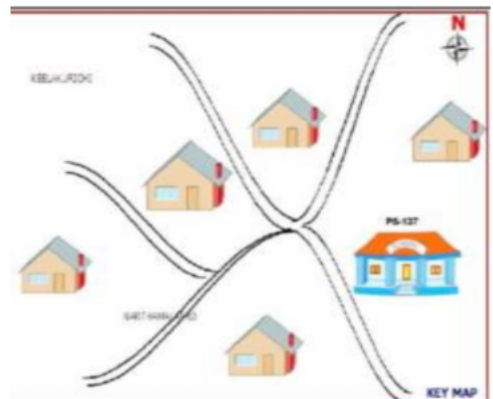

Cad View

Key MAP View