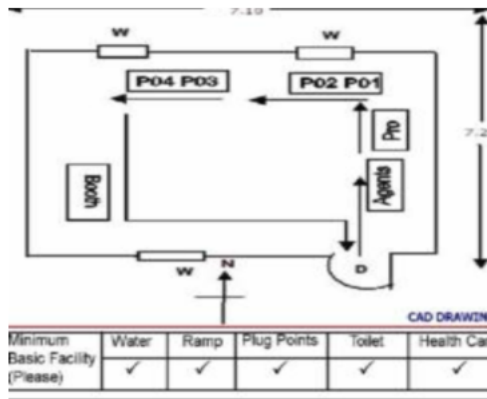

Nazri Naksha

Google Map View

Polling Station Building Front View

Polling Station Front View

Cad View

Key MAP View

1 பெயர் : துர்க்காதேவி கணவர் பெயர் : செந்தில்குமார் வீட்டு எண் : 1 வயது : 23 பாலினம் : பெண்	ASU2006773 Photo is available	2 பெயர் : சரவணக்குமார் தந்தை பெயர் : சாமிக்கண்ணு வீட்டு எண் : 1-B வயது : 31 பாலினம் : ஆண்	ASU0541862 Photo is available	3 பெயர் : கலைச்செல்வி தந்தை பெயர் : வேலுச்சாமி வீட்டு எண் : 2-3A வயது : 52 பாலினம் : பெண்	JMJ2905859 Photo is available
4 பெயர் : பண்ணித்துரை தந்தை பெயர் : செல்லக்கண்ணு வீட்டு எண் : 2-216 வயது : 31 பாலினம் : ஆண்	ASU0858639 Photo is available	5 பெயர் : கோமதி தந்தை பெயர் : வெள்ளைச்சாமி வீட்டு எண் : 2/416பி வயது : 24 பாலினம் : பெண்	ASU1810993 Photo is available	6 பெயர் : ராஜேந்திரன் தந்தை பெயர் : பொன்னையா வீட்டு எண் : 124 வயது : 45 பாலினம் : ஆண்	ASU0858837 Photo is available
7 பெயர் : மகேஷ்வரி கணவர் பெயர் : ராஜேந்திரன் வீட்டு எண் : 124 வயது : 37 பாலினம் : பெண்	ASU0858845 Photo is available	8 பெயர் : சதீஸ்குமார் தந்தை பெயர் : செல்வராசு வீட்டு எண் : 124 வயது : 30 பாலினம் : ஆண்	ASU0858761 Photo is available	9 பெயர் : சாமிக்கண்ணு தந்தை பெயர் : திருப்பதி வீட்டு எண் : 212 வயது : 84 பாலினம் : ஆண்	ASU1497569 Photo is available
10 பெயர் : வள்ளிக்கண்ணு கணவர் பெயர் : சாமிக்கண்ணு வீட்டு எண் : 212 வயது : 62 பாலினம் : பெண்	ASU1497577 Photo is available	11 பெயர் : கணேசன் தந்தை பெயர் : சாமிக்கண்ணு வீட்டு எண் : 212 வயது : 28 பாலினம் : ஆண்	ASU0926360 Photo is available	12 பெயர் : ஜெயலட்சுமி கணவர் பெயர் : பூசை வீட்டு எண் : 213 வயது : 71 பாலினம் : பெண்	ASU1497593 Photo is available
13 பெயர் : ரெங்கம்மாள் கணவர் பெயர் : ரெங்கசாமி வீட்டு எண் : 214 வயது : 78 பாலினம் : பெண்	JMJ2752673 Photo is available	14 பெயர் : தர்மலிங்கம் தந்தை பெயர் : ரெங்கசாமி வீட்டு எண் : 214 வயது : 49 பாலினம் : ஆண்	ASU1497627 Photo is available	15 பெயர் : வசந்தா கணவர் பெயர் : தர்மலிங்கம் வீட்டு எண் : 214 வயது : 45 பாலினம் : பெண்	JMJ2752665 Photo is available
16 பெயர் : ராஜாத்தி தந்தை பெயர் : தர்மலிங்கம் வீட்டு எண் : 214 வயது : 23 பாலினம் : பெண்	ASU1963735 Photo is available	17 பெயர் : ரம்யா தந்தை பெயர் : தர்மலிங்கம் வீட்டு எண் : 214 வயது : 22 பாலினம் : பெண்	ASU2168698 Photo is available	18 பெயர் : கார்த்திக் தந்தை பெயர் : தர்மலிங்கம் வீட்டு எண் : 214 வயது : 20 பாலினம் : ஆண்	ASU2169209 Photo is available
19 பெயர் : செல்வராசு தந்தை பெயர் : கிருட்டிணன் வீட்டு எண் : 215 வயது : 60 பாலினம் : ஆண்	ASU1497635 Photo is available	20 பெயர் : லெட்சுமி கணவர் பெயர் : செல்வராசு வீட்டு எண் : 215 வயது : 56 பாலினம் : பெண்	ASU1497643 Photo is available	21 பெயர் : மாணிக்கம் தந்தை பெயர் : செல்வராஜ் வீட்டு எண் : 215 வயது : 39 பாலினம் : ஆண்	ASU0149682 Photo is available
22 பெயர் : ஜெயந்தி வெ கணவர் பெயர் : மாணிக்கம் வீட்டு எண் : 215 வயது : 38 பாலினம் : பெண்	ASU1963917 Photo is available	23 பெயர் : செல்லக்கண்ணு கணவர் பெயர் : திருப்பதி வீட்டு எண் : 216 வயது : 61 பாலினம் : பெண்	ASU1497650 Photo is available	24 பெயர் : ஜெயமணி கணவர் பெயர் : செல்லக்கண்ணு வீட்டு எண் : 216 வயது : 54 பாலினம் : பெண்	ASU1497668 Photo is available
25 பெயர் : இராசு தந்தை பெயர் : ஆறுமுகம் வீட்டு எண் : 217 வயது : 70 பாலினம் : ஆண்	ASU1497676 Photo is available	26 பெயர் : ரவிக்குமார் தந்தை பெயர் : ராசு வீட்டு எண் : 217 வயது : 35 பாலினம் : ஆண்	ASU0858597 Photo is available	27 பெயர் : மாரியாயி கணவர் பெயர் : கோபால் வீட்டு எண் : 218 வயது : 82 பாலினம் : பெண்	ASU1497692 Photo is available
28 பெயர் : முருகேசன் தந்தை பெயர் : மாரியப்பன் வீட்டு எண் : 218 வயது : 56 பாலினம் : ஆண்	ASU1497700 Photo is available	29 பெயர் : குட்டியம்மாள் கணவர் பெயர் : முருகேசன் வீட்டு எண் : 218 வயது : 52 பாலினம் : பெண்	ASU1497718 Photo is available	30 பெயர் : வளர்மதி தாயின் பெயர் : மாரியாயி வீட்டு எண் : 218 வயது : 35 பாலினம் : பெண்	ASU0149542 Photo is available