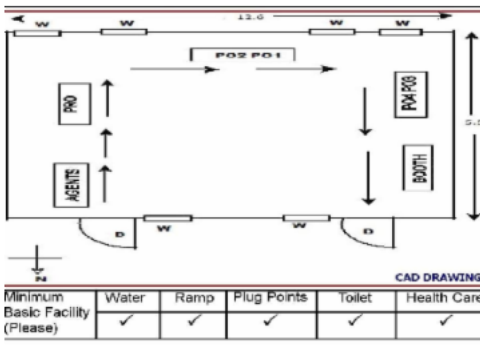

Google Map View

Polling Station Building Front View

Polling Station Front View

Cad View

Key MAP View

1 பெயர் : ஜோசப் தந்தை பெயர்: சவரிமுத்து வீட்டு எண் : 1 வயது : 64 பாலினம் : ஆண்	JMJ2141232 Photo is available	2 பெயர் : ஞானம்மாள் கணவர் பெயர்: ஜோசப் வீட்டு எண் : 1 வயது : 59 பாலினம் : பெண்	JMJ1704261 Photo is available	3 பெயர் : கனகராஜ் ஏ தந்தை பெயர்: அழகன் வீட்டு எண் : 1 வயது : 38 பாலினம் : ஆண்	ASU0185967 Photo is available
4 பெயர் : ஆரோக்கியதாஸ் தந்தை பெயர்: ராயப்பன் வீட்டு எண் : 1 வயது : 31 பாலினம் : ஆண்	ASU0950592 Photo is available	5 பெயர் : சிவசுப்பிரமணியன் தந்தை பெயர்: சாமிக்கண்ணு வீட்டு எண் : 1 வயது : 31 பாலினம் : ஆண்	ASU1041151 Photo is available	6 பெயர் : முத்துலெட்சுமி கணவர் பெயர்: லெட்சுமணன் வீட்டு எண் : 1 வயது : 30 பாலினம் : பெண்	ASU0994673 Photo is available
7 பெயர் : ரோஸ்லின் சகாய ராணி தந்தை பெயர்: டேவிட்ராஜ் வீட்டு எண் : 1 வயது : 25 பாலினம் : பெண்	ASU1994813 Photo is available	8 பெயர் : திருநாவுகரசு தந்தை பெயர்: பன்னீர்செல்வம் வீட்டு எண் : 1 வயது : 25 பாலினம் : ஆண்	ASU1994839 Photo is available	9 பெயர் : சின்னப்பொன்னு கணவர் பெயர்: சங்கர் வீட்டு எண் : 1-5 வயது : 40 பாலினம் : பெண்	ASU0185876 Photo is available
10 பெயர் : ஆரோக்கியசாமி பீட்டர் தந்தை பெயர்: மரியசெல்வம் வீட்டு எண் : 1-7 வயது : 33 பாலினம் : ஆண்	ASU0278267 Photo is available	11 பெயர் : பழனிச்சாமி தந்தை பெயர்: பெரியசாமி வீட்டு எண் : 1-16a வயது : 39 பாலினம் : ஆண்	ASU0386359 Photo is available	12 பெயர் : கல்பனா கணவர் பெயர்: பழனிச்சாமி வீட்டு எண் : 1-16A வயது : 32 பாலினம் : பெண்	ASU0823245 Photo is available
13 பெயர் : கௌசல்யா தந்தை பெயர்: ராமன் வீட்டு எண் : 1-20A வயது : 27 பாலினம் : பெண்	ASU0994657 Photo is available	14 பெயர் : விஜயகுமார் விசுவாசம் தந்தை பெயர்: இருதயராஜ் வீட்டு எண் : 1-39ஏ வயது : 41 பாலினம் : ஆண்	ASU1988674 Photo is available	15 பெயர் : புரோஜாமேரி கணவர் பெயர்: விஜயகுமார் விசுவாசம் வீட்டு எண் : 1-39ஏ வயது : 28 பாலினம் : பெண்	ASU1988682 Photo is available
16 பெயர் : சுரேஷ் தந்தை பெயர்: தர்மலிங்கம் வீட்டு எண் : 1-45 வயது : 32 பாலினம் : ஆண்	ASU0386128 Photo is available	17 பெயர் : மஞ்சளா கணவர் பெயர்: சுரேஷ் வீட்டு எண் : 1/45 வயது : 31 பாலினம் : பெண்	ASU1115393 Photo is available	18 பெயர் : ரஞ்சிதா கணவர் பெயர்: வெங்கடேசன் வீட்டு எண் : 1-45 வயது : 30 பாலினம் : பெண்	ASU0823260 Photo is available
19 பெயர் : சகாயஆரோக்கிய ரெட்சகர் தந்தை பெயர்: அமிர்தம் வீட்டு எண் : 1/47 வயது : 23 பாலினம் : ஆண்	ASU1881200 Photo is available	20 பெயர் : சாமிமுத்து தந்தை பெயர்: செல்வம் வீட்டு எண் : 1-47a வயது : 32 பாலினம் : ஆண்	ASU0386045 Photo is available	21 பெயர் : வினசென்ட்ராஜ் தந்தை பெயர்: ஆரோக்கியசாமி வீட்டு எண் : 1-47A2 வயது : 42 பாலினம் : ஆண்	JMJ1628197 Photo is available
22 பெயர் : நித்யசாந்தி ஏ தாயின் பெயர்: லூர்துமேரி வீட்டு எண் : 1/47 ஏ2 வயது : 19 பாலினம் : பெண்	ASU2269652 Photo is available	23 பெயர் : ராஜாமணிக்கம் தந்தை பெயர்: ஜோசப் வீட்டு எண் : 1-52A வயது : 28 பாலினம் : ஆண்	ASU0994640 Photo is available	24 பெயர் : ராம்கி தந்தை பெயர்: ராஜ்குமார் வீட்டு எண் : 1-56a5 வயது : 35 பாலினம் : ஆண்	ASU0386284 Photo is available
25 பெயர் : பிரேமா கணவர் பெயர்: வெங்கடேஷ் வீட்டு எண் : 1-85 வயது : 37 பாலினம் : பெண்	ASU0185892 Photo is available	26 பெயர் : செல்வம் தந்தை பெயர்: கருப்பையா வீட்டு எண் : 1-87 வயது : 43 பாலினம் : ஆண்	ASU0883819 Photo is available	27 பெயர் : முத்து தந்தை பெயர்: ஆறுமுகம் வீட்டு எண் : 1-107 வயது : 42 பாலினம் : ஆண்	ASU0386268 Photo is available
28 பெயர் : பூமாதேவி மு கணவர் பெயர்: முத்துசாமி வீட்டு எண் : 1/107 வயது : 37 பாலினம் : பெண்	ASU2190569 Photo is available	29 பெயர் : சிவசாமி தந்தை பெயர்: சின்னையா வீட்டு எண் : 1A வயது : 58 பாலினம் : ஆண்	ASU0185926 Photo is available	30 பெயர் : பெரியசாமி தந்தை பெயர்: ஆறுமுகம் வீட்டு எண் : 1A வயது : 56 பாலினம் : ஆண்	ASU0185918 Photo is available