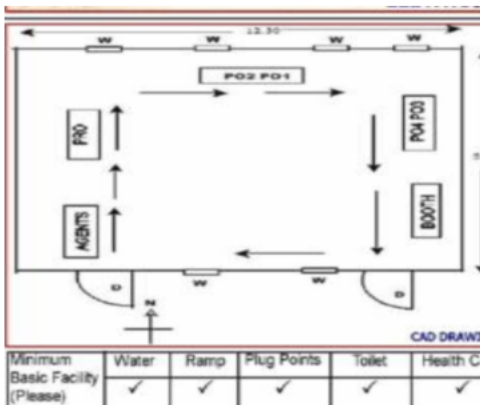

Google Map View

Polling Station Building Front View

Polling Station Front View

Cad View

Key MAP View

1 பெயர் : சிவப்பாயி கணவர் பெயர்: வெள்ளைக்கண்ணு வீட்டு எண் : 1 வயது : 61 பாலினம் : பெண்	ASU1552165 Photo is available	2 பெயர் : சண்முகம் தந்தை பெயர்: பேயன் வீட்டு எண் : 1 வயது : 37 பாலினம் : ஆண்	ASU0045013 Photo is available	3 பெயர் : மாரிமுத்து தந்தை பெயர்: முத்தன் வீட்டு எண் : 1-1a வயது : 29 பாலினம் : ஆண்	ASU0767913 Photo is available
4 பெயர் : சக்திவேல் மு தந்தை பெயர்: முத்தன் வீட்டு எண் : 1/1ஏ தொடடியப்பட்டி வயது : 25 பாலினம் : ஆண்	ASU1986678 Photo is available	5 பெயர் : கந்தசாமி தந்தை பெயர்: வேங்கன் வீட்டு எண் : 1-2A வயது : 28 பாலினம் : ஆண்	ASU0859082 Photo is available	6 பெயர் : துர்கா தந்தை பெயர்: பழனிச்சாமி வீட்டு எண் : 1/2 c வயது : 25 பாலினம் : பெண்	ASU1059732 Photo is available
7 பெயர் : துர்கா கணவர் பெயர்: செந்தில் வீட்டு எண் : 1/2சி வயது : 24 பாலினம் : பெண்	ASU2100816 Photo is available	8 பெயர் : அனிதா தந்தை பெயர்: பழனிச்சாமி வீட்டு எண் : 1/2சி வயது : 23 பாலினம் : பெண்	ASU2156883 Photo is available	9 பெயர் : சரண்யா கணவர் பெயர்: சரவணன் வீட்டு எண் : 1/3 வயது : 33 பாலினம் : பெண்	ASU1134097 Photo is available
10 பெயர் : ரெங்கசாமி தந்தை பெயர்: பழனியாண்டி வீட்டு எண் : 1-3C வயது : 41 பாலினம் : ஆண்	ASU0045161 Photo is available	11 பெயர் : செல்வராஜ் தந்தை பெயர்: பழனியாண்டி வீட்டு எண் : 1-3C வயது : 34 பாலினம் : ஆண்	ASU1011857 Photo is available	12 பெயர் : மாரியம்மாள் கணவர் பெயர்: ரெங்கசாமி வீட்டு எண் : 1-3C வயது : 32 பாலினம் : பெண்	ASU0859066 Photo is available
13 பெயர் : மாலதி கணவர் பெயர்: செல்வராசு வீட்டு எண் : 1/3சி வயது : 23 பாலினம் : பெண்	ASU2110245 Photo is available	14 பெயர் : சூதா கணவர் பெயர்: இளையராஜா வீட்டு எண் : 1/4 வயது : 31 பாலினம் : பெண்	ASU1159151 Photo is available	15 பெயர் : சிந்துபைரவி தந்தை பெயர்: ரெங்கசாமி வீட்டு எண் : 1/4 வயது : 29 பாலினம் : பெண்	ASU1062363 Photo is available
16 பெயர் : ரெங்கசாமி தந்தை பெயர்: பழனிச்சாமி வீட்டு எண் : 1-4A வயது : 31 பாலினம் : ஆண்	ASU0712166 Photo is available	17 பெயர் : தனம் கணவர் பெயர்: முருகன் வீட்டு எண் : 1-4B519 வயது : 36 பாலினம் : பெண்	ASU0712182 Photo is available	18 பெயர் : கோமதி கணவர் பெயர்: ரெங்கசாமி வீட்டு எண் : 1-4C வயது : 37 பாலினம் : பெண்	ASU0044909 Photo is available
19 பெயர் : நடராஜன் தந்தை பெயர்: பழனிச்சாமி வீட்டு எண் : 1-5 வயது : 40 பாலினம் : ஆண்	ASU0044420 Photo is available	20 பெயர் : பெரியக்காள் கணவர் பெயர்: சண்முகம் வீட்டு எண் : 1-5 வயது : 37 பாலினம் : பெண்	ASU0453670 Photo is available	21 பெயர் : ராஜ்குமாரி கணவர் பெயர்: விஜயகுமார் வீட்டு எண் : 1-5A வயது : 40 பாலினம் : பெண்	ASU0355784 Photo is available
22 பெயர் : அஞ்சம்மாள் தந்தை பெயர்: நடராஜன் வீட்டு எண் : 1-5A வயது : 39 பாலினம் : பெண்	ASU0355891 Photo is available	23 பெயர் : முருகேசன் தந்தை பெயர்: பழனிச்சாமி வீட்டு எண் : 1-5A வயது : 36 பாலினம் : ஆண்	ASU0044313 Photo is available	# 24 பெயர் : பழனிவேலு தந்தை பெயர்: சின்னான் வீட்டு எண் : 1-5C வயது : 40 பாலினம் : ஆண்	ASU0045021 Photo is available
# 25 பெயர் : சத்யா கணவர் பெயர்: பழனிவேலு வீட்டு எண் : 1/5 சி வயது : 25 பாலினம் : பெண்	ASU2037521 Photo is available	26 பெயர் : பழனியம்மாள் கணவர் பெயர்: துரை வீட்டு எண் : 1-6 வயது : 42 பாலினம் : பெண்	ASU0453738 Photo is available	27 பெயர் : போதும்பொன்னு பழனிசாமி கணவர் பெயர்: பழனிசாமி வீட்டு எண் : 1/6 வயது : 25 பாலினம் : பெண்	ASU2057206 Photo is available
28 பெயர் : வணிதா கணவர் பெயர்: ரெங்கன் வீட்டு எண் : 1-6A வயது : 41 பாலினம் : பெண்	ASU0355776 Photo is available	29 பெயர் : ராதாகிருஷ்ணன் தந்தை பெயர்: ரெங்கன் வீட்டு எண் : 1/6ஏ வயது : 21 பாலினம் : ஆண்	ASU2042067 Photo is available	30 பெயர் : மாரிமுத்து தந்தை பெயர்: ரெங்கன் வீட்டு எண் : 1/6 ஏ வயது : 19 பாலினம் : ஆண்	ASU2278778 Photo is available