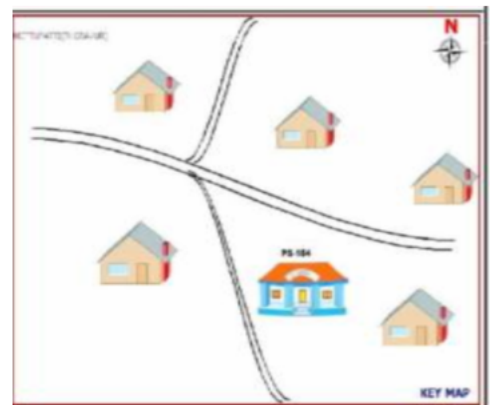

Cad View

Key MAP View