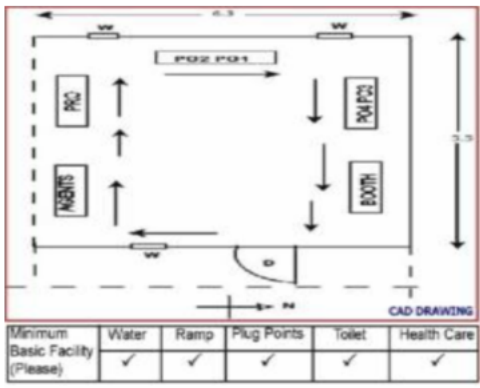

Cad View

Key MAP View