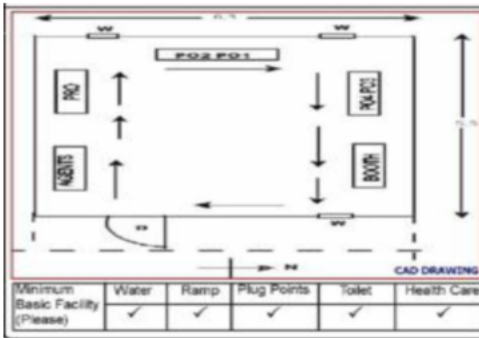

Google Map View

Polling Station Building Front View

Polling Station Front View

Cad View

Key MAP View

1 பெயர் : கந்தசாமி தந்தை பெயர் : மாகாளி வீட்டு எண் : 1 வயது : 72 பாலினம் : ஆண்	ASU0324715 Photo is available	2 பெயர் : ராமசாமி தந்தை பெயர் : பழனிச்சாமி வீட்டு எண் : 1 வயது : 45 பாலினம் : ஆண்	ASU0324699 Photo is available	3 பெயர் : ரமேஷ் தந்தை பெயர் : பழனிச்சாமி வீட்டு எண் : 01 வயது : 21 பாலினம் : ஆண்	ASU2136802 Photo is available
4 பெயர் : இந்திராணி கணவர் பெயர் : முத்துக்குமார் வீட்டு எண் : 1/72 வயது : 27 பாலினம் : பெண்	ASU2128403 Photo is available	5 பெயர் : வெள்ளையம்மாள் கணவர் பெயர் : நடராஜன் வீட்டு எண் : 93B1 வயது : 59 பாலினம் : பெண்	JMJ2880292 Photo is available	6 பெயர் : ஆண்டிச்சியம்மாள் கணவர் பெயர் : சாத்தக்கோனார் வீட்டு எண் : 160 வயது : 81 பாலினம் : பெண்	ASU1643154 Photo is available
7 பெயர் : சேவுகப்பெருமாள் தந்தை பெயர் : சாத்தக்கோனார் வீட்டு எண் : 160 வயது : 62 பாலினம் : ஆண்	ASU1643162 Photo is available	8 பெயர் : தங்கராசு தந்தை பெயர் : சாத்தக்கோனார் வீட்டு எண் : 160 வயது : 55 பாலினம் : ஆண்	ASU1643170 Photo is available	9 பெயர் : பழனிச்சாமி தந்தை பெயர் : சாத்தக்கோனார் வீட்டு எண் : 160 வயது : 52 பாலினம் : ஆண்	JMJ2056893 Photo is available
10 பெயர் : மீனாட்சி கணவர் பெயர் : பழனிச்சாமி வீட்டு எண் : 160 வயது : 38 பாலினம் : பெண்	ASU0977926 Photo is available	11 பெயர் : இராஜ்குமார் தந்தை பெயர் : சேவுகப்பெருமாள் வீட்டு எண் : 160A வயது : 29 பாலினம் : ஆண்	ASU0907972 Photo is available	12 பெயர் : சரசு கணவர் பெயர் : தங்கராசு வீட்டு எண் : 160 பீ வயது : 41 பாலினம் : பெண்	ASU0324780 Photo is available
13 பெயர் : சின்னப்பா தந்தை பெயர் : சேவுக்கோனார் வீட்டு எண் : 161 வயது : 78 பாலினம் : ஆண்	ASU1643188 Photo is available	14 பெயர் : ரெங்கம்மாள் கணவர் பெயர் : சின்னப்பா வீட்டு எண் : 161 வயது : 73 பாலினம் : பெண்	ASU1643196 Photo is available	15 பெயர் : ராமசாமி இதரர் பெயர் : சின்னப்பா வீட்டு எண் : 161 வயது : 47 பாலினம் : ஆண்	JMJ1503820 Photo is available
16 பெயர் : சண்முகம் தந்தை பெயர் : சின்னப்பா வீட்டு எண் : 161 வயது : 46 பாலினம் : ஆண்	JMJ1562826 Photo is available	17 பெயர் : கலைச்செல்வி கணவர் பெயர் : ராமசாமி வீட்டு எண் : 161 வயது : 46 பாலினம் : பெண்	JMJ2056802 Photo is available	18 பெயர் : ஜெயலட்சுமி கணவர் பெயர் : சண்முகம் வீட்டு எண் : 161 வயது : 38 பாலினம் : பெண்	ASU0156182 Photo is available
19 பெயர் : நடராசன் தந்தை பெயர் : ராமசாமிகோனார் வீட்டு எண் : 162 வயது : 70 பாலினம் : ஆண்	ASU1643212 Photo is available	20 பெயர் : போதும்பொண்ணு கணவர் பெயர் : மணிகண்டன் வீட்டு எண் : 162 பி வயது : 24 பாலினம் : பெண்	ASU2039758 Photo is available	21 பெயர் : சிவா தந்தை பெயர் : ராமசாமி வீட்டு எண் : 164 வயது : 22 பாலினம் : ஆண்	ASU2072726 Photo is available
22 பெயர் : ப. வள்ளி கணவர் பெயர் : பழனிச்சாமி வீட்டு எண் : 165 வயது : 63 பாலினம் : பெண்	ASU1958669 Photo is available	23 பெயர் : மகாலட்சுமி தந்தை பெயர் : பழனிச்சாமி வீட்டு எண் : 165 வயது : 28 பாலினம் : பெண்	ASU0946483 Photo is available	24 பெயர் : ப. கோபாலகிருஷ்ணன் தந்தை பெயர் : பழனிச்சாமி வீட்டு எண் : 165 வயது : 27 பாலினம் : ஆண்	ASU1893312 Photo is available
25 பெயர் : ப. ஜெகதீஸ் தந்தை பெயர் : பழனிச்சாமி வீட்டு எண் : 165 வயது : 24 பாலினம் : ஆண்	ASU1893338 Photo is available	26 பெயர் : கீர்த்திகா தந்தை பெயர் : பழனிச்சாமி வீட்டு எண் : 167 வயது : 25 பாலினம் : பெண்	ASU1128495 Photo is available	27 பெயர் : ராமக்கோனார் தந்தை பெயர் : அடைக்கன் வீட்டு எண் : 168 வயது : 83 பாலினம் : ஆண்	ASU1643220 Photo is available
28 பெயர் : பழனியம்மாள் கணவர் பெயர் : ராமக்கோனார் வீட்டு எண் : 168 வயது : 53 பாலினம் : பெண்	ASU1643238 Photo is available	29 பெயர் : அன்பரசன் தந்தை பெயர் : ராமக்கோனார் வீட்டு எண் : 168 வயது : 30 பாலினம் : ஆண்	ASU0769273 Photo is available	30 பெயர் : ராஜகோபால் தந்தை பெயர் : ராமக்கோனார் வீட்டு எண் : 168 வயது : 28 பாலினம் : ஆண்	ASU1948983 Photo is available