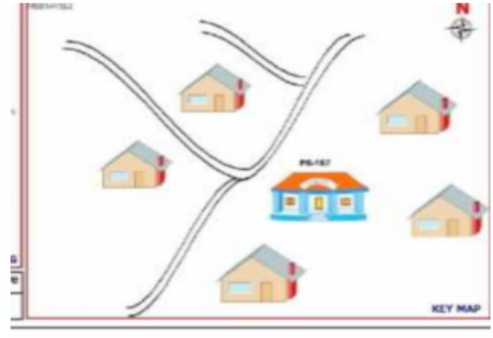

Google Map View

Polling Station Building Front View

Polling Station Front View

Cad View

Key MAP View

1 பெயர் : கந்தசாமி தந்தை பெயர் : மாகாளி வீட்டு எண் : 1 வயது : 72 பாலினம் : ஆண்	ASU0324715 Photo is available	2 பெயர் : ராமசாமி தந்தை பெயர் : பழனிச்சாமி வீட்டு எண் : 1 வயது : 45 பாலினம் : ஆண்	ASU0324699 Photo is available	3 பெயர் : ரமேஷ் தந்தை பெயர் : பழனிச்சாமி வீட்டு எண் : 01 வயது : 21 பாலினம் : ஆண்	ASU2136802 Photo is available
4 பெயர் : இந்திராணி கணவர் பெயர் : முத்துக்குமார் வீட்டு எண் : 1/72 வயது : 27 பாலினம் : பெண்	ASU2128403 Photo is available	5 பெயர் : வெள்ளையம்மாள் கணவர் பெயர் : நடராஜன் வீட்டு எண் : 93B1 வயது : 59 பாலினம் : பெண்	JMJ2880292 Photo is available	6 பெயர் : ஆண்டிச்சியம்மாள் கணவர் பெயர் : சாத்தக்கோனார் வீட்டு எண் : 160 வயது : 81 பாலினம் : பெண்	ASU1643154 Photo is available
7 பெயர் : சேவுகப்பெருமாள் தந்தை பெயர் : சாத்தக்கோனார் வீட்டு எண் : 160 வயது : 62 பாலினம் : ஆண்	ASU1643162 Photo is available	8 பெயர் : தங்கராசு தந்தை பெயர் : சாத்தக்கோனார் வீட்டு எண் : 160 வயது : 55 பாலினம் : ஆண்	ASU1643170 Photo is available	9 பெயர் : பழனிச்சாமி தந்தை பெயர் : சாத்தக்கோனார் வீட்டு எண் : 160 வயது : 52 பாலினம் : ஆண்	JMJ2056893 Photo is available
10 பெயர் : மீனாட்சி கணவர் பெயர் : பழனிச்சாமி வீட்டு எண் : 160 வயது : 38 பாலினம் : பெண்	ASU0977926 Photo is available	11 பெயர் : இராஜ்குமார் தந்தை பெயர் : சேவுகப்பெருமாள் வீட்டு எண் : 160A வயது : 29 பாலினம் : ஆண்	ASU0907972 Photo is available	12 பெயர் : சரசு கணவர் பெயர் : தங்கராசு வீட்டு எண் : 160 பீ வயது : 41 பாலினம் : பெண்	ASU0324780 Photo is available
13 பெயர் : சின்னப்பா தந்தை பெயர் : சேவுக்கோனார் வீட்டு எண் : 161 வயது : 78 பாலினம் : ஆண்	ASU1643188 Photo is available	14 பெயர் : ரெங்கம்மாள் கணவர் பெயர் : சின்னப்பா வீட்டு எண் : 161 வயது : 73 பாலினம் : பெண்	ASU1643196 Photo is available	15 பெயர் : ராமசாமி இதரர் பெயர் : சின்னப்பா வீட்டு எண் : 161 வயது : 47 பாலினம் : ஆண்	JMJ1503820 Photo is available
16 பெயர் : சண்முகம் தந்தை பெயர் : சின்னப்பா வீட்டு எண் : 161 வயது : 46 பாலினம் : ஆண்	JMJ1562826 Photo is available	17 பெயர் : கலைச்செல்வி கணவர் பெயர் : ராமசாமி வீட்டு எண் : 161 வயது : 46 பாலினம் : பெண்	JMJ2056802 Photo is available	18 பெயர் : ஜெயலட்சுமி கணவர் பெயர் : சண்முகம் வீட்டு எண் : 161 வயது : 38 பாலினம் : பெண்	ASU0156182 Photo is available
19 பெயர் : நடராசன் தந்தை பெயர் : ராமசாமிகோனார் வீட்டு எண் : 162 வயது : 70 பாலினம் : ஆண்	ASU1643212 Photo is available	20 பெயர் : போதும்பொண்ணு கணவர் பெயர் : மணிகண்டன் வீட்டு எண் : 162 பி வயது : 24 பாலினம் : பெண்	ASU2039758 Photo is available	21 பெயர் : சிவா தந்தை பெயர் : ராமசாமி வீட்டு எண் : 164 வயது : 22 பாலினம் : ஆண்	ASU2072726 Photo is available
22 பெயர் : ப. வள்ளி கணவர் பெயர் : பழனிச்சாமி வீட்டு எண் : 165 வயது : 63 பாலினம் : பெண்	ASU1958669 Photo is available	23 பெயர் : மகாலட்சுமி தந்தை பெயர் : பழனிச்சாமி வீட்டு எண் : 165 வயது : 28 பாலினம் : பெண்	ASU0946483 Photo is available	24 பெயர் : ப. கோபாலகிருஷ்ணன் தந்தை பெயர் : பழனிச்சாமி வீட்டு எண் : 165 வயது : 27 பாலினம் : ஆண்	ASU1893312 Photo is available
25 பெயர் : ப. ஜெகதீஸ் தந்தை பெயர் : பழனிச்சாமி வீட்டு எண் : 165 வயது : 24 பாலினம் : ஆண்	ASU1893338 Photo is available	26 பெயர் : கீர்த்திகா தந்தை பெயர் : பழனிச்சாமி வீட்டு எண் : 167 வயது : 25 பாலினம் : பெண்	ASU1128495 Photo is available	27 பெயர் : ராமக்கோனார் தந்தை பெயர் : அடைக்கன் வீட்டு எண் : 168 வயது : 83 பாலினம் : ஆண்	ASU1643220 Photo is available
28 பெயர் : பழனியம்மாள் கணவர் பெயர் : ராமக்கோனார் வீட்டு எண் : 168 வயது : 53 பாலினம் : பெண்	ASU1643238 Photo is available	29 பெயர் : அன்பரசன் தந்தை பெயர் : ராமக்கோனார் வீட்டு எண் : 168 வயது : 30 பாலினம் : ஆண்	ASU0769273 Photo is available	30 பெயர் : ராஜகோபால் தந்தை பெயர் : ராமக்கோனார் வீட்டு எண் : 168 வயது : 28 பாலினம் : ஆண்	ASU1948983 Photo is available