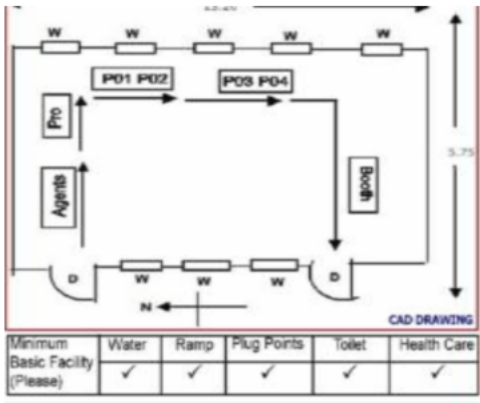

Google Map View

Polling Station Building Front View

Polling Station Front View

Cad View

Key MAP View

1 பெயர் : ராதிகா கணவர் பெயர் : தர்மராஜ் வீட்டு எண் : 1-129 வயது : 29 பாலினம் : பெண் Photo is available	ASU2120434	2 பெயர் : லெட்சுமி கணவர் பெயர் : ராமன் வீட்டு எண் : 149 வயது : 48 பாலினம் : பெண் Photo is available	JMJ1600980	3 பெயர் : அழகர் தந்தை பெயர் : ரெங்கன் வீட்டு எண் : 149 வயது : 48 பாலினம் : ஆண் Photo is available	ASU1514975
4 பெயர் : கவிதா கணவர் பெயர் : சிவசுப்ரமணியன் வீட்டு எண் : 149 வயது : 24 பாலினம் : பெண் Photo is available	ASU2240109	5 பெயர் : சிவகாந்தி தாயின் பெயர் : சின்னம்மாள் வீட்டு எண் : 151 வயது : 52 பாலினம் : ஆண் Photo is available	ASU1514991	6 பெயர் : அழகர் தந்தை பெயர் : பழனியாண்டி வீட்டு எண் : 154 வயது : 80 பாலினம் : ஆண் Photo is available	ASU1515006
7 பெயர் : ஆராயி கணவர் பெயர் : அழகர் வீட்டு எண் : 154 வயது : 64 பாலினம் : பெண் Photo is available	ASU1515014	8 பெயர் : முருகேசன் தந்தை பெயர் : அழகர் வீட்டு எண் : 154 வயது : 52 பாலினம் : ஆண் Photo is available	JMJ2781508	9 பெயர் : சித்ரா கணவர் பெயர் : முருகேசன் வீட்டு எண் : 154 வயது : 46 பாலினம் : பெண் Photo is available	JMJ1694892
10 பெயர் : சாமிக்கண்ணு தந்தை பெயர் : அழகர் வீட்டு எண் : 154 வயது : 46 பாலினம் : ஆண் Photo is available	ASU0092965	11 பெயர் : லதா கணவர் பெயர் : சாமிக்கண்ணு வீட்டு எண் : 154 வயது : 44 பாலினம் : பெண் Photo is available	ASU0092957	12 பெயர் : ராசு தந்தை பெயர் : அடைக்கன் வீட்டு எண் : 155 வயது : 60 பாலினம் : ஆண் Photo is available	JMJ2781516
13 பெயர் : செல்லம்மாள் கணவர் பெயர் : ராசு வீட்டு எண் : 155 வயது : 57 பாலினம் : பெண் Photo is available	ASU1515022	14 பெயர் : மகாலிங்கம் தந்தை பெயர் : அடைக்கன் வீட்டு எண் : 155 வயது : 52 பாலினம் : ஆண் Photo is available	ASU1515030	15 பெயர் : செல்வி கணவர் பெயர் : மகாலிங்கம் வீட்டு எண் : 155 வயது : 44 பாலினம் : பெண் Photo is available	JMJ2086007
16 பெயர் : மூர்த்தி தந்தை பெயர் : மகாலிங்கம் வீட்டு எண் : 155 வயது : 20 பாலினம் : ஆண் Photo is available	ASU2155851	17 பெயர் : நல்லுச்சாமி தந்தை பெயர் : பிச்சை வீட்டு எண் : 157 வயது : 75 பாலினம் : ஆண் Photo is available	ASU1515055	18 பெயர் : தனம் கணவர் பெயர் : நல்லுச்சாமி வீட்டு எண் : 157 வயது : 67 பாலினம் : பெண் Photo is available	ASU1515063
19 பெயர் : குணசேகரன் தந்தை பெயர் : நல்லு வீட்டு எண் : 157 வயது : 41 பாலினம் : ஆண் Photo is available	ASU0047647	20 பெயர் : கலைச்செல்வி கணவர் பெயர் : குணசேகரன் வீட்டு எண் : 157 வயது : 40 பாலினம் : பெண் Photo is available	ASU0047852	21 பெயர் : சுவேதா தாயின் பெயர் : ரோகா வீட்டு எண் : 157 வயது : 19 பாலினம் : பெண் Photo is available	ASU2290534
22 பெயர் : அழகர் தந்தை பெயர் : சுப்பன் வீட்டு எண் : 158 வயது : 44 பாலினம் : ஆண் Photo is available	JMJ2084648	23 பெயர் : அடைக்கம்மாள் டி கணவர் பெயர் : தங்கவேல் வீட்டு எண் : 159 வயது : 57 பாலினம் : பெண் Photo is available	ASU1515089	24 பெயர் : மூக்காயி தந்தை பெயர் : துரைச்சாமி வீட்டு எண் : 160 வயது : 65 பாலினம் : பெண் Photo is available	ASU1515097
25 பெயர் : குமார் தந்தை பெயர் : துரைச்சாமி வீட்டு எண் : 160 வயது : 50 பாலினம் : ஆண் Photo is available	ASU1515105	26 பெயர் : இராசாணி கணவர் பெயர் : இராசு வீட்டு எண் : 160 வயது : 47 பாலினம் : பெண் Photo is available	JMJ2781524	27 பெயர் : கோபால் தந்தை பெயர் : துரைச்சாமி வீட்டு எண் : 160 வயது : 43 பாலினம் : ஆண் Photo is available	JMJ2781532
28 பெயர் : பழனிச்சாமி தந்தை பெயர் : ஆறுமுகம் வீட்டு எண் : 162 வயது : 65 பாலினம் : ஆண் Photo is available	ASU1515113	29 பெயர் : பழனியாண்டி தந்தை பெயர் : ஆண்டி வீட்டு எண் : 163 வயது : 75 பாலினம் : ஆண் Photo is available	ASU1515121	30 பெயர் : செல்வம் தந்தை பெயர் : பழனியாண்டி வீட்டு எண் : 163 வயது : 49 பாலினம் : ஆண் Photo is available	JMJ2815470