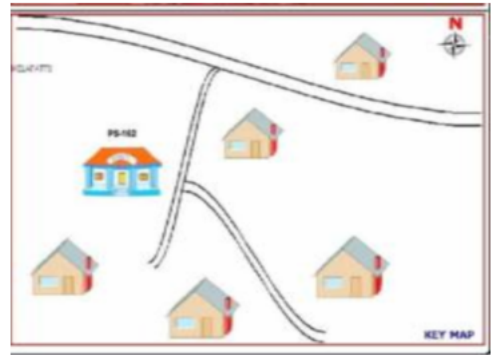

Google Map View

Polling Station Building Front View

Polling Station Front View

Cad View

Key MAP View

1 பெயர் : செல்வராணி கணவர் பெயர்: குழந்தைவேல் வீட்டு எண் : 1 வயது : 39 பாலினம் : பெண் Photo is available	ASU0770404	2 பெயர் : தங்கபாண்டி தந்தை பெயர்: நல்லையன் வீட்டு எண் : 1 வயது : 34 பாலினம் : ஆண் Photo is available	ASU0462465	3 பெயர் : சதிஷ்குமார் தந்தை பெயர்: ராசப்பா வீட்டு எண் : 1 வயது : 29 பாலினம் : ஆண் Photo is available	ASU0770313
4 பெயர் : செளமியா கணவர் பெயர்: அசோக் குமார் வீட்டு எண் : 1/32 வயது : 27 பாலினம் : பெண் Photo is available	ASU2071587	5 பெயர் : ராஜா தந்தை பெயர்: சென்பகவள்ளி வீட்டு எண் : 3-87 வயது : 37 பாலினம் : ஆண் Photo is available	ASU0462457	6 பெயர் : ரேவதி கணவர் பெயர்: நமச்சிவாயம் வீட்டு எண் : 3-95 வயது : 40 பாலினம் : பெண் Photo is available	ASU0462333
7 பெயர் : அழகர்சாமி தந்தை பெயர்: பொன்னுச்சாமி வீட்டு எண் : 12 வயது : 32 பாலினம் : ஆண் Photo is available	ASU1038660	8 பெயர் : பூமதி கணவர் பெயர்: ஆறுமுகம் வீட்டு எண் : 121 வயது : 35 பாலினம் : பெண் Photo is available	ASU0545723	9 பெயர் : செல்வராஜ் தந்தை பெயர்: சின்னக்கண்ணு வீட்டு எண் : 153A வயது : 41 பாலினம் : ஆண் Photo is available	ASU0048504
10 பெயர் : பாலசுப்பிரமணியன் தந்தை பெயர்: கருப்பையா வீட்டு எண் : 153D வயது : 37 பாலினம் : ஆண் Photo is available	ASU0048496	11 பெயர் : சங்கீதா கணவர் பெயர்: செந்தில்குமார் வீட்டு எண் : 184 வயது : 29 பாலினம் : பெண் Photo is available	ASU0939827	12 பெயர் : மகேஷ் தந்தை பெயர்: நல்லுச்சாமி வீட்டு எண் : 196 வயது : 27 பாலினம் : பெண் Photo is available	ASU1118355
13 பெயர் : கருத்தக்கண்ணு தந்தை பெயர்: சங்ககவுண்டர் வீட்டு எண் : 198 வயது : 48 பாலினம் : ஆண் Photo is available	JMJ2083194	14 பெயர் : இளஞ்சியம் கணவர் பெயர்: கருத்தக்கண்ணு வீட்டு எண் : 198 வயது : 44 பாலினம் : பெண் Photo is available	JMJ2085199	15 பெயர் : சுப்ரமணியராஜா தந்தை பெயர்: மூக்கன் வீட்டு எண் : 198A வயது : 49 பாலினம் : ஆண் Photo is available	ASU1524586
16 பெயர் : போத்தம்பொன்னு கணவர் பெயர்: ரமேஷ் வீட்டு எண் : 199 வயது : 37 பாலினம் : பெண் Photo is available	ASU1898733	17 பெயர் : ஆத்தம்மாள் கணவர் பெயர்: மூக்கன் வீட்டு எண் : 201 வயது : 72 பாலினம் : பெண் Photo is available	ASU1155548	18 பெயர் : தங்கமணி கணவர் பெயர்: ஆண்டியப்பன் வீட்டு எண் : 205 வயது : 58 பாலினம் : பெண் Photo is available	ASU1154566
19 பெயர் : மீனாட்சி கணவர் பெயர்: சின்னத்தம்பி வீட்டு எண் : 205A வயது : 55 பாலினம் : பெண் Photo is available	ASU1524602	20 பெயர் : சுப்புலெட்சுமி கணவர் பெயர்: சுப்பையா வீட்டு எண் : 206 வயது : 57 பாலினம் : பெண் Photo is available	ASU1524628	21 பெயர் : சண்முகம் தந்தை பெயர்: பழனியாண்டிக் கவுண்டர் வீட்டு எண் : 207 வயது : 57 பாலினம் : ஆண் Photo is available	ASU1524636
22 பெயர் : சின்னத்தங்கம் கணவர் பெயர்: சண்முகம் வீட்டு எண் : 207 வயது : 51 பாலினம் : பெண் Photo is available	ASU1524644	23 பெயர் : சின்னத்தம்பி தந்தை பெயர்: செவத்தக்கண்ணு வீட்டு எண் : 208 வயது : 55 பாலினம் : ஆண் Photo is available	ASU1524651	24 பெயர் : வெள்ளையம்மாள் கணவர் பெயர்: பெருமாள் வீட்டு எண் : 209 வயது : 64 பாலினம் : பெண் Photo is available	ASU1524669
25 பெயர் : ரவி தந்தை பெயர்: வேலாயுதம் வீட்டு எண் : 212 வயது : 48 பாலினம் : ஆண் Photo is available	JMJ2765626	26 பெயர் : சுரேஷ் தந்தை பெயர்: வேலாயுதம் வீட்டு எண் : 212 வயது : 44 பாலினம் : ஆண் Photo is available	JMJ2824613	27 பெயர் : மகாலெட்சுமி கணவர் பெயர்: சுரேஷ் வீட்டு எண் : 212 வயது : 33 பாலினம் : பெண் Photo is available	ASU2008639
28 பெயர் : சரோஜா கணவர் பெயர்: சிலம்பன் வீட்டு எண் : 213 வயது : 68 பாலினம் : பெண் Photo is available	ASU1524693	29 பெயர் : அடைக்ககோனார் தந்தை பெயர்: பழனியாண்டிகோனார் வீட்டு எண் : 216 வயது : 72 பாலினம் : ஆண் Photo is available	ASU1524701	30 பெயர் : பெருமாள் தந்தை பெயர்: பொன்னுச்சாமி வீட்டு எண் : 217 வயது : 47 பாலினம் : ஆண் Photo is available	JMJ1602036