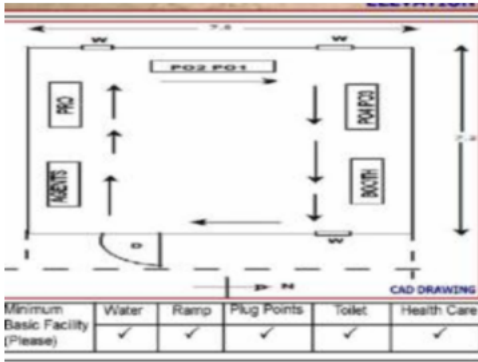

Google Map View

Polling Station Building Front View

Polling Station Front View

Cad View

Key MAP View

1 பெயர் : செல்வராணி கணவர் பெயர்: குழந்தைவேல் வீட்டு எண் : 1 வயது : 39 பாலினம் : பெண் Photo is available	ASU0770404	2 பெயர் : தங்கபாண்டி தந்தை பெயர்: நல்லையன் வீட்டு எண் : 1 வயது : 34 பாலினம் : ஆண் Photo is available	ASU0462465	3 பெயர் : சதிஷ்குமார் தந்தை பெயர்: ராசப்பா வீட்டு எண் : 1 வயது : 29 பாலினம் : ஆண் Photo is available	ASU0770313
4 பெயர் : செளமியா கணவர் பெயர்: அசோக் குமார் வீட்டு எண் : 1/32 வயது : 27 பாலினம் : பெண் Photo is available	ASU2071587	5 பெயர் : ராஜா தந்தை பெயர்: சென்பகவள்ளி வீட்டு எண் : 3-87 வயது : 37 பாலினம் : ஆண் Photo is available	ASU0462457	6 பெயர் : ரேவதி கணவர் பெயர்: நமச்சிவாயம் வீட்டு எண் : 3-95 வயது : 40 பாலினம் : பெண் Photo is available	ASU0462333
7 பெயர் : அழகர்சாமி தந்தை பெயர்: பொன்னுச்சாமி வீட்டு எண் : 12 வயது : 32 பாலினம் : ஆண் Photo is available	ASU1038660	8 பெயர் : பூமதி கணவர் பெயர்: ஆறுமுகம் வீட்டு எண் : 121 வயது : 35 பாலினம் : பெண் Photo is available	ASU0545723	9 பெயர் : செல்வராஜ் தந்தை பெயர்: சின்னக்கண்ணு வீட்டு எண் : 153A வயது : 41 பாலினம் : ஆண் Photo is available	ASU0048504
10 பெயர் : பாலசுப்பிரமணியன் தந்தை பெயர்: கருப்பையா வீட்டு எண் : 153D வயது : 37 பாலினம் : ஆண் Photo is available	ASU0048496	11 பெயர் : சங்கீதா கணவர் பெயர்: செந்தில்குமார் வீட்டு எண் : 184 வயது : 29 பாலினம் : பெண் Photo is available	ASU0939827	12 பெயர் : மகேஷ் தந்தை பெயர்: நல்லுச்சாமி வீட்டு எண் : 196 வயது : 27 பாலினம் : பெண் Photo is available	ASU1118355
13 பெயர் : கருத்தக்கண்ணு தந்தை பெயர்: சங்ககவுண்டர் வீட்டு எண் : 198 வயது : 48 பாலினம் : ஆண் Photo is available	JMJ2083194	14 பெயர் : இளஞ்சியம் கணவர் பெயர்: கருத்தக்கண்ணு வீட்டு எண் : 198 வயது : 44 பாலினம் : பெண் Photo is available	JMJ2085199	15 பெயர் : சுப்ரமணியராஜா தந்தை பெயர்: மூக்கன் வீட்டு எண் : 198A வயது : 49 பாலினம் : ஆண் Photo is available	ASU1524586
16 பெயர் : போத்தம்பொன்னு கணவர் பெயர்: ரமேஷ் வீட்டு எண் : 199 வயது : 37 பாலினம் : பெண் Photo is available	ASU1898733	17 பெயர் : ஆத்தம்மாள் கணவர் பெயர்: மூக்கன் வீட்டு எண் : 201 வயது : 72 பாலினம் : பெண் Photo is available	ASU1155548	18 பெயர் : தங்கமணி கணவர் பெயர்: ஆண்டியப்பன் வீட்டு எண் : 205 வயது : 58 பாலினம் : பெண் Photo is available	ASU1154566
19 பெயர் : மீனாட்சி கணவர் பெயர்: சின்னத்தம்பி வீட்டு எண் : 205A வயது : 55 பாலினம் : பெண் Photo is available	ASU1524602	20 பெயர் : சுப்புலெட்சுமி கணவர் பெயர்: சுப்பையா வீட்டு எண் : 206 வயது : 57 பாலினம் : பெண் Photo is available	ASU1524628	21 பெயர் : சண்முகம் தந்தை பெயர்: பழனியாண்டிக் கவுண்டர் வீட்டு எண் : 207 வயது : 57 பாலினம் : ஆண் Photo is available	ASU1524636
22 பெயர் : சின்னத்தங்கம் கணவர் பெயர்: சண்முகம் வீட்டு எண் : 207 வயது : 51 பாலினம் : பெண் Photo is available	ASU1524644	23 பெயர் : சின்னத்தம்பி தந்தை பெயர்: செவத்தக்கண்ணு வீட்டு எண் : 208 வயது : 55 பாலினம் : ஆண் Photo is available	ASU1524651	24 பெயர் : வெள்ளையம்மாள் கணவர் பெயர்: பெருமாள் வீட்டு எண் : 209 வயது : 64 பாலினம் : பெண் Photo is available	ASU1524669
25 பெயர் : ரவி தந்தை பெயர்: வேலாயுதம் வீட்டு எண் : 212 வயது : 48 பாலினம் : ஆண் Photo is available	JMJ2765626	26 பெயர் : சுரேஷ் தந்தை பெயர்: வேலாயுதம் வீட்டு எண் : 212 வயது : 44 பாலினம் : ஆண் Photo is available	JMJ2824613	27 பெயர் : மகாலெட்சுமி கணவர் பெயர்: சுரேஷ் வீட்டு எண் : 212 வயது : 33 பாலினம் : பெண் Photo is available	ASU2008639
28 பெயர் : சரோஜா கணவர் பெயர்: சிலம்பன் வீட்டு எண் : 213 வயது : 68 பாலினம் : பெண் Photo is available	ASU1524693	29 பெயர் : அடைக்ககோனார் தந்தை பெயர்: பழனியாண்டிகோனார் வீட்டு எண் : 216 வயது : 72 பாலினம் : ஆண் Photo is available	ASU1524701	30 பெயர் : பெருமாள் தந்தை பெயர்: பொன்னுச்சாமி வீட்டு எண் : 217 வயது : 47 பாலினம் : ஆண் Photo is available	JMJ1602036