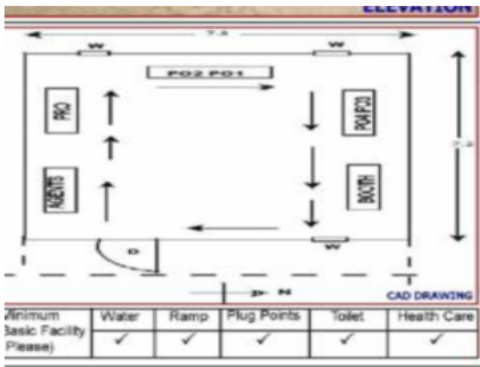

Google Map View

Polling Station Building Front View

Polling Station Front View

Cad View

Key MAP View

1 பெயர் : மீனாட்சி கணவர் பெயர் : தெலுங்காபுரி வீட்டு எண் : 1 வயது : 64 பாலினம் : பெண்	ASU0463141 Photo is available	2 பெயர் : இராமசாமி தந்தை பெயர் : திருப்பதி வீட்டு எண் : 1 வயது : 36 பாலினம் : ஆண்	ASU0463158 Photo is available	3 பெயர் : பூபதி கணவர் பெயர் : கிட்டப்பா வீட்டு எண் : 1 வயது : 33 பாலினம் : பெண்	ASU0939884 Photo is available
4 பெயர் : மணிகண்டன் தந்தை பெயர் : ராமசாமி வீட்டு எண் : 1A வயது : 39 பாலினம் : ஆண்	ASU0156570 Photo is available	5 பெயர் : கலா கணவர் பெயர் : மணிகண்டன் வீட்டு எண் : 1A வயது : 39 பாலினம் : பெண்	ASU0156588 Photo is available	6 பெயர் : தீரன் தந்தை பெயர் : பெருமாள் வீட்டு எண் : 1A வயது : 38 பாலினம் : ஆண்	ASU0156489 Photo is available
7 பெயர் : தமிழ்செல்வி கணவர் பெயர் : ரகுபதி வீட்டு எண் : 2-19 வயது : 36 பாலினம் : பெண்	ASU0909044 Photo is available	8 பெயர் : கோமதி கணவர் பெயர் : பரமசிவம் வீட்டு எண் : 3-3 வயது : 29 பாலினம் : பெண்	ASU0939900 Photo is available	9 பெயர் : ராதா கணவர் பெயர் : மணிமோகன் வீட்டு எண் : 3-33 வயது : 35 பாலினம் : பெண்	ASU0939918 Photo is available
10 பெயர் : ஜஸ்வரியா கணவர் பெயர் : சுப்பிரமணி வீட்டு எண் : 3-33 வயது : 29 பாலினம் : பெண்	ASU1013630 Photo is available	11 பெயர் : விஜயரகு தந்தை பெயர் : ஆண்டியன் வீட்டு எண் : 3-161 வயது : 40 பாலினம் : ஆண்	JMJ2851996 Photo is available	12 பெயர் : சூதா கணவர் பெயர் : அடைக்கன் வீட்டு எண் : 5/3 வயது : 24 பாலினம் : பெண்	ASU2008696 Photo is available
13 பெயர் : சந்தானலெட்சுமி கணவர் பெயர் : மோகன் வீட்டு எண் : 7A வயது : 38 பாலினம் : பெண்	ASU0048355 Photo is available	14 பெயர் : ரேகா கணவர் பெயர் : முருகேசன் வீட்டு எண் : 9B வயது : 39 பாலினம் : பெண்	ASU0048660 Photo is available	15 பெயர் : புவனேஸ்வரி கணவர் பெயர் : முருகேசன் வீட்டு எண் : 9B வயது : 38 பாலினம் : பெண்	ASU0048371 Photo is available
16 பெயர் : சக்திவேல் தாயின் பெயர் : போதும்பொண்ணு வீட்டு எண் : 22 வயது : 32 பாலினம் : ஆண்	ASU0545632 Photo is available	17 பெயர் : பிரசாந்த் தந்தை பெயர் : மாதவன் வீட்டு எண் : 22 வயது : 30 பாலினம் : ஆண்	ASU0770495 Photo is available	18 பெயர் : சித்ரா தேவி கணவர் பெயர் : சேதுராமன் வீட்டு எண் : 23 வயது : 53 பாலினம் : பெண்	ASU1528199 Photo is available
19 பெயர் : பழனிச்சாமி தந்தை பெயர் : ஆறுமுகம் வீட்டு எண் : 41 வயது : 43 பாலினம் : ஆண்	ASU0048421 Photo is available	20 பெயர் : பழனிச்சாமி தந்தை பெயர் : சீரங்கன் வீட்டு எண் : 42 வயது : 38 பாலினம் : ஆண்	JMJ2851863 Photo is available	21 பெயர் : கோபி தந்தை பெயர் : நல்லு வீட்டு எண் : 44 வயது : 45 பாலினம் : ஆண்	ASU0247304 Photo is available
22 பெயர் : செல்வம் தந்தை பெயர் : நல்லு வீட்டு எண் : 44 வயது : 40 பாலினம் : ஆண்	ASU0645945 Photo is available	23 பெயர் : மணிகண்டன் தந்தை பெயர் : நல்லு வீட்டு எண் : 44 வயது : 39 பாலினம் : ஆண்	ASU0376111 Photo is available	24 பெயர் : வளர்மதி கணவர் பெயர் : செல்வம் வீட்டு எண் : 44 வயது : 31 பாலினம் : பெண்	ASU0545475 Photo is available
25 பெயர் : குணாதேவி கணவர் பெயர் : மணிகண்டன் வீட்டு எண் : 44 வயது : 30 பாலினம் : பெண்	ASU0862854 Photo is available	26 பெயர் : மௌனசுந்தரி கணவர் பெயர் : சிவக்குமார் வீட்டு எண் : 44 வயது : 30 பாலினம் : பெண்	ASU0770503 Photo is available	27 பெயர் : செல்வராணி கணவர் பெயர் : இருளாண்டி வீட்டு எண் : 45 வயது : 42 பாலினம் : பெண்	ASU0048413 Photo is available
28 பெயர் : வெங்கடேசன் தந்தை பெயர் : ரெங்கசாமி வீட்டு எண் : 64/2 வயது : 29 பாலினம் : ஆண்	ASU1097351 Photo is available	29 பெயர் : லெட்சுமணன் தந்தை பெயர் : முருகன் வீட்டு எண் : 71 வயது : 45 பாலினம் : ஆண்	ASU0545426 Photo is available	30 பெயர் : மணிகண்டன் தந்தை பெயர் : சக்திவேல் வீட்டு எண் : 93-NA வயது : 36 பாலினம் : ஆண்	ASU0048751 Photo is available