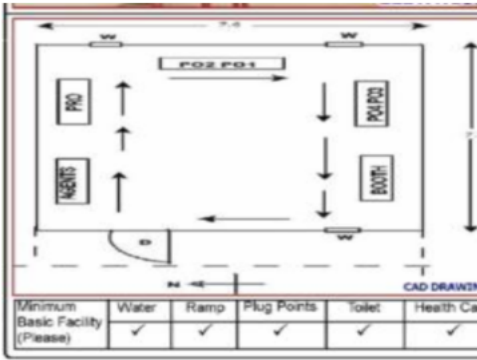

Google Map View

Polling Station Building Front View

Polling Station Front View

Cad View

Key MAP View

1 பெயர் : தினேக்குமார் நே தந்தை பெயர்: நேரு வீட்டு எண் : 0 வயது : 22 பாலினம் : ஆண் Photo is available	ASU2271351	2 பெயர் : தங்கவேல் தந்தை பெயர்: சோலக்கோனார் வீட்டு எண் : 1 வயது : 56 பாலினம் : ஆண் Photo is available	ASU0296350	3 பெயர் : சதிஷ் இதரர் பெயர்: சமதி வீட்டு எண் : 1 வயது : 40 பாலினம் : ஆண் Photo is available	ASU0465583
4 பெயர் : சமதி தந்தை பெயர்: காந்தி வீட்டு எண் : 1 வயது : 39 பாலினம் : பெண் Photo is available	ASU0465617	5 பெயர் : பழனியாண்டி தந்தை பெயர்: சின்னச்சாமி வீட்டு எண் : 1 வயது : 38 பாலினம் : ஆண் Photo is available	ASU0546945	6 பெயர் : சுரேஷ் தந்தை பெயர்: தங்கவேல் வீட்டு எண் : 1 வயது : 37 பாலினம் : ஆண் Photo is available	ASU0296343
7 பெயர் : பாணுமதி கணவர் பெயர்: பழனியாண்டி வீட்டு எண் : 1 வயது : 35 பாலினம் : பெண் Photo is available	ASU0546952	8 பெயர் : சுரேஷ் தந்தை பெயர்: முருகேசன் வீட்டு எண் : 1 வயது : 34 பாலினம் : ஆண் Photo is available	ASU0296285	9 பெயர் : முருகேஸ்வரி கணவர் பெயர்: செல்வராஜ் வீட்டு எண் : 1 வயது : 31 பாலினம் : பெண் Photo is available	ASU0771626
10 பெயர் : பாண்டி தந்தை பெயர்: அமிர்தலிங்கம் வீட்டு எண் : 1 வயது : 31 பாலினம் : ஆண் Photo is available	ASU0546960	11 பெயர் : சீனிவாசன் தந்தை பெயர்: கோவிந்தராஜ் வீட்டு எண் : 1 வயது : 29 பாலினம் : ஆண் Photo is available	ASU0771592	12 பெயர் : பாரதி தந்தை பெயர்: தனபால் வீட்டு எண் : 1 வயது : 28 பாலினம் : பெண் Photo is available	ASU0979211
13 பெயர் : புவனேஸ்வரி கணவர் பெயர்: ராமசந்திரன் வீட்டு எண் : 1 வயது : 25 பாலினம் : பெண் Photo is available	ASU2245520	14 பெயர் : தனுஷ் தந்தை பெயர்: பழனி வீட்டு எண் : 1 வயது : 21 பாலினம் : ஆண் Photo is available	ASU2180909	# 15 பெயர் : அமிர்தம் மா கணவர் பெயர்: மாரிமுத்து வீட்டு எண் : 1-1 வயது : 56 பாலினம் : பெண் Photo is available	ASU0158022
16 பெயர் : மதன்குமார் தந்தை பெயர்: மாரிமுத்து வீட்டு எண் : 1-1 வயது : 38 பாலினம் : ஆண் Photo is available	ASU0157776	17 பெயர் : பாலமுருகன் தந்தை பெயர்: மாரிமுத்து வீட்டு எண் : 1-1 வயது : 35 பாலினம் : ஆண் Photo is available	ASU0158188	18 பெயர் : முருகேசன் தந்தை பெயர்: பழனிச்சாமி வீட்டு எண் : 1-04 வயது : 35 பாலினம் : ஆண் Photo is available	ASU0157347
19 பெயர் : சோலை தந்தை பெயர்: ராசு வீட்டு எண் : 1-31 வயது : 44 பாலினம் : ஆண் Photo is available	ASU0157958	20 பெயர் : சோலையம்மாள் தாயின் பெயர்: சித்ரா வீட்டு எண் : 1-33 வயது : 30 பாலினம் : பெண் Photo is available	ASU0647271	21 பெயர் : சரவணன் தந்தை பெயர்: பழனிச்சாமி வீட்டு எண் : 1-40 வயது : 32 பாலினம் : ஆண் Photo is available	ASU0715938
22 பெயர் : ராஜம்மாள் கணவர் பெயர்: செல்வம் வீட்டு எண் : 1-45 வயது : 37 பாலினம் : பெண் Photo is available	ASU0546937	23 பெயர் : அய்யாகண்ணு தந்தை பெயர்: ராமையா வீட்டு எண் : 1-73 வயது : 62 பாலினம் : ஆண் Photo is available	ASU0863951	24 பெயர் : தவமணி கணவர் பெயர்: அய்யாகண்ணு வீட்டு எண் : 1-73 வயது : 50 பாலினம் : பெண் Photo is available	ASU0863944
25 பெயர் : வினோத்குமார் தந்தை பெயர்: பாலகிருஷ்ணன் வீட்டு எண் : 1-128 வயது : 35 பாலினம் : ஆண் Photo is available	ASU0249045	26 பெயர் : ராதிகா தந்தை பெயர்: சரவணன் வீட்டு எண் : 1-131 வயது : 37 பாலினம் : பெண் Photo is available	ASU0248989	27 பெயர் : ஹரிஹரசுதன் தந்தை பெயர்: அருணாச்சலம் வீட்டு எண் : 1-133 வயது : 29 பாலினம் : ஆண் Photo is available	ASU0863621
28 பெயர் : ஜெயபுரி தந்தை பெயர்: செல்வராஜ் வீட்டு எண் : 1/375 வயது : 23 பாலினம் : பெண் Photo is available	ASU2009066	29 பெயர் : சுரேஷ்குமார் தந்தை பெயர்: செல்வராஜ் வீட்டு எண் : 1/375 வயது : 20 பாலினம் : ஆண் Photo is available	ASU2245603	30 பெயர் : பஞ்சவர்ணம் கணவர் பெயர்: பன்னீர்செல்வம் வீட்டு எண் : 1-376 வயது : 43 பாலினம் : பெண் Photo is available	ASU0049510