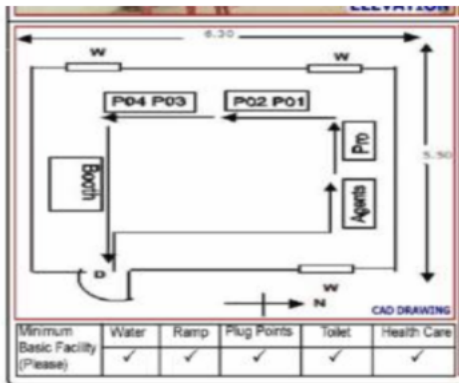

வாக்காளர் பதிவு அலுவலரின்  
கையொப்பம்

Nazri Naksha

Google Map View

Polling Station Building Front View

Polling Station Front View

Cad View

Key MAP View

|  |                                  |   |                                  |  |                                  |
|--|----------------------------------|---|----------------------------------|--|----------------------------------|
| 1<br>பெயர் : கணேசன்<br>தந்தை பெயர்: பழனிசாமி<br>வீட்டு எண் : 1<br>வயது : 48 பாலினம் : ஆண்        | ASU0910042<br>Photo is available | 2<br>பெயர் : துரைச்சாமி<br>தந்தை பெயர்: பழனிச்சாமி<br>வீட்டு எண் : 1<br>வயது : 48 பாலினம் : ஆண்     | ASU0296475<br>Photo is available | 3<br>பெயர் : செல்வம்<br>கணவர் பெயர்: வீரப்பா<br>வீட்டு எண் : 1<br>வயது : 47 பாலினம் : பெண்         | ASU0924605<br>Photo is available |
| 4<br>பெயர் : ஆறுமுகம்<br>தந்தை பெயர்: அழகர்<br>வீட்டு எண் : 1<br>வயது : 46 பாலினம் : ஆண்         | ASU0296442<br>Photo is available | 5<br>பெயர் : சோலையம்மாள்<br>கணவர் பெயர்: நடராஜன்<br>வீட்டு எண் : 1<br>வயது : 44 பாலினம் : பெண்      | ASU0296566<br>Photo is available | 6<br>பெயர் : பழனிவேல்<br>தந்தை பெயர்: சின்னையா<br>வீட்டு எண் : 1<br>வயது : 43 பாலினம் : ஆண்        | ASU0466136<br>Photo is available |
| 7<br>பெயர் : ஆண்டியப்பன்<br>தந்தை பெயர்: பழனிச்சாமி<br>வீட்டு எண் : 1<br>வயது : 43 பாலினம் : ஆண் | ASU0771790<br>Photo is available | 8<br>பெயர் : ஈஸ்வரி<br>கணவர் பெயர்: கருப்பையா<br>வீட்டு எண் : 1<br>வயது : 41 பாலினம் : பெண்         | ASU0296707<br>Photo is available | 9<br>பெயர் : முத்துச்செல்வி<br>கணவர் பெயர்: செல்வம்<br>வீட்டு எண் : 1<br>வயது : 39 பாலினம் : பெண்  | ASU0296715<br>Photo is available |
| 10<br>பெயர் : நாகதேவி<br>கணவர் பெயர்: மணிகண்டன்<br>வீட்டு எண் : 1<br>வயது : 36 பாலினம் : பெண்    | ASU0864413<br>Photo is available | 11<br>பெயர் : சித்ரா<br>தந்தை பெயர்: வெள்ளைக்கண்ணு<br>வீட்டு எண் : 1<br>வயது : 35 பாலினம் : பெண்    | ASU0466060<br>Photo is available | 12<br>பெயர் : செல்வம்<br>தந்தை பெயர்: முருகன்<br>வீட்டு எண் : 1<br>வயது : 35 பாலினம் : ஆண்         | ASU0771881<br>Photo is available |
| 13<br>பெயர் : கௌரி<br>கணவர் பெயர்: ராமச்சந்திரன்<br>வீட்டு எண் : 1<br>வயது : 34 பாலினம் : பெண்   | ASU0771832<br>Photo is available | 14<br>பெயர் : போதும்பெண்<br>கணவர் பெயர்: சக்திவேல்<br>வீட்டு எண் : 1<br>வயது : 34 பாலினம் : பெண்    | ASU0466052<br>Photo is available | 15<br>பெயர் : கணேசன்<br>தந்தை பெயர்: முருகேசன்<br>வீட்டு எண் : 1<br>வயது : 33 பாலினம் : ஆண்        | ASU0296749<br>Photo is available |
| 16<br>பெயர் : அழகர்சாமி<br>தந்தை பெயர்: பழனிசாமி<br>வீட்டு எண் : 1<br>வயது : 33 பாலினம் : ஆண்    | ASU0296426<br>Photo is available | 17<br>பெயர் : செல்லக்கிளி<br>தந்தை பெயர்: பழனிச்சாமி<br>வீட்டு எண் : 1<br>வயது : 32 பாலினம் : பெண்  | ASU0771774<br>Photo is available | 18<br>பெயர் : ரேவதி<br>தந்தை பெயர்: பழனிச்சாமி<br>வீட்டு எண் : 1<br>வயது : 29 பாலினம் : பெண்       | ASU0771766<br>Photo is available |
| 19<br>பெயர் : பிரசாத்<br>தந்தை பெயர்: பெரியசாமி<br>வீட்டு எண் : 1<br>வயது : 29 பாலினம் : ஆண்     | ASU0771824<br>Photo is available | 20<br>பெயர் : சண்முகசுந்தரம்<br>தந்தை பெயர்: பாக்கியம்<br>வீட்டு எண் : 1<br>வயது : 29 பாலினம் : ஆண் | ASU0771840<br>Photo is available | 21<br>பெயர் : கோமதிஅருணா<br>தந்தை பெயர்: தங்கராஜ்<br>வீட்டு எண் : 1<br>வயது : 29 பாலினம் : பெண்    | ASU0864330<br>Photo is available |
| 22<br>பெயர் : பாண்பரியா<br>தந்தை பெயர்: செல்வம்<br>வீட்டு எண் : 1<br>வயது : 20 பாலினம் : பெண்    | ASU2224574<br>Photo is available | 23<br>பெயர் : கருப்பையா<br>தந்தை பெயர்: நல்லு<br>வீட்டு எண் : 1-1<br>வயது : 34 பாலினம் : ஆண்        | ASU0296756<br>Photo is available | 24<br>பெயர் : சீனிவாசன்<br>தந்தை பெயர்: நடராஜன்<br>வீட்டு எண் : 1-2<br>வயது : 37 பாலினம் : ஆண்     | ASU0296764<br>Photo is available |
| 25<br>பெயர் : தனம்<br>இதரர் பெயர்: செல்வராஜ்<br>வீட்டு எண் : 1a<br>வயது : 35 பாலினம் : பெண்      | ASU0466540<br>Photo is available | 26<br>பெயர் : தனராஜ்<br>தந்தை பெயர்: செல்வம்<br>வீட்டு எண் : 2<br>வயது : 19 பாலினம் : ஆண்           | ASU2269439<br>Photo is available | 27<br>பெயர் : பாண்டியன் செ<br>தந்தை பெயர்: செல்வம்<br>வீட்டு எண் : 259ஏ<br>வயது : 31 பாலினம் : ஆண் | ASU1990886<br>Photo is available |
| 28<br>பெயர் : கணேசன்<br>தந்தை பெயர்: முத்து<br>வீட்டு எண் : 2-127<br>வயது : 27 பாலினம் : ஆண்     | ASU0979765<br>Photo is available | 29<br>பெயர் : செல்வம்<br>தந்தை பெயர்: பழனிச்சாமி<br>வீட்டு எண் : 3<br>வயது : 37 பாலினம் : ஆண்       | ASU0771915<br>Photo is available | 30<br>பெயர் : மகாகணபதி<br>தந்தை பெயர்: பழனிவேல்<br>வீட்டு எண் : 3-10<br>வயது : 27 பாலினம் : ஆண்    | ASU0979716<br>Photo is available |