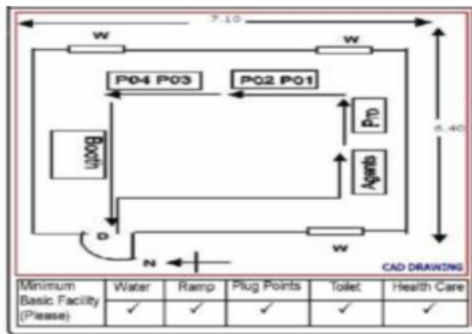

Google Map View

Polling Station Building Front View

Polling Station Front View

Cad View

Key MAP View

1 பெயர் : பழனிவேலு தந்தை பெயர்: அழகன் வீட்டு எண் : 1 வயது : 71 பாலினம் : ஆண்	JMJ1507938 Photo is available	2 பெயர் : சின்னப்பொண்ணு கணவர் பெயர்: பழனிவேலு வீட்டு எண் : 1 வயது : 65 பாலினம் : பெண்	ASU1573435 Photo is available	3 பெயர் : சொர்ணம் கணவர் பெயர்: சின்னதுரை வீட்டு எண் : 1 வயது : 55 பாலினம் : பெண்	ASU2009728 Photo is available
4 பெயர் : செந்தில்குமாரி கணவர் பெயர்: விஜயராஜி வீட்டு எண் : 1 வயது : 52 பாலினம் : பெண்	ASU0326645 Photo is available	5 பெயர் : சின்னப்பொண்ணு கணவர் பெயர்: ஆறுமுகம் வீட்டு எண் : 1 வயது : 48 பாலினம் : பெண்	ASU1834308 Photo is available	6 பெயர் : அஞ்சலை கணவர் பெயர்: வெள்ளைக்கண்ணு வீட்டு எண் : 1 வயது : 41 பாலினம் : பெண்	ASU0359109 Photo is available
7 பெயர் : மூக்கா முத்து தந்தை பெயர்: வேலு வீட்டு எண் : 01 வயது : 25 பாலினம் : ஆண்	ASU1123835 Photo is available	S 8 பெயர் : சபிதா தாயின் பெயர்: இரளியரன்ஜினி வீட்டு எண் : 1 வயது : 21 பாலினம் : பெண்	ASU2070001 Photo is available	9 பெயர் : மனோஜ்குமார் தந்தை பெயர்: தங்கப்பன் வீட்டு எண் : 01 வயது : 20 பாலினம் : ஆண்	ASU2248904 Photo is available
10 பெயர் : மகாலட்சுமி தந்தை பெயர்: வேலு வீட்டு எண் : 1/1 வயது : 23 பாலினம் : பெண்	ASU2009876 Photo is available	11 பெயர் : நித்யா கணவர் பெயர்: பாஸ்கர் வீட்டு எண் : 1/2 வயது : 31 பாலினம் : பெண்	ASU2070084 Photo is available	12 பெயர் : தூர்கா தந்தை பெயர்: செல்வேந்திரன் வீட்டு எண் : 1/1 2-வது தெரு வயது : 29 பாலினம் : பெண்	ASU1142561 Photo is available
13 பெயர் : நந்தினி தந்தை பெயர்: செல்வேந்திரன் வீட்டு எண் : 1/1 2-வது தெரு வயது : 27 பாலினம் : பெண்	ASU1133867 Photo is available	14 பெயர் : ரமேஷ் தந்தை பெயர்: பழனிவேல் வீட்டு எண் : 1-23 வயது : 38 பாலினம் : ஆண்	ASU0103846 Photo is available	15 பெயர் : சதீஸ்குமார் தந்தை பெயர்: பழனிவேல் வீட்டு எண் : 1/23 வயது : 36 பாலினம் : ஆண்	ASU0050401 Photo is available
16 பெயர் : திலகவதி பாண்டி கணவர் பெயர்: பாண்டி வீட்டு எண் : 1/23 வயது : 33 பாலினம் : பெண்	ASU2070050 Photo is available	17 பெயர் : ஐஸ்வர்யா கணவர் பெயர்: சதீஸ்குமார் வீட்டு எண் : 1-23 வயது : 27 பாலினம் : பெண்	ASU1866086 Photo is available	18 பெயர் : பழனியம்மாள் கணவர் பெயர்: மூக்கன் வீட்டு எண் : 1-26A வயது : 53 பாலினம் : பெண்	ASU0467639 Photo is available
19 பெயர் : பூசை தந்தை பெயர்: மூக்கையா வீட்டு எண் : 1-26A வயது : 35 பாலினம் : ஆண்	ASU0717033 Photo is available	20 பெயர் : போதும்பொண்ணு கணவர் பெயர்: சங்கன் வீட்டு எண் : 1A வயது : 33 பாலினம் : பெண்	ASU1014570 Photo is available	21 பெயர் : பழனிச்சாமி தந்தை பெயர்: அடைக்கன் வீட்டு எண் : 2 வயது : 68 பாலினம் : ஆண்	ASU1573450 Photo is available
22 பெயர் : ஆராயி கணவர் பெயர்: பழனிச்சாமி வீட்டு எண் : 2 வயது : 63 பாலினம் : பெண்	ASU1573468 Photo is available	23 பெயர் : கருப்பாயி கணவர் பெயர்: ஆறுமுகம் வீட்டு எண் : 2 வயது : 59 பாலினம் : பெண்	ASU1573476 Photo is available	24 பெயர் : கணேசன் தந்தை பெயர்: ஆறுமுகம் வீட்டு எண் : 2 வயது : 46 பாலினம் : ஆண்	ASU0297218 Photo is available
25 பெயர் : மாரியம்மாள் கணவர் பெயர்: கணேசன் வீட்டு எண் : 2 வயது : 39 பாலினம் : பெண்	ASU0297283 Photo is available	26 பெயர் : பாஸ்கர் தந்தை பெயர்: ஆறுமுகம் வீட்டு எண் : 2 வயது : 37 பாலினம் : ஆண்	ASU0467910 Photo is available	27 பெயர் : செல்வராசு தந்தை பெயர்: ஆண்டி வீட்டு எண் : 2-57 வயது : 27 பாலினம் : ஆண்	ASU0979930 Photo is available
28 பெயர் : மாரிக்கண்ணு கணவர் பெயர்: குமார் வீட்டு எண் : 2-6784 வயது : 48 பாலினம் : பெண்	ASU0467936 Photo is available	29 பெயர் : மூக்கன் தந்தை பெயர்: சடையன் வீட்டு எண் : 3 வயது : 90 பாலினம் : ஆண்	ASU1573484 Photo is available	30 பெயர் : பொட்டு கணவர் பெயர்: மூக்கன் வீட்டு எண் : 3 வயது : 56 பாலினம் : பெண்	ASU1573492 Photo is available