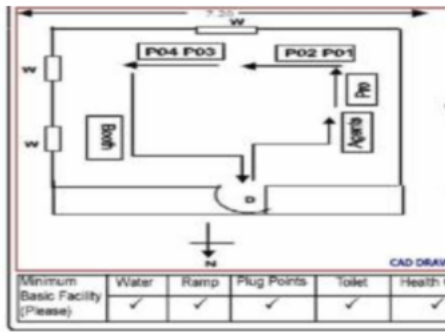

Google Map View

Polling Station Building Front View

Polling Station Front View

Cad View

Key MAP View

1 பெயர் : சாரதா கணவர் பெயர்: பிரகாஷ் வீட்டு எண் : 1 வயது : 33 பாலினம் : பெண்	ASU0508804 Photo is available	2 பெயர் : ஜெயபிராகாஷ் தந்தை பெயர்: மெய்யர் வீட்டு எண் : 1A வயது : 35 பாலினம் : ஆண்	ASU0159798 Photo is available	3 பெயர் : தேவகி தந்தை பெயர்: கருப்பையா வீட்டு எண் : 1A வயது : 35 பாலினம் : பெண்	ASU0159814 Photo is available
4 பெயர் : முத்துராமன் தந்தை பெயர்: மாமுண்டி வீட்டு எண் : 3 வயது : 43 பாலினம் : ஆண்	JMJ2765006 Photo is available	5 பெயர் : வனிதா தந்தை பெயர்: வரதராஜன் வீட்டு எண் : 3 வயது : 25 பாலினம் : பெண்	ASU2010999 Photo is available	6 பெயர் : பாஞ்சாலை கணவர் பெயர்: சின்னையா வீட்டு எண் : 3A வயது : 76 பாலினம் : பெண்	ASU1557248 Photo is available
7 பெயர் : மோகன் தந்தை பெயர்: சின்னையா வீட்டு எண் : 3A வயது : 56 பாலினம் : ஆண்	JMJ2765014 Photo is available	8 பெயர் : கார்த்திக் தந்தை பெயர்: மோகன்ராஜ் வீட்டு எண் : 3ஏ வயது : 23 பாலினம் : ஆண்	ASU1956812 Photo is available	9 பெயர் : செல்வராணி கணவர் பெயர்: மோகன்ராஜ் வீட்டு எண் : 3A-23 வயது : 49 பாலினம் : பெண்	ASU0650390 Photo is available
10 பெயர் : ராமாயி கணவர் பெயர்: மாணிக்கம் வீட்டு எண் : 4 வயது : 81 பாலினம் : பெண்	ASU1557263 Photo is available	11 பெயர் : ஜெய்சங்கர் தந்தை பெயர்: மாணிக்கம் வீட்டு எண் : 4 வயது : 53 பாலினம் : ஆண்	ASU1557271 Photo is available	12 பெயர் : மல்லிகா கணவர் பெயர்: ஜெய்சங்கர் வீட்டு எண் : 4 வயது : 49 பாலினம் : பெண்	ASU1557289 Photo is available
13 பெயர் : ஆறுமுகம் தந்தை பெயர்: லெட்சுமணன் வீட்டு எண் : 4A வயது : 34 பாலினம் : ஆண்	ASU0650358 Photo is available	14 பெயர் : வளர்மதி கணவர் பெயர்: சிவசுப்பிரமணியன் வீட்டு எண் : 5 வயது : 61 பாலினம் : பெண்	ASU1557297 Photo is available	15 பெயர் : பாலமுரளிதரன் தந்தை பெயர்: சிவசுப்பிரமணியன் வீட்டு எண் : 5 வயது : 49 பாலினம் : ஆண்	JMJ1399039 Photo is available
16 பெயர் : உமாமகேஸ்வரி கணவர் பெயர்: பாலமுரளிதரன் வீட்டு எண் : 5 வயது : 44 பாலினம் : பெண்	JMJ1870898 Photo is available	17 பெயர் : அமுதா கணவர் பெயர்: ராசராசன் வீட்டு எண் : 5 வயது : 43 பாலினம் : பெண்	ASU0650010 Photo is available	18 பெயர் : ராசராசன் தந்தை பெயர்: சிவசுப்பிரமணியன் வீட்டு எண் : 5 வயது : 41 பாலினம் : ஆண்	JMJ2765022 Photo is available
19 பெயர் : கலைவாணி தந்தை பெயர்: மகாலிங்கம் வீட்டு எண் : 5 வயது : 37 பாலினம் : பெண்	ASU0650432 Photo is available	20 பெயர் : வர்ஷா ஸ்ரீ பா தந்தை பெயர்: பாலமுரளிதரன் வீட்டு எண் : 5/7 வயது : 22 பாலினம் : பெண்	ASU2028579 Photo is available	21 பெயர் : வசந்த குமார் தந்தை பெயர்: நல்லுசாமி வீட்டு எண் : 6/7 வயது : 24 பாலினம் : ஆண்	ASU2011054 Photo is available
22 பெயர் : சிவசுப்பிரமணியன் தந்தை பெயர்: பெருமாள் வீட்டு எண் : 7/1 வயது : 76 பாலினம் : ஆண்	JMJ1398981 Photo is available	23 பெயர் : முருகேசன் தந்தை பெயர்: சேவுகன் வீட்டு எண் : 8 வயது : 75 பாலினம் : ஆண்	ASU1557305 Photo is available	24 பெயர் : பார்வதி கணவர் பெயர்: முருகேசன் வீட்டு எண் : 8 வயது : 69 பாலினம் : பெண்	ASU1557313 Photo is available
25 பெயர் : சந்தனம் தந்தை பெயர்: முருகேசன் வீட்டு எண் : 8 வயது : 44 பாலினம் : ஆண்	ASU0159830 Photo is available	26 பெயர் : பாபு தந்தை பெயர்: சுப்பையா வீட்டு எண் : 8 வயது : 42 பாலினம் : ஆண்	ASU0257022 Photo is available	27 பெயர் : மணிமாறன் தந்தை பெயர்: வைரமுத்து வீட்டு எண் : 8 வயது : 41 பாலினம் : ஆண்	JMJ2765048 Photo is available
28 பெயர் : மாரிஸ்வரி தாயின் பெயர்: மணிமாறன் வீட்டு எண் : 8 வயது : 35 பாலினம் : பெண்	ASU0327627 Photo is available	29 பெயர் : ரமேஷ் தந்தை பெயர்: வைரமுத்து வீட்டு எண் : 8-10 வயது : 38 பாலினம் : ஆண்	JMJ2903961 Photo is available	30 பெயர் : சுந்தரம் தந்தை பெயர்: சேவுகன் வீட்டு எண் : 8A வயது : 79 பாலினம் : ஆண்	ASU1557339 Photo is available