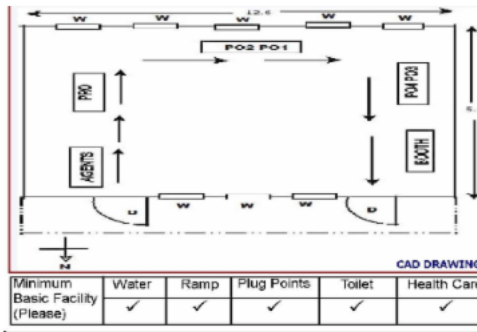

Google Map View

Polling Station Building Front View

Polling Station Front View

Cad View

Key MAP View

சட்டமன்றத் தொகுதியின் எண் மற்றும் பெயர் : 179-விரலிமலை  
பிரிவு எண் மற்றும் பெயர் 1-பூதகுடி(வகி) பூதகுடி(உ), வார்டு-7 மேட்டுப்பட்டி,