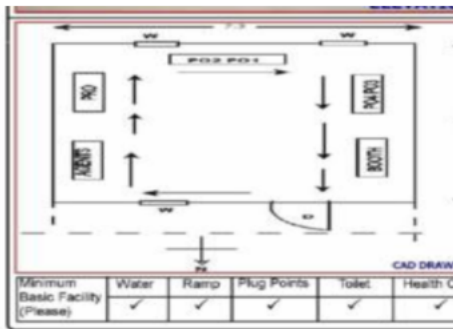

Google Map View

Polling Station Building Front View

Polling Station Front View

Cad View

Key MAP View

1 பெயர் : முத்துக்கருபையா தந்தை பெயர்: சிதம்பரம் வீட்டு எண் : 000 வயது : 52 பாலினம் : ஆண் Photo is available	ASU1864818	2 பெயர் : மது கணவர் பெயர்: முத்துக்கருபையா வீட்டு எண் : 000 வயது : 50 பாலினம் : பெண் Photo is available	ASU1864826	3 பெயர் : சோலைபாண்டியன் தந்தை பெயர்: கோவிந்தராஜ் வீட்டு எண் : 1 வயது : 45 பாலினம் : ஆண் Photo is available	ASU0475244
4 பெயர் : ரெங்கன் தந்தை பெயர்: நாராயணன் வீட்டு எண் : 1 வயது : 43 பாலினம் : ஆண் Photo is available	ASU0656066	5 பெயர் : பாலு தந்தை பெயர்: மருதையா வீட்டு எண் : 1 வயது : 39 பாலினம் : ஆண் Photo is available	ASU0982223	6 பெயர் : அழகுமீனா கணவர் பெயர்: ரெங்கசாமி வீட்டு எண் : 1 வயது : 38 பாலினம் : பெண் Photo is available	JMJ2863199
7 பெயர் : செல்வராசு தந்தை பெயர்: பெருமாள் வீட்டு எண் : 1 வயது : 35 பாலினம் : ஆண் Photo is available	ASU0722090	8 பெயர் : சாந்தி கணவர் பெயர்: சோலை வீட்டு எண் : 1 வயது : 30 பாலினம் : பெண் Photo is available	ASU0940890	9 பெயர் : பார்வதி கணவர் பெயர்: பழனிவேல் வீட்டு எண் : 1 வயது : 23 பாலினம் : பெண் Photo is available	ASU2013373
10 பெயர் : துரைராஜா தந்தை பெயர்: ராமன் வீட்டு எண் : 1 வயது : 22 பாலினம் : ஆண் Photo is available	ASU2029544	11 பெயர் : தாமரை செல்வம் மு தந்தை பெயர்: முருகேசன் வீட்டு எண் : 1 வயது : 19 பாலினம் : ஆண் Photo is available	ASU2284057	12 பெயர் : வளர்மதி கணவர் பெயர்: செல்வராசு வீட்டு எண் : 1A வயது : 55 பாலினம் : பெண் Photo is available	ASU1785104
13 பெயர் : நீலமேகம் தந்தை பெயர்: வீராச்சாமி வீட்டு எண் : 1A வயது : 53 பாலினம் : ஆண் Photo is available	ASU1785112	14 பெயர் : புகழ்செல்வி கணவர் பெயர்: நீலமேகம் வீட்டு எண் : 1A வயது : 51 பாலினம் : பெண் Photo is available	ASU1785120	15 பெயர் : சோலை கணவர் பெயர்: அழகுசோலை வீட்டு எண் : 1A வயது : 40 பாலினம் : பெண் Photo is available	ASU0163261
16 பெயர் : யோகேஸ்வரன் தந்தை பெயர்: நீலமேகம் வீட்டு எண் : 1ஏ வயது : 30 பாலினம் : ஆண் Photo is available	ASU1922822	17 பெயர் : பாப்பம்மாள் கணவர் பெயர்: இராமையா வீட்டு எண் : 2 வயது : 71 பாலினம் : பெண் Photo is available	ASU1785138	18 பெயர் : அன்பழகன் தந்தை பெயர்: இராமையா வீட்டு எண் : 2 வயது : 50 பாலினம் : ஆண் Photo is available	ASU1785146
19 பெயர் : ராஜாமணி கணவர் பெயர்: கருணாநிதி வீட்டு எண் : 2 வயது : 48 பாலினம் : பெண் Photo is available	JMJ2114601	20 பெயர் : சுகந்தராஜன் பழனிசாமி தந்தை பெயர்: பழனிசாமி சின்னம்யா வீட்டு எண் : 2 வயது : 45 பாலினம் : ஆண் Photo is available	ASU1878693	21 பெயர் : சோலை தந்தை பெயர்: ரெங்கன் வீட்டு எண் : 2 வயது : 44 பாலினம் : ஆண் Photo is available	ASU0552265
22 பெயர் : அஞ்சலை தந்தை பெயர்: முருகேசன் வீட்டு எண் : 2 வயது : 39 பாலினம் : ஆண் Photo is available	ASU0163329	23 பெயர் : பாலகிருஷ்ணன் தந்தை பெயர்: ரெங்கன் வீட்டு எண் : 2 வயது : 33 பாலினம் : ஆண் Photo is available	ASU0552281	24 பெயர் : உமா மகேஸ்வரி தந்தை பெயர்: தியாகராஜன் வீட்டு எண் : 2 வயது : 32 பாலினம் : பெண் Photo is available	ASU0929885
25 பெயர் : சேக்தாவுதுமுற்றமு நெளபல் தந்தை பெயர்: சையது முகமது வீட்டு எண் : 2 வயது : 27 பாலினம் : ஆண் Photo is available	ASU1017250	# 26 பெயர் : துர்காதேவி ராஜசேகர் தந்தை பெயர்: ராஜசேகர் வீட்டு எண் : 2 வயது : 18 பாலினம் : பெண் Photo is available	ASU2290674	27 பெயர் : ராமலுர்த்தி தந்தை பெயர்: பழனிச்சாமி வீட்டு எண் : 2-1E வயது : 40 பாலினம் : ஆண் Photo is available	ASU0940965
28 பெயர் : பூஷ்பவள்ளி கணவர் பெயர்: அன்பழகன் வீட்டு எண் : 2-2 வயது : 40 பாலினம் : பெண் Photo is available	ASU0722165	29 பெயர் : குருசாமி தாயின் பெயர்: வள்ளிகண்ணு வீட்டு எண் : 2/34 வயது : 21 பாலினம் : ஆண் Photo is available	ASU2068872	30 பெயர் : ரெங்கம்மாள் கணவர் பெயர்: மாயாண்டி வீட்டு எண் : 2a வயது : 43 பாலினம் : பெண் Photo is available	ASU0722587