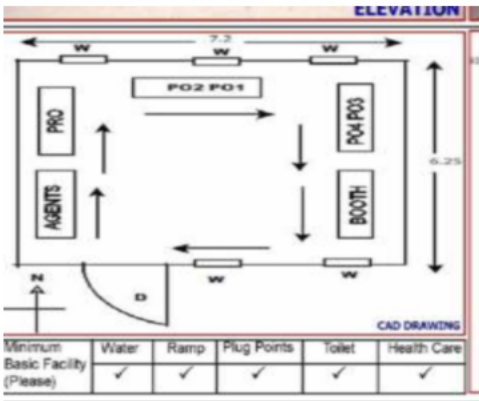

Google Map View

Polling Station Building Front View

Polling Station Front View

Cad View

Key MAP View

1 பெயர் : சேகர் தந்தை பெயர் : மாரியப்பன் வீட்டு எண் : 1 வயது : 39 பாலினம் : ஆண்	ASU0477315 Photo is available	2 பெயர் : கருப்பையா தந்தை பெயர் : சின்னையா வீட்டு எண் : 1 வயது : 32 பாலினம் : ஆண்	ASU0477208 Photo is available	3 பெயர் : மகேஸ்வரி தந்தை பெயர் : அடைக்கலம் வீட்டு எண் : 1 வயது : 27 பாலினம் : பெண்	ASU0983932 Photo is available
4 பெயர் : பழனிச்சாமி தாயின் பெயர் : கருப்பாயி வீட்டு எண் : 4-6 வயது : 44 பாலினம் : ஆண்	ASU0477216 Photo is available	5 பெயர் : கஸ்தூரி கணவர் பெயர் : தேவராஜ் வீட்டு எண் : 4ஏ1 வயது : 42 பாலினம் : பெண்	ASU2014298 Photo is available	6 பெயர் : சண்முகப்பிரியா தந்தை பெயர் : தேவராஜ் வீட்டு எண் : 4ஏ-1, வயது : 20 பாலினம் : பெண்	ASU2146744 Photo is available
7 பெயர் : ஜடா ஹெலன் கிறிஸ்டி தந்தை பெயர் : சிம்சோன் பாஸ்டின் வீட்டு எண் : 61 வயது : 30 பாலினம் : பெண்	ASU0661611 Photo is available	8 பெயர் : மதியழகன் தந்தை பெயர் : அடைக்கலசாமி வீட்டு எண் : 08 வயது : 21 பாலினம் : ஆண்	ASU2193571 Photo is available	9 பெயர் : கிருஷ்ணசாமி தந்தை பெயர் : மாணிக்கம் வீட்டு எண் : 12 வயது : 36 பாலினம் : ஆண்	ASU0274233 Photo is available
10 பெயர் : மாரிக்கண்ணு கணவர் பெயர் : அஞ்சப்பன் வீட்டு எண் : 16 வயது : 42 பாலினம் : பெண்	ASU2242824 Photo is available	11 பெயர் : செல்வி தந்தை பெயர் : பழனி வீட்டு எண் : 44 வயது : 33 பாலினம் : பெண்	ASU0661462 Photo is available	12 பெயர் : அடைக்கலம் தந்தை பெயர் : ரெங்கன் வீட்டு எண் : 50 வயது : 36 பாலினம் : ஆண்	ASU0274050 Photo is available
13 பெயர் : சரத்குமார் தந்தை பெயர் : அடைக்கலம் வீட்டு எண் : 50 வயது : 24 பாலினம் : ஆண்	ASU1850528 Photo is available	14 பெயர் : தாமரைசெல்வன் தந்தை பெயர் : அழகுராஜ் வீட்டு எண் : 53 வயது : 21 பாலினம் : ஆண்	ASU2066546 Photo is available	15 பெயர் : சின்னத்தம்பி தந்தை பெயர் : கருப்பையா வீட்டு எண் : 56 வயது : 48 பாலினம் : ஆண்	ASU0062158 Photo is available
16 பெயர் : விமல நன்னி தந்தை பெயர் : நன்னி வீட்டு எண் : 79 வயது : 22 பாலினம் : பெண்	ASU2286144 Photo is available	17 பெயர் : அகிலா கணவர் பெயர் : மாரிமுத்து வீட்டு எண் : 101 வயது : 39 பாலினம் : பெண்	ASU0476572 Photo is available	18 பெயர் : சுப்பிரமணியன் தந்தை பெயர் : சின்னத்தம்பி வீட்டு எண் : 104 வயது : 50 பாலினம் : ஆண்	ASU1616739 Photo is available
19 பெயர் : விஜயா கணவர் பெயர் : ராமமூர்த்தி வீட்டு எண் : 113 வயது : 29 பாலினம் : பெண்	ASU2191336 Photo is available	20 பெயர் : செந்தூரியா தந்தை பெயர் : பாக்கியம் வீட்டு எண் : 126 வயது : 27 பாலினம் : பெண்	AXA1434414 Photo is available	21 பெயர் : நதியா தந்தை பெயர் : செல்வம் வீட்டு எண் : 271/49 வயது : 28 பாலினம் : பெண்	ASU1149921 Photo is available
22 பெயர் : விஜயா கணவர் பெயர் : தனுஷ்கோடி வீட்டு எண் : 271/95 வயது : 52 பாலினம் : பெண்	ASU1722321 Photo is available	23 பெயர் : கருப்பையா தந்தை பெயர் : அழகையா வீட்டு எண் : 271/96 வயது : 79 பாலினம் : ஆண்	ASU2234722 Photo is available	24 பெயர் : கல்யாணி கணவர் பெயர் : கருப்பையா வீட்டு எண் : 271/96 வயது : 74 பாலினம் : பெண்	ASU2234714 Photo is available
25 பெயர் : வேலு தந்தை பெயர் : சின்னான் வீட்டு எண் : 274 வயது : 83 பாலினம் : ஆண்	ASU1616747 Photo is available	26 பெயர் : செல்வராசு தந்தை பெயர் : வேலு வீட்டு எண் : 274 வயது : 62 பாலினம் : ஆண்	ASU0511824 Photo is available	27 பெயர் : பன்னீர்செல்வம் தந்தை பெயர் : வேலு வீட்டு எண் : 274 வயது : 50 பாலினம் : ஆண்	ASU1616754 Photo is available
28 பெயர் : இராஜேஸ்வரி கணவர் பெயர் : பன்னீர்செல்வம் வீட்டு எண் : 274 வயது : 46 பாலினம் : பெண்	JMJ1696665 Photo is available	29 பெயர் : தாரணி தந்தை பெயர் : பன்னீர்செல்வம் வீட்டு எண் : 274 வயது : 24 பாலினம் : பெண்	ASU2014256 Photo is available	30 பெயர் : விஜயலெட்சுமி கணவர் பெயர் : சீனிவாசன் வீட்டு எண் : 274A வயது : 66 பாலினம் : பெண்	ASU0165597 Photo is available