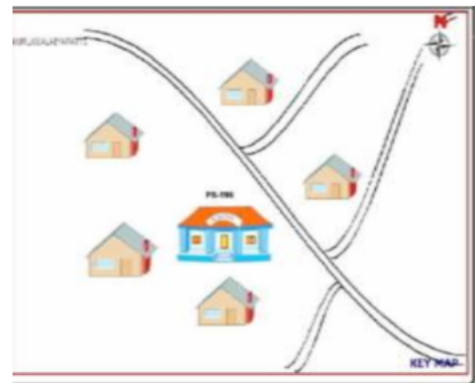

Cad View

Key MAP View