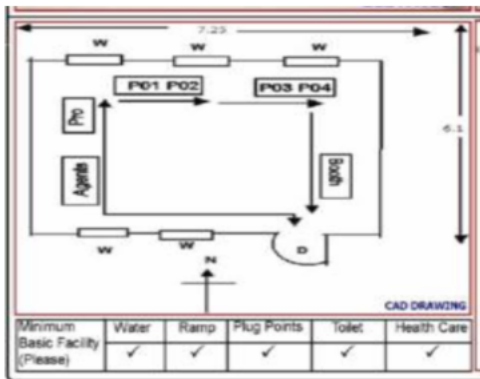

Google Map View

Polling Station Building Front View

Polling Station Front View

Cad View

Key MAP View

1 பெயர் : கணேசன் தந்தை பெயர்: அடைக்கன் வீட்டு எண் : 1 வயது : 57 பாலினம் : ஆண்	ASU1618917 Photo is available	2 பெயர் : நாகலெட்சுமி கணவர் பெயர்: கணேசன் வீட்டு எண் : 1 வயது : 54 பாலினம் : பெண்	ASU1618925 Photo is available	3 பெயர் : பாலசுப்பிரமணியன் தந்தை பெயர்: கணேசன் வீட்டு எண் : 1 வயது : 24 பாலினம் : ஆண்	ASU1954866 Photo is available
4 பெயர் : மாரிமுத்து தந்தை பெயர்: பெரியய்யா வீட்டு எண் : 1A வயது : 62 பாலினம் : ஆண்	JMJ2138089 Photo is available	5 பெயர் : வளர்மதி கணவர் பெயர்: மாரிமுத்து வீட்டு எண் : 1A வயது : 53 பாலினம் : பெண்	JMJ2138105 Photo is available	6 பெயர் : அமுதா கணவர் பெயர்: மனோகரன் வீட்டு எண் : 2 வயது : 51 பாலினம் : பெண்	ASU1618933 Photo is available
7 பெயர் : மணிமாறன் தந்தை பெயர்: ஆண்டியப்பன் வீட்டு எண் : 3 வயது : 51 பாலினம் : ஆண்	JMJ2667228 Photo is available	8 பெயர் : ஆறுமுகம் தந்தை பெயர்: கருத்தான் வீட்டு எண் : 4 வயது : 69 பாலினம் : ஆண்	ASU1618941 Photo is available	9 பெயர் : வெள்ளையம்மாள் கணவர் பெயர்: ஆறுமுகம் வீட்டு எண் : 4 வயது : 49 பாலினம் : பெண்	ASU1618958 Photo is available
10 பெயர் : ஆறுமுகம் தந்தை பெயர்: சிந்தன் வீட்டு எண் : 9 வயது : 71 பாலினம் : ஆண்	ASU1618966 Photo is available	11 பெயர் : அஞ்சலை கணவர் பெயர்: ஆறுமுகம் வீட்டு எண் : 9 வயது : 61 பாலினம் : பெண்	ASU1618974 Photo is available	12 பெயர் : செல்வராஜ் தந்தை பெயர்: ஆறுமுகம் வீட்டு எண் : 9 வயது : 39 பாலினம் : ஆண்	JMJ2914505 Photo is available
13 பெயர் : சந்தோஷ்குமார் தந்தை பெயர்: பெரியசாமி வீட்டு எண் : 9 வயது : 27 பாலினம் : ஆண்	ASU1797547 Photo is available	14 பெயர் : கல்யாணசுந்தரம் தந்தை பெயர்: அடைக்கன் வீட்டு எண் : 10 வயது : 61 பாலினம் : ஆண்	ASU1618982 Photo is available	15 பெயர் : ராணி கணவர் பெயர்: கல்யாணிசுந்தரம் வீட்டு எண் : 10 வயது : 51 பாலினம் : பெண்	ASU1618990 Photo is available
16 பெயர் : அடைக்கலம் தந்தை பெயர்: பிரமன் வீட்டு எண் : 11 வயது : 63 பாலினம் : ஆண்	ASU1619006 Photo is available	17 பெயர் : மலர்க்கொடி ரா கணவர் பெயர்: அடைக்கலம் வீட்டு எண் : 11 வயது : 63 பாலினம் : பெண்	ASU1619014 Photo is available	18 பெயர் : ரேவதி தந்தை பெயர்: விஜயராமன் வீட்டு எண் : 11 வயது : 38 பாலினம் : பெண்	ASU0302562 Photo is available
19 பெயர் : சங்கீதா கணவர் பெயர்: சந்திரசேகரன் வீட்டு எண் : 11 வயது : 35 பாலினம் : பெண்	ASU0302539 Photo is available	20 பெயர் : வடிவேல் தந்தை பெயர்: அடைக்கலம் வீட்டு எண் : 11 வயது : 26 பாலினம் : ஆண்	ASU1088202 Photo is available	21 பெயர் : லெட்சுமணன் தந்தை பெயர்: ராமையா வீட்டு எண் : 14 வயது : 53 பாலினம் : ஆண்	JMJ2914430 Photo is available
22 பெயர் : தங்கவேலு தந்தை பெயர்: ராமையா வீட்டு எண் : 14 வயது : 50 பாலினம் : ஆண்	ASU1619022 Photo is available	23 பெயர் : உமாதேவி கணவர் பெயர்: லெட்சுமணன் வீட்டு எண் : 14 வயது : 39 பாலினம் : பெண்	JMJ2914471 Photo is available	24 பெயர் : அஞ்சலை கணவர் பெயர்: ராமமூர்த்தி வீட்டு எண் : 14A வயது : 51 பாலினம் : பெண்	ASU1619030 Photo is available
25 பெயர் : ராகவன் தந்தை பெயர்: சிங்கமுத்து வீட்டு எண் : 16 வயது : 59 பாலினம் : ஆண்	ASU1619055 Photo is available	26 பெயர் : சிங்கம்மாள் கணவர் பெயர்: ராகவன் வீட்டு எண் : 16 வயது : 55 பாலினம் : பெண்	JMJ2138154 Photo is available	27 பெயர் : மோகன் தந்தை பெயர்: அடைக்கன் வீட்டு எண் : 16 வயது : 51 பாலினம் : ஆண்	ASU1619063 Photo is available
28 பெயர் : கலைச்செல்வி கணவர் பெயர்: மோகன் வீட்டு எண் : 16 வயது : 43 பாலினம் : பெண்	JMJ1665173 Photo is available	29 பெயர் : வீரமணி தந்தை பெயர்: ராகவன் வீட்டு எண் : 16 வயது : 20 பாலினம் : ஆண்	ASU2244689 Photo is available	30 பெயர் : அடைக்காயி கணவர் பெயர்: ஆண்டியப்பன் வீட்டு எண் : 17 வயது : 56 பாலினம் : பெண்	ASU1619071 Photo is available