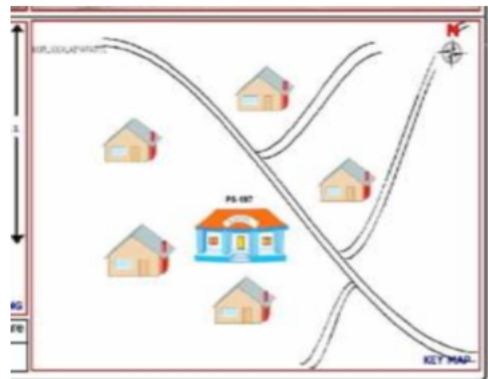

Cad View

Key MAP View