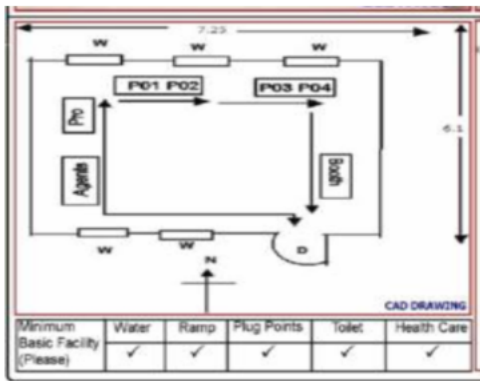

Google Map View

Polling Station Building Front View

Polling Station Front View

Cad View

Key MAP View

1 பெயர் : ராஜகுமாரி தந்தை பெயர்: சிங்கமுத்து வீட்டு எண் : 1 வயது : 37 பாலினம் : பெண்	ASU0777938 Photo is available	2 பெயர் : செல்வராசு தந்தை பெயர்: சுப்பிரமணியன் வீட்டு எண் : 1 வயது : 37 பாலினம் : ஆண்	ASU0477398 Photo is available	3 பெயர் : கோமதி தந்தை பெயர்: கணேசன் வீட்டு எண் : 1 வயது : 25 பாலினம் : பெண்	ASU1088160 Photo is available
4 பெயர் : காஞ்சனா கணவர் பெயர்: பெரியய்யா வீட்டு எண் : 1/1 வயது : 22 பாலினம் : பெண்	ASU2147981 Photo is available	5 பெயர் : மீனா தந்தை பெயர்: சிவாஜி வீட்டு எண் : 3 வயது : 28 பாலினம் : பெண்	ASU0871491 Photo is available	6 பெயர் : ரஞ்சிதா தந்தை பெயர்: சிவாஜி வீட்டு எண் : 3 வயது : 27 பாலினம் : பெண்	ASU0983981 Photo is available
7 பெயர் : சரவணக்குமார் தந்தை பெயர்: சிவாஜி வீட்டு எண் : 3 வயது : 27 பாலினம் : ஆண்	ASU1797505 Photo is available	8 பெயர் : சக்திவேல் தந்தை பெயர்: சிவாஜி வீட்டு எண் : 3 வயது : 24 பாலினம் : ஆண்	ASU2091809 Photo is available	9 பெயர் : அஞ்சலிதேவி தந்தை பெயர்: சிவாஜி வீட்டு எண் : 3 வயது : 22 பாலினம் : பெண்	ASU2091650 Photo is available
10 பெயர் : நுன்னா புலிவேணி கணவர் பெயர்: செந்தில்குமார் வீட்டு எண் : 04 வயது : 47 பாலினம் : பெண்	ASU2100089 Photo is available	11 பெயர் : பார்த்திபன் தந்தை பெயர்: ஆறுமுகம் வீட்டு எண் : 4 வயது : 28 பாலினம் : ஆண்	ASU1017565 Photo is available	12 பெயர் : பராசக்தி தந்தை பெயர்: ஜீவானந்தம் வீட்டு எண் : 5 வயது : 31 பாலினம் : பெண்	ASU0554659 Photo is available
13 பெயர் : பேபிஷாலினி தந்தை பெயர்: ஆண்டியப்பன் வீட்டு எண் : 7 வயது : 28 பாலினம் : பெண்	ASU0915421 Photo is available	14 பெயர் : குமுதா தந்தை பெயர்: பெரியசாமி வீட்டு எண் : 9 வயது : 33 பாலினம் : பெண்	ASU0302422 Photo is available	15 பெயர் : ராஜேஷ் தந்தை பெயர்: வெள்ளைச்சாமி வீட்டு எண் : 1365 வயது : 24 பாலினம் : ஆண்	ASU1920941 Photo is available
16 பெயர் : பிரேமலதா தந்தை பெயர்: ராமமூர்த்தி வீட்டு எண் : 14A வயது : 35 பாலினம் : பெண்	ASU0274811 Photo is available	17 பெயர் : பூபதி தந்தை பெயர்: ராமையா வீட்டு எண் : 15 வயது : 51 பாலினம் : ஆண்	ASU0725341 Photo is available	18 பெயர் : சமதி கணவர் பெயர்: பூபதி வீட்டு எண் : 15 வயது : 45 பாலினம் : பெண்	ASU0915595 Photo is available
19 பெயர் : அஞ்சலி தந்தை பெயர்: சின்னையா வீட்டு எண் : 15 வயது : 21 பாலினம் : பெண்	ASU2135960 Photo is available	20 பெயர் : அரவிந்தன் பூபதி தந்தை பெயர்: அரவிந்தன் பூபதி வீட்டு எண் : 15 வயது : 20 பாலினம் : ஆண்	ASU2265163 Photo is available	21 பெயர் : முத்து அடைக்கலம் தாயின் பெயர்: அடைக்காயி வீட்டு எண் : 17 வயது : 31 பாலினம் : ஆண்	ASU2173532 Photo is available
22 பெயர் : மாரிக்கண்ணு தந்தை பெயர்: ஆண்டியப்பன் வீட்டு எண் : 17 வயது : 29 பாலினம் : பெண்	ASU2107860 Photo is available	23 பெயர் : முத்துக்கிருஷ்ணன் தந்தை பெயர்: பிச்சைமுத்து வீட்டு எண் : 19 வயது : 29 பாலினம் : ஆண்	ASU0871665 Photo is available	24 பெயர் : சிவகாமிநாதன் தந்தை பெயர்: கருணாகரன் வீட்டு எண் : 19A வயது : 36 பாலினம் : ஆண்	ASU0096057 Photo is available
25 பெயர் : சேதுராமலிங்கம் ர தந்தை பெயர்: ரமேஷ் வீட்டு எண் : 23 வயது : 20 பாலினம் : ஆண்	ASU2292852 Photo is available	26 பெயர் : ராஜேஸ்வரி கணவர் பெயர்: கிருஷ்ணன் வீட்டு எண் : 24 வயது : 41 பாலினம் : பெண்	ASU0554741 Photo is available	27 பெயர் : சரவணன் தந்தை பெயர்: பிச்சை வீட்டு எண் : 24A வயது : 42 பாலினம் : ஆண்	ASU0302604 Photo is available
28 பெயர் : சமதி கணவர் பெயர்: சரவணன் வீட்டு எண் : 24A வயது : 35 பாலினம் : பெண்	ASU0302612 Photo is available	29 பெயர் : கலைச்செல்வி கணவர் பெயர்: தவமணி வீட்டு எண் : 27 வயது : 35 பாலினம் : பெண்	ASU0871517 Photo is available	30 பெயர் : வெள்ளையம்மாள் கணவர் பெயர்: ரெத்தினம் வீட்டு எண் : 28 வயது : 39 பாலினம் : பெண்	ASU0812263 Photo is available