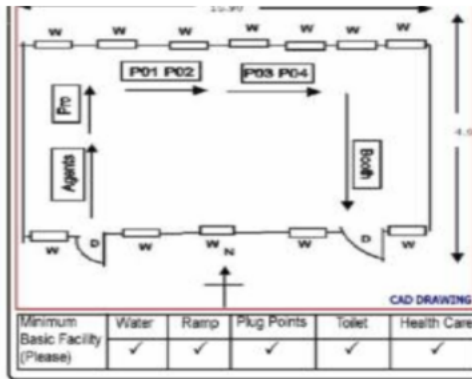

Google Map View

Polling Station Building Front View

Polling Station Front View

Cad View

Key MAP View

1 பெயர் : இந்திராணி கணவர் பெயர்: பூமாலை வீட்டு எண் : 1 வயது : 63 பாலினம் : பெண் Photo is available	ASU1629211	2 பெயர் : கணேசன் தந்தை பெயர்: அடைக்கன் வீட்டு எண் : 1 வயது : 51 பாலினம் : ஆண் Photo is available	ASU0376806	3 பெயர் : முருகேசன் தந்தை பெயர்: ரெங்கசாமி வீட்டு எண் : 1 வயது : 50 பாலினம் : ஆண் Photo is available	ASU0478073
4 பெயர் : அமிர்தம் தந்தை பெயர்: சுப்பன் வீட்டு எண் : 1 வயது : 47 பாலினம் : ஆண் Photo is available	ASU0376616	5 பெயர் : செல்வி கணவர் பெயர்: கணேசன் வீட்டு எண் : 1 வயது : 41 பாலினம் : பெண் Photo is available	ASU0376798	6 பெயர் : முருகேசன் தந்தை பெயர்: பூமாலை வீட்டு எண் : 1 வயது : 38 பாலினம் : ஆண் Photo is available	JMJ2864916
7 பெயர் : விஜயகுமார் தந்தை பெயர்: முருகேசன் வீட்டு எண் : 1 வயது : 35 பாலினம் : ஆண் Photo is available	ASU0376640	8 பெயர் : பானுபிரியா தந்தை பெயர்: பூமாலை வீட்டு எண் : 1 வயது : 33 பாலினம் : பெண் Photo is available	ASU0376756	9 பெயர் : பாண்டிமீனாள் கணவர் பெயர்: முருகேசன் வீட்டு எண் : 01 வயது : 30 பாலினம் : பெண் Photo is available	ASU2014512
10 பெயர் : ரம்யா தந்தை பெயர்: பூமாலை வீட்டு எண் : 01 வயது : 25 பாலினம் : பெண் Photo is available	ASU1954429	11 பெயர் : சிவசுப்ரமணியன் முருகேசன் தந்தை பெயர்: முருகேசன் வீட்டு எண் : 1 வயது : 25 பாலினம் : ஆண் Photo is available	ASU1148337	12 பெயர் : ரெங்கநாதன் தந்தை பெயர்: முருகேசன் வீட்டு எண் : 1 வயது : 20 பாலினம் : ஆண் Photo is available	ASU2141521
13 பெயர் : பார்வதி கணவர் பெயர்: பிரபு வீட்டு எண் : 1/56 வயது : 29 பாலினம் : பெண் Photo is available	ASU1920685	14 பெயர் : பாத்திமா எ பவுல் கணவர் பெயர்: சந்தனராஜ் வீட்டு எண் : 1-150 வயது : 37 பாலினம் : பெண் Photo is available	ASU0376665	15 பெயர் : மெய்யர் தந்தை பெயர்: வீரன் வீட்டு எண் : 2 வயது : 73 பாலினம் : ஆண் Photo is available	ASU1629229
16 பெயர் : அங்கம்மாள் கணவர் பெயர்: மெய்யர் வீட்டு எண் : 2 வயது : 66 பாலினம் : பெண் Photo is available	ASU1629237	17 பெயர் : சங்கர் தந்தை பெயர்: மெய்யர் வீட்டு எண் : 2 வயது : 37 பாலினம் : ஆண் Photo is available	JMJ2864882	18 பெயர் : பிரியா தந்தை பெயர்: மணிகண்டன் வீட்டு எண் : 2 வயது : 29 பாலினம் : பெண் Photo is available	ASU0871954
19 பெயர் : இந்திராணி கணவர் பெயர்: வேலு வீட்டு எண் : 5 வயது : 50 பாலினம் : பெண் Photo is available	JMJ1652460	20 பெயர் : முத்துக்கருப்பாயி கணவர் பெயர்: அமிர்தம் வீட்டு எண் : 5 வயது : 40 பாலினம் : பெண் Photo is available	ASU0063248	21 பெயர் : சத்தியராஜ் தந்தை பெயர்: வேலு வீட்டு எண் : 05 வயது : 25 பாலினம் : ஆண் Photo is available	ASU1920644
22 பெயர் : ஆரோக்கியராஜ் தந்தை பெயர்: ரத்தினசாமி வீட்டு எண் : 5A வயது : 61 பாலினம் : ஆண் Photo is available	ASU0272690	23 பெயர் : உத்திரியராஜ் தந்தை பெயர்: ஆரோக்கியராஜ் வீட்டு எண் : 5A வயது : 28 பாலினம் : ஆண் Photo is available	ASU0871897	24 பெயர் : ரஞ்சித் குமார் தந்தை பெயர்: ரெங்கசாமி வீட்டு எண் : 06 வயது : 25 பாலினம் : ஆண் Photo is available	ASU1137579
25 பெயர் : ரெங்கசாமி தந்தை பெயர்: திருமன் வீட்டு எண் : 7 வயது : 49 பாலினம் : ஆண் Photo is available	JMJ2836880	26 பெயர் : ராணி கணவர் பெயர்: ரெங்கசாமி வீட்டு எண் : 7 வயது : 49 பாலினம் : பெண் Photo is available	JMJ2135978	27 பெயர் : மாரிமுத்து தந்தை பெயர்: திருமன் வீட்டு எண் : 7 வயது : 44 பாலினம் : ஆண் Photo is available	ASU0376764
28 பெயர் : ராஜ்குமார் ரெ தந்தை பெயர்: ரெங்கசாமி வீட்டு எண் : 7 வயது : 27 பாலினம் : ஆண் Photo is available	ASU0984070	29 பெயர் : அங்காளஸ்வரி தந்தை பெயர்: ரெங்கசாமி வீட்டு எண் : 7 வயது : 24 பாலினம் : பெண் Photo is available	ASU1920800	30 பெயர் : வீராச்சாமி தந்தை பெயர்: திருமன் வீட்டு எண் : 8 வயது : 61 பாலினம் : ஆண் Photo is available	ASU1629260