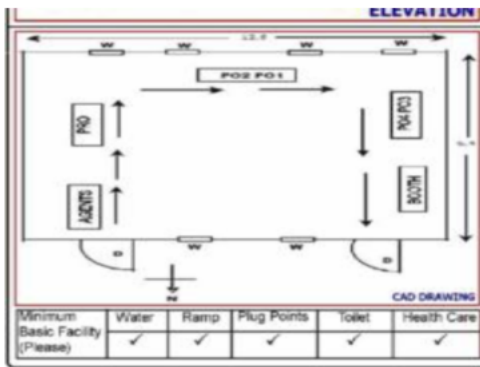

Google Map View

Polling Station Building Front View

Polling Station Front View

Cad View

Key MAP View

31 பெயர் : பழனிச்சாமி தந்தை பெயர்: சிங்கமுத்து வீட்டு எண் : 235 வயது : 52 பாலினம் : ஆண்	JMJ1470772 Photo is available	32 பெயர் : பத்மினி கணவர் பெயர்: மாரியப்பன் வீட்டு எண் : 236 வயது : 44 பாலினம் : பெண்	ASU0064394 Photo is available	33 பெயர் : ஆறுமுகம் தந்தை பெயர்: வேங்கி வீட்டு எண் : 237 வயது : 55 பாலினம் : ஆண்	ASU1696665 Photo is available
34 பெயர் : பழனிமமாள் கணவர் பெயர்: ஆறுமுகம் வீட்டு எண் : 237 வயது : 52 பாலினம் : பெண்	ASU1696673 Photo is available	35 பெயர் : அஜித்குமார் தந்தை பெயர்: ஆறுமுகம் வீட்டு எண் : 237 வயது : 29 பாலினம் : ஆண்	ASU0779215 Photo is available	36 பெயர் : ராஜா தந்தை பெயர்: அங்கமுத்து வீட்டு எண் : 238ஏ வயது : 43 பாலினம் : ஆண்	ASU2014819 Photo is available
37 பெயர் : தென்றல் கணவர் பெயர்: ராஜா வீட்டு எண் : 238/ஏ வயது : 42 பாலினம் : பெண்	ASU2014827 Photo is available	38 பெயர் : சண்முகம் தந்தை பெயர்: அடைக்கலம் வீட்டு எண் : 243 வயது : 46 பாலினம் : ஆண்	JMJ1754480 Photo is available	39 பெயர் : பாரதி கணவர் பெயர்: சண்முகம் வீட்டு எண் : 243 வயது : 42 பாலினம் : பெண்	ASU0064659 Photo is available
40 பெயர் : ராசாத்தி கணவர் பெயர்: சண்முகம் வீட்டு எண் : 243 வயது : 31 பாலினம் : பெண்	ASU1109495 Photo is available	41 பெயர் : ரம்யா தந்தை பெயர்: அடைக்கலம் வீட்டு எண் : 245 வயது : 26 பாலினம் : பெண்	ASU1042555 Photo is available	42 பெயர் : சோலை தந்தை பெயர்: ஆறுமுகம் வீட்டு எண் : 246 வயது : 68 பாலினம் : ஆண்	ASU1696731 Photo is available
43 பெயர் : சரஸ்வதி கணவர் பெயர்: சோலை வீட்டு எண் : 246 வயது : 63 பாலினம் : பெண்	ASU1696749 Photo is available	44 பெயர் : தினேஷ்குமார் தந்தை பெயர்: சோலை வீட்டு எண் : 246 வயது : 28 பாலினம் : ஆண்	ASU0872689 Photo is available	45 பெயர் : ஆண்டியப்பன் தந்தை பெயர்: சின்னையா வீட்டு எண் : 248 வயது : 68 பாலினம் : ஆண்	ASU1696764 Photo is available
46 பெயர் : வள்ளிக்கண்ணு கணவர் பெயர்: ஆண்டியப்பன் வீட்டு எண் : 248 வயது : 64 பாலினம் : பெண்	ASU1696772 Photo is available	47 பெயர் : சிவசங்கரி நாகராஜன் கணவர் பெயர்: நாகராஜன் வீட்டு எண் : 251 வயது : 35 பாலினம் : பெண்	ASU2067882 Photo is available	48 பெயர் : சிட்டு தந்தை பெயர்: தங்கவேலு வீட்டு எண் : 252 வயது : 69 பாலினம் : பெண்	ASU1696798 Photo is available
49 பெயர் : முத்துசாமி தந்தை பெயர்: தங்கவேலு வீட்டு எண் : 252 வயது : 45 பாலினம் : ஆண்	JMJ1577204 Photo is available	50 பெயர் : முருகேசன் தந்தை பெயர்: வேங்கி வீட்டு எண் : 254 வயது : 52 பாலினம் : ஆண்	ASU1696806 Photo is available	51 பெயர் : பத்மா கணவர் பெயர்: முருகேசன் வீட்டு எண் : 254 வயது : 46 பாலினம் : பெண்	JMJ1577303 Photo is available
52 பெயர் : தீபக் தந்தை பெயர்: முருகேசன் வீட்டு எண் : 254 வயது : 26 பாலினம் : ஆண்	ASU1839620 Photo is available	53 பெயர் : சந்துரு தந்தை பெயர்: முருகேசன் வீட்டு எண் : 254 வயது : 24 பாலினம் : ஆண்	ASU1919737 Photo is available	54 பெயர் : பழனிவேல் தந்தை பெயர்: சுப்பிரமணியன் வீட்டு எண் : 255 வயது : 26 பாலினம் : ஆண்	ASU1978659 Photo is available
55 பெயர் : சிதம்பரம் தந்தை பெயர்: பழனிமணி வீட்டு எண் : 256 வயது : 81 பாலினம் : ஆண்	ASU1696814 Photo is available	56 பெயர் : சுப்பிரமணியன் தந்தை பெயர்: சிதம்பரம் வீட்டு எண் : 256 வயது : 57 பாலினம் : ஆண்	ASU1696822 Photo is available	57 பெயர் : ருக்குமணி கணவர் பெயர்: சுப்பிரமணியன் வீட்டு எண் : 256 வயது : 50 பாலினம் : பெண்	ASU1696830 Photo is available
58 பெயர் : கருப்பாயி கணவர் பெயர்: கோவிந்தன் வீட்டு எண் : 258 வயது : 73 பாலினம் : பெண்	ASU1696848 Photo is available	59 பெயர் : பழனிவேலு தந்தை பெயர்: கோவிந்தன் வீட்டு எண் : 258 வயது : 52 பாலினம் : ஆண்	JMJ1470608 Photo is available	60 பெயர் : தெட்சினாமூர்த்தி தந்தை பெயர்: கோவிந்தன் வீட்டு எண் : 258 வயது : 45 பாலினம் : ஆண்	JMJ1577147 Photo is available