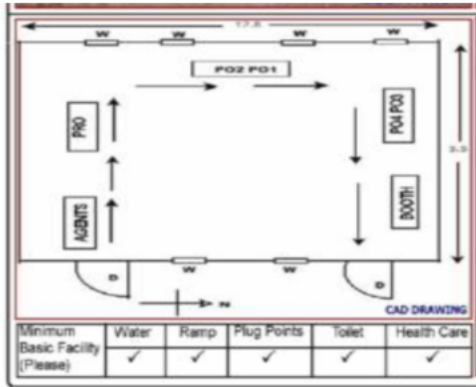

கையொப்பம்

Nazri Naksha

Google Map View

Polling Station Building Front View

Polling Station Front View

Cad View

Key MAP View

|   |            |  |            |  |            |
|---|------------|--|------------|--|------------|
| 1<br>பெயர் : கருப்பையா<br>தந்தை பெயர்: வேலு<br>வீட்டு எண் : 1<br>வயது : 42 பாலினம் : ஆண்<br>Photo is available            | ASU0332791 | 2<br>பெயர் : ராஜேஷ்<br>தந்தை பெயர்: பழனிச்சாமி<br>வீட்டு எண் : 1<br>வயது : 26 பாலினம் : ஆண்<br>Photo is available          | ASU1799469 | 3<br>பெயர் : ஜெயலெட்சுமி<br>தந்தை பெயர்: பழனிசாமி<br>வீட்டு எண் : 1<br>வயது : 24 பாலினம் : பெண்<br>Photo is available            | ASU1798867 |
| 4<br>பெயர் : ஆண்டிச்சி<br>கணவர் பெயர்: பழனிசாமி<br>வீட்டு எண் : 1A<br>வயது : 66 பாலினம் : பெண்<br>Photo is available      | ASU0169078 | 5<br>பெயர் : நாகம்மாள்<br>கணவர் பெயர்: வேலுக்கண்ணன்<br>வீட்டு எண் : 1A<br>வயது : 39 பாலினம் : பெண்<br>Photo is available   | ASU0169086 | 6<br>பெயர் : பாரதி<br>கணவர் பெயர்: துரைராசு<br>வீட்டு எண் : 3-8-66<br>வயது : 35 பாலினம் : பெண்<br>Photo is available             | ASU0873042 |
| 7<br>பெயர் : மங்காயி<br>கணவர் பெயர்: மாணிக்கம்<br>வீட்டு எண் : 6-218எ<br>வயது : 61 பாலினம் : பெண்<br>Photo is available   | ASU1705003 | 8<br>பெயர் : கருப்பாயி<br>கணவர் பெயர்: சிதம்பரம்<br>வீட்டு எண் : 8-45A<br>வயது : 37 பாலினம் : பெண்<br>Photo is available   | ASU0779637 | 9<br>பெயர் : வினிதா<br>கணவர் பெயர்: சுப்ரமணியன்<br>வீட்டு எண் : 8-52<br>வயது : 25 பாலினம் : பெண்<br>Photo is available           | ASU2137446 |
| 10<br>பெயர் : ராஜேஸ்வரி<br>கணவர் பெயர்: ரெங்கராஜன்<br>வீட்டு எண் : 8-58<br>வயது : 33 பாலினம் : பெண்<br>Photo is available | ASU0873190 | 11<br>பெயர் : முத்துவேல்<br>தந்தை பெயர்: சேது<br>வீட்டு எண் : 8-1319<br>வயது : 28 பாலினம் : ஆண்<br>Photo is available      | ASU0916460 | 12<br>பெயர் : செல்வேந்திரன்<br>தந்தை பெயர்: ராமு<br>வீட்டு எண் : 12-19<br>வயது : 20 பாலினம் : ஆண்<br>Photo is available          | ASU2143345 |
| 13<br>பெயர் : அகல்யா<br>தந்தை பெயர்: சுப்பையா<br>வீட்டு எண் : 12-24<br>வயது : 21 பாலினம் : பெண்<br>Photo is available     | ASU2136117 | 14<br>பெயர் : கோகிலா<br>கணவர் பெயர்: முருகானந்தம்<br>வீட்டு எண் : 12-38<br>வயது : 22 பாலினம் : பெண்<br>Photo is available  | ASU2143212 | 15<br>பெயர் : கண்ணகி<br>தந்தை பெயர்: முருகேசன்<br>வீட்டு எண் : 12-44<br>வயது : 21 பாலினம் : பெண்<br>Photo is available           | ASU2133171 |
| 16<br>பெயர் : தனலட்சுமி<br>கணவர் பெயர்: சரவணன்<br>வீட்டு எண் : 12-56/1<br>வயது : 23 பாலினம் : பெண்<br>Photo is available  | ASU2148203 | 17<br>பெயர் : கௌசல்யா<br>கணவர் பெயர்: முருகானந்தம்<br>வீட்டு எண் : 12-68<br>வயது : 30 பாலினம் : பெண்<br>Photo is available | ASU2136299 | 18<br>பெயர் : சுரேஷ்<br>தந்தை பெயர்: சிதம்பரம்<br>வீட்டு எண் : 12-70<br>வயது : 39 பாலினம் : ஆண்<br>Photo is available            | ASU2136364 |
| 19<br>பெயர் : விஜயகணேஷ்<br>தந்தை பெயர்: சுப்பையா<br>வீட்டு எண் : 12-73<br>வயது : 38 பாலினம் : ஆண்<br>Photo is available   | ASU2141349 | 20<br>பெயர் : விஜி<br>கணவர் பெயர்: தர்மராஜ்<br>வீட்டு எண் : 12-81<br>வயது : 22 பாலினம் : பெண்<br>Photo is available        | ASU2137479 | 21<br>பெயர் : முத்தமிழ்செல்வி<br>கணவர் பெயர்: பாலமுருகன்<br>வீட்டு எண் : 12-82<br>வயது : 21 பாலினம் : பெண்<br>Photo is available | ASU2142693 |
| 22<br>பெயர் : ஆர்த்தி<br>கணவர் பெயர்: மணிகண்டன்<br>வீட்டு எண் : 12-83<br>வயது : 23 பாலினம் : பெண்<br>Photo is available   | ASU2136067 | 23<br>பெயர் : சிலம்பரசன்<br>தந்தை பெயர்: தேவராஜன்<br>வீட்டு எண் : 12-83<br>வயது : 20 பாலினம் : ஆண்<br>Photo is available   | ASU2143329 | 24<br>பெயர் : சித்திரா<br>கணவர் பெயர்: சிதம்பரம்<br>வீட்டு எண் : 12-85<br>வயது : 42 பாலினம் : பெண்<br>Photo is available         | ASU0362178 |
| 25<br>பெயர் : சித்ரா<br>கணவர் பெயர்: ராஜ்குமார்<br>வீட்டு எண் : 12-94<br>வயது : 39 பாலினம் : பெண்<br>Photo is available   | ASU2168409 | 26<br>பெயர் : அழகுமணி<br>தந்தை பெயர்: தியாகராஜன்<br>வீட்டு எண் : 13-3<br>வயது : 27 பாலினம் : ஆண்<br>Photo is available     | ASU1031491 | 27<br>பெயர் : ராஜ்குமாரி<br>தந்தை பெயர்: முருகேசன்<br>வீட்டு எண் : 13-16<br>வயது : 21 பாலினம் : பெண்<br>Photo is available       | ASU2143352 |
| 28<br>பெயர் : பழனிவேல்<br>தந்தை பெயர்: சேது<br>வீட்டு எண் : 13-19<br>வயது : 26 பாலினம் : ஆண்<br>Photo is available        | ASU2160281 | 29<br>பெயர் : ஆர்த்திகா<br>கணவர் பெயர்: பழனிச்சாமி<br>வீட்டு எண் : 13-38<br>வயது : 22 பாலினம் : பெண்<br>Photo is available | ASU2137404 | 30<br>பெயர் : ரஞ்சித்குமார்<br>தந்தை பெயர்: ஆறுமுகம்<br>வீட்டு எண் : 13-51<br>வயது : 22 பாலினம் : ஆண்<br>Photo is available      | ASU2142891 |