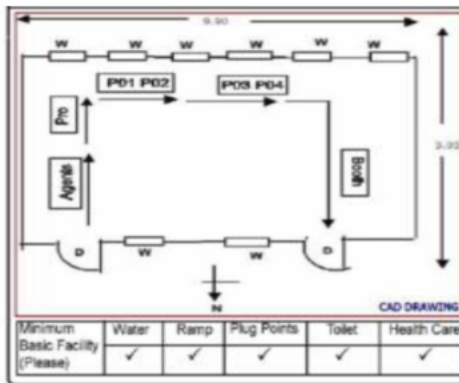

Google Map View

Polling Station Building Front View

Polling Station Front View

Cad View

Key MAP View

1 பெயர் : பழனிவேல் தந்தை பெயர்: பிச்சையாக்கவுண்டர் வீட்டு எண் : 1 வயது : 71 பாலினம் : ஆண்	ASU1708270 Photo is available	2 பெயர் : பிச்சையம்மாள் கணவர் பெயர்: பழனிவேல் வீட்டு எண் : 1 வயது : 68 பாலினம் : பெண்	ASU1708288 Photo is available	3 பெயர் : செல்லத்துரை தந்தை பெயர்: பழனிவேலு வீட்டு எண் : 1 வயது : 52 பாலினம் : ஆண்	ASU0665851 Photo is available
4 பெயர் : ஆயம்மாள் கணவர் பெயர்: செல்லத்துரை வீட்டு எண் : 1 வயது : 51 பாலினம் : பெண்	ASU1708296 Photo is available	5 பெயர் : சண்முகம் தந்தை பெயர்: பழனிவேல் வீட்டு எண் : 1 வயது : 46 பாலினம் : ஆண்	JMJ2665776 Photo is available	6 பெயர் : ராஜசேகர் தந்தை பெயர்: சுப்பிரமணியன் வீட்டு எண் : 1 வயது : 32 பாலினம் : ஆண்	ASU0482190 Photo is available
7 பெயர் : திருப்பதிராஜா தந்தை பெயர்: செல்லத்துரை வீட்டு எண் : 1 வயது : 31 பாலினம் : ஆண்	ASU0726141 Photo is available	8 பெயர் : செல்வம் தந்தை பெயர்: வீரையா வீட்டு எண் : 1 வயது : 29 பாலினம் : ஆண்	ASU0926667 Photo is available	9 பெயர் : ஆறுமுகம் தந்தை பெயர்: கட்டையன் வீட்டு எண் : 1-4 வயது : 40 பாலினம் : ஆண்	ASU0169417 Photo is available
10 பெயர் : அம்மாக்கண்ணு தந்தை பெயர்: வீரப்பன் வீட்டு எண் : 1-17 வயது : 48 பாலினம் : ஆண்	ASU0482257 Photo is available	11 பெயர் : சோலை தந்தை பெயர்: லெட்சுமணன் வீட்டு எண் : 1-17 வயது : 46 பாலினம் : ஆண்	ASU0482539 Photo is available	12 பெயர் : பாரதி கணவர் பெயர்: சோலை வீட்டு எண் : 1-17 வயது : 40 பாலினம் : பெண்	ASU0482703 Photo is available
13 பெயர் : தேவேந்திரன் தந்தை பெயர்: சிதம்பரம் வீட்டு எண் : 1-22a வயது : 50 பாலினம் : ஆண்	ASU0873323 Photo is available	14 பெயர் : ஆனந்தவள்ளி கணவர் பெயர்: சுப்பிரமணியன் வீட்டு எண் : 1-29 வயது : 52 பாலினம் : பெண்	ASU1708304 Photo is available	15 பெயர் : உமாமகேஸ்வரி தந்தை பெயர்: வீரையா வீட்டு எண் : 1-57B வயது : 27 பாலினம் : பெண்	ASU0985812 Photo is available
16 பெயர் : பாலமுருகன் தந்தை பெயர்: சண்முகம் வீட்டு எண் : 1-66 வயது : 40 பாலினம் : ஆண்	ASU0482240 Photo is available	17 பெயர் : ரம்யா கணவர் பெயர்: பாலமுருகன் வீட்டு எண் : 1-66 வயது : 30 பாலினம் : பெண்	ASU1029727 Photo is available	18 பெயர் : சாந்தி கணவர் பெயர்: பழனிப்பன் வீட்டு எண் : 1/66 வயது : 28 பாலினம் : பெண்	ASU2100014 Photo is available
19 பெயர் : முருகானந்தம் தந்தை பெயர்: சமுத்திரலிங்கம் வீட்டு எண் : 1-71 வயது : 52 பாலினம் : ஆண்	ASU0511964 Photo is available	20 பெயர் : ஜானகிராமன் தந்தை பெயர்: கணபதி வீட்டு எண் : 1-83 வயது : 33 பாலினம் : ஆண்	ASU0511956 Photo is available	21 பெயர் : மோகன சுந்தரம் தந்தை பெயர்: கணபதி வீட்டு எண் : 1-83 வயது : 29 பாலினம் : ஆண்	ASU0779785 Photo is available
22 பெயர் : அமுதா கணவர் பெயர்: சோலை வீட்டு எண் : 1-120 வயது : 61 பாலினம் : பெண்	ASU1708312 Photo is available	23 பெயர் : பாப்பாத்தி கணவர் பெயர்: பழனியாண்டி வீட்டு எண் : 1-121 வயது : 66 பாலினம் : பெண்	ASU1708320 Photo is available	24 பெயர் : சோலை தந்தை பெயர்: கருப்பையா வீட்டு எண் : 1-125A வயது : 69 பாலினம் : ஆண்	ASU1708338 Photo is available
25 பெயர் : குணசுந்தரி கணவர் பெயர்: சோலை வீட்டு எண் : 1-125A வயது : 66 பாலினம் : பெண்	ASU1708346 Photo is available	26 பெயர் : சோலை தந்தை பெயர்: தனுஷ்கோடி வீட்டு எண் : 1-125A வயது : 63 பாலினம் : ஆண்	ASU1708353 Photo is available	27 பெயர் : ஈஸ்வரி கணவர் பெயர்: ஆனந்தன் வீட்டு எண் : 1-125A வயது : 45 பாலினம் : பெண்	ASU0065292 Photo is available
28 பெயர் : பாண்டியராஜன் தந்தை பெயர்: ஆறுமுகம் வீட்டு எண் : 1-143B வயது : 34 பாலினம் : ஆண்	ASU0169433 Photo is available	29 பெயர் : சரவணன் தந்தை பெயர்: பழனியாண்டி வீட்டு எண் : 1-177 வயது : 49 பாலினம் : ஆண்	JMJ2879815 Photo is available	30 பெயர் : வனிதா கணவர் பெயர்: சிலம்பரசன் வீட்டு எண் : 1/777ஏ வயது : 29 பாலினம் : பெண்	ASU0779850 Photo is available