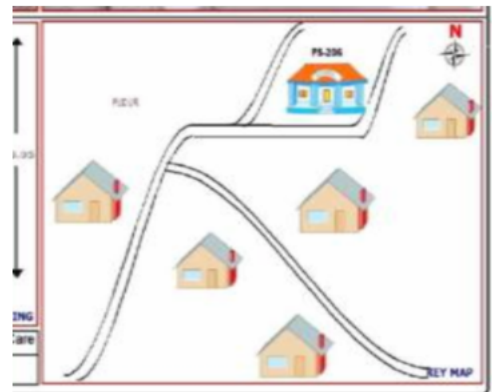

Google Map View

Polling Station Building Front View

Polling Station Front View

Cad View

Key MAP View

1 பெயர் : பழனிவேல் தந்தை பெயர்: பிச்சையாக்கவுண்டர் வீட்டு எண் : 1 வயது : 71 பாலினம் : ஆண்	ASU1708270 Photo is available	2 பெயர் : பிச்சையம்மாள் கணவர் பெயர்: பழனிவேல் வீட்டு எண் : 1 வயது : 68 பாலினம் : பெண்	ASU1708288 Photo is available	3 பெயர் : செல்லத்துரை தந்தை பெயர்: பழனிவேலு வீட்டு எண் : 1 வயது : 52 பாலினம் : ஆண்	ASU0665851 Photo is available
4 பெயர் : ஆயம்மாள் கணவர் பெயர்: செல்லத்துரை வீட்டு எண் : 1 வயது : 51 பாலினம் : பெண்	ASU1708296 Photo is available	5 பெயர் : சண்முகம் தந்தை பெயர்: பழனிவேல் வீட்டு எண் : 1 வயது : 46 பாலினம் : ஆண்	JMJ2665776 Photo is available	6 பெயர் : ராஜசேகர் தந்தை பெயர்: சுப்பிரமணியன் வீட்டு எண் : 1 வயது : 32 பாலினம் : ஆண்	ASU0482190 Photo is available
7 பெயர் : திருப்பதிராஜா தந்தை பெயர்: செல்லத்துரை வீட்டு எண் : 1 வயது : 31 பாலினம் : ஆண்	ASU0726141 Photo is available	8 பெயர் : செல்வம் தந்தை பெயர்: வீரையா வீட்டு எண் : 1 வயது : 29 பாலினம் : ஆண்	ASU0926667 Photo is available	9 பெயர் : ஆறுமுகம் தந்தை பெயர்: கட்டையன் வீட்டு எண் : 1-4 வயது : 40 பாலினம் : ஆண்	ASU0169417 Photo is available
10 பெயர் : அம்மாக்கண்ணு தந்தை பெயர்: வீரப்பன் வீட்டு எண் : 1-17 வயது : 48 பாலினம் : ஆண்	ASU0482257 Photo is available	11 பெயர் : சோலை தந்தை பெயர்: லெட்சுமணன் வீட்டு எண் : 1-17 வயது : 46 பாலினம் : ஆண்	ASU0482539 Photo is available	12 பெயர் : பாரதி கணவர் பெயர்: சோலை வீட்டு எண் : 1-17 வயது : 40 பாலினம் : பெண்	ASU0482703 Photo is available
13 பெயர் : தேவேந்திரன் தந்தை பெயர்: சிதம்பரம் வீட்டு எண் : 1-22a வயது : 50 பாலினம் : ஆண்	ASU0873323 Photo is available	14 பெயர் : ஆனந்தவள்ளி கணவர் பெயர்: சுப்பிரமணியன் வீட்டு எண் : 1-29 வயது : 52 பாலினம் : பெண்	ASU1708304 Photo is available	15 பெயர் : உமாமகேஸ்வரி தந்தை பெயர்: வீரையா வீட்டு எண் : 1-57B வயது : 27 பாலினம் : பெண்	ASU0985812 Photo is available
16 பெயர் : பாலமுருகன் தந்தை பெயர்: சண்முகம் வீட்டு எண் : 1-66 வயது : 40 பாலினம் : ஆண்	ASU0482240 Photo is available	17 பெயர் : ரம்யா கணவர் பெயர்: பாலமுருகன் வீட்டு எண் : 1-66 வயது : 30 பாலினம் : பெண்	ASU1029727 Photo is available	18 பெயர் : சாந்தி கணவர் பெயர்: பழனிப்பன் வீட்டு எண் : 1/66 வயது : 28 பாலினம் : பெண்	ASU2100014 Photo is available
19 பெயர் : முருகானந்தம் தந்தை பெயர்: சமுத்திரலிங்கம் வீட்டு எண் : 1-71 வயது : 52 பாலினம் : ஆண்	ASU0511964 Photo is available	20 பெயர் : ஜானகிராமன் தந்தை பெயர்: கணபதி வீட்டு எண் : 1-83 வயது : 33 பாலினம் : ஆண்	ASU0511956 Photo is available	21 பெயர் : மோகன சுந்தரம் தந்தை பெயர்: கணபதி வீட்டு எண் : 1-83 வயது : 29 பாலினம் : ஆண்	ASU0779785 Photo is available
22 பெயர் : அமுதா கணவர் பெயர்: சோலை வீட்டு எண் : 1-120 வயது : 61 பாலினம் : பெண்	ASU1708312 Photo is available	23 பெயர் : பாப்பாத்தி கணவர் பெயர்: பழனியாண்டி வீட்டு எண் : 1-121 வயது : 66 பாலினம் : பெண்	ASU1708320 Photo is available	24 பெயர் : சோலை தந்தை பெயர்: கருப்பையா வீட்டு எண் : 1-125A வயது : 69 பாலினம் : ஆண்	ASU1708338 Photo is available
25 பெயர் : குணசுந்தரி கணவர் பெயர்: சோலை வீட்டு எண் : 1-125A வயது : 66 பாலினம் : பெண்	ASU1708346 Photo is available	26 பெயர் : சோலை தந்தை பெயர்: தனுஷ்கோடி வீட்டு எண் : 1-125A வயது : 63 பாலினம் : ஆண்	ASU1708353 Photo is available	27 பெயர் : ஈஸ்வரி கணவர் பெயர்: ஆனந்தன் வீட்டு எண் : 1-125A வயது : 45 பாலினம் : பெண்	ASU0065292 Photo is available
28 பெயர் : பாண்டியராஜன் தந்தை பெயர்: ஆறுமுகம் வீட்டு எண் : 1-143B வயது : 34 பாலினம் : ஆண்	ASU0169433 Photo is available	29 பெயர் : சரவணன் தந்தை பெயர்: பழனியாண்டி வீட்டு எண் : 1-177 வயது : 49 பாலினம் : ஆண்	JMJ2879815 Photo is available	30 பெயர் : வனிதா கணவர் பெயர்: சிலம்பரசன் வீட்டு எண் : 1/777ஏ வயது : 29 பாலினம் : பெண்	ASU0779850 Photo is available