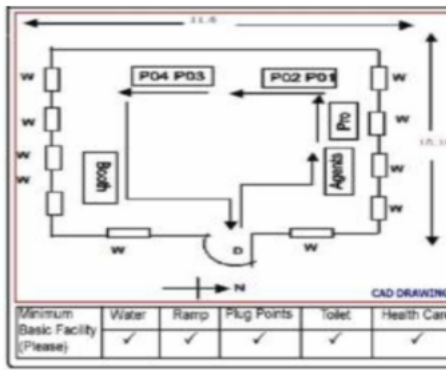

Google Map View

Polling Station Building Front View

Polling Station Front View

Cad View

Key MAP View

சட்டமன்றத் தொகுதியின் எண் மற்றும் பெயர் : 179-விருளிமலை பிரிவு எண் மற்றும் பெயர் 1-பனங்குடி(வ.கி) மண்ணவேளாம்பட்டி(ஊ), வார்டு -1,2 பனங்குடி.