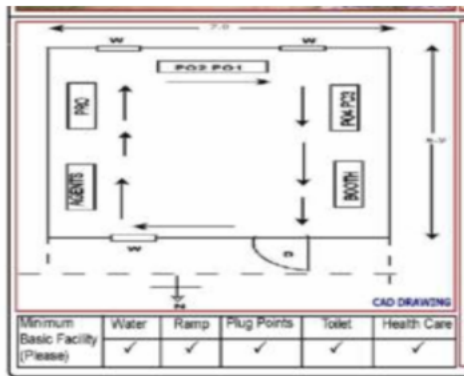

Google Map View

Polling Station Building Front View

Polling Station Front View

Cad View

Key MAP View

1 பெயர் : பிரபு தந்தை பெயர்: தங்கராஜ் வீட்டு எண் : 00 வயது : 27 பாலினம் : ஆண்	ASU1035286 Photo is available	2 பெயர் : செல்வி கணவர் பெயர்: இராமையா வீட்டு எண் : 1 வயது : 45 பாலினம் : பெண்	ASU0916759 Photo is available	3 பெயர் : தையல்நாயகி தந்தை பெயர்: ராசு வீட்டு எண் : 2-19B வயது : 30 பாலினம் : பெண்	ASU0780270 Photo is available
4 பெயர் : வேலுச்சாமி தந்தை பெயர்: மாணிக்கம் வீட்டு எண் : 2/77 வயது : 40 பாலினம் : ஆண்	ASU2103133 Photo is available	5 பெயர் : செல்வராசு தந்தை பெயர்: மாணிக்கம் வீட்டு எண் : 2-120C வயது : 45 பாலினம் : ஆண்	ASU0557355 Photo is available	6 பெயர் : லெட்சுமி கணவர் பெயர்: செல்வராசு வீட்டு எண் : 2-120C வயது : 40 பாலினம் : பெண்	ASU0557322 Photo is available
7 பெயர் : தங்கமணி கணவர் பெயர்: பொன்னையா வீட்டு எண் : 2-261 வயது : 32 பாலினம் : பெண்	ASU0916734 Photo is available	8 பெயர் : கண்ணன் தந்தை பெயர்: தங்கராஜ் வீட்டு எண் : 2/272 வயது : 28 பாலினம் : ஆண்	ASU1038470 Photo is available	9 பெயர் : முத்துக்குமார் தந்தை பெயர்: காரியப்பன் வீட்டு எண் : 2-273 வயது : 48 பாலினம் : ஆண்	ASU0066035 Photo is available
10 பெயர் : சிந்தாமணி கணவர் பெயர்: முனியாண்டி வீட்டு எண் : 2-291 வயது : 38 பாலினம் : பெண்	ASU0916825 Photo is available	11 பெயர் : சத்தியானந்தம் தந்தை பெயர்: அம்மாகண்ணு வீட்டு எண் : 2-294A வயது : 29 பாலினம் : ஆண்	ASU0780171 Photo is available	12 பெயர் : பரமேஷ்வரி கணவர் பெயர்: கணேசன் வீட்டு எண் : 2-301 வயது : 31 பாலினம் : பெண்	ASU0873646 Photo is available
13 பெயர் : உடையம்மை கணவர் பெயர்: நடராஜன் வீட்டு எண் : 2-318B வயது : 42 பாலினம் : பெண்	ASU0065607 Photo is available	14 பெயர் : கனக வள்ளி தந்தை பெயர்: சின்னக்கண்ணு வீட்டு எண் : 2-322 வயது : 47 பாலினம் : பெண்	ASU0066027 Photo is available	15 பெயர் : செல்வி ம கணவர் பெயர்: மணிமுத்து வீட்டு எண் : 3/271C வயது : 35 பாலினம் : பெண்	ASU1860980 Photo is available
16 பெயர் : மாரிக்கண்ணு தந்தை பெயர்: அடைக்கலம் வீட்டு எண் : 58 வயது : 32 பாலினம் : பெண்	ASU0495606 Photo is available	17 பெயர் : ராஜேந்திரன்.சோ தந்தை பெயர்: சோலை வீட்டு எண் : 62 வயது : 26 பாலினம் : ஆண்	ASU1917533 Photo is available	18 பெயர் : மணிகண்டன் தந்தை பெயர்: ராமையா வீட்டு எண் : 92 வயது : 40 பாலினம் : ஆண்	ASU0484105 Photo is available
19 பெயர் : கனகமணி கணவர் பெயர்: மணிகண்டன் வீட்டு எண் : 92 வயது : 35 பாலினம் : பெண்	ASU2015501 Photo is available	20 பெயர் : சுப்பையா தந்தை பெயர்: சுப்பிரமணியன் வீட்டு எண் : 112 வயது : 24 பாலினம் : ஆண்	ASU1879105 Photo is available	21 பெயர் : செல்வம் தந்தை பெயர்: பழனிக்கண்ணு வீட்டு எண் : 134 வயது : 31 பாலினம் : ஆண்	ASU0780148 Photo is available
22 பெயர் : நாகலெட்சுமி கணவர் பெயர்: முருகையா வீட்டு எண் : 166 வயது : 41 பாலினம் : பெண்	JMJ1747286 Photo is available	23 பெயர் : விக்கனேஸ்வரன் தந்தை பெயர்: பாண்டியராஜ் வீட்டு எண் : 211 வயது : 21 பாலினம் : ஆண்	ASU2182863 Photo is available	24 பெயர் : சித்ரா தேவி தந்தை பெயர்: செல்வராஜ் - வீட்டு எண் : 216 வயது : 30 பாலினம் : பெண்	ASU0726315 Photo is available
25 பெயர் : ராமாயி தந்தை பெயர்: வேலு வீட்டு எண் : 221 வயது : 44 பாலினம் : பெண்	JMJ1745892 Photo is available	26 பெயர் : இளஞ்சியம் தந்தை பெயர்: வேலு வீட்டு எண் : 221 வயது : 42 பாலினம் : பெண்	JMJ2876142 Photo is available	27 பெயர் : இளையராஜா தந்தை பெயர்: பழனிச்சாமி வீட்டு எண் : 226 வயது : 30 பாலினம் : ஆண்	ASU0726331 Photo is available
28 பெயர் : சரசு கணவர் பெயர்: மாணிக்கம் வீட்டு எண் : 227 வயது : 61 பாலினம் : பெண்	ASU0666362 Photo is available	29 பெயர் : பாலமுருகன் தந்தை பெயர்: சுப்பிரமணியன் வீட்டு எண் : 233 வயது : 40 பாலினம் : ஆண்	ASU0332866 Photo is available	30 பெயர் : திருநாவுக்கரசி கணவர் பெயர்: பாலமுருகன் வீட்டு எண் : 233 வயது : 29 பாலினம் : பெண்	ASU0916833 Photo is available