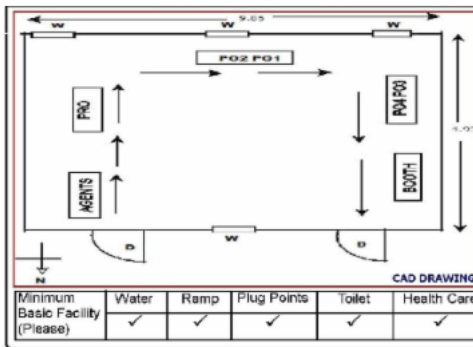

வாக்காளர் பதிவு அலுவலரின்
கையொப்பம்

Nazri Naksha

Google Map View

Polling Station Building Front View

Polling Station Front View

Cad View

Key MAP View

| | | | | | |
|--|----------------------------------|--|----------------------------------|--|----------------------------------|
| 1 பெயர் : நந்தினி கணவர் பெயர் : பாரி மன்னன் வீட்டு எண் : 1 வயது : 55 பாலினம் : பெண் | ASU2223121 Photo is available | 2 பெயர் : ஞானசௌந்தரி கணவர் பெயர் : மகேந்திரன் வீட்டு எண் : 1 வயது : 40 பாலினம் : பெண் | ASU0389262 Photo is available | 3 பெயர் : கவிதா தந்தை பெயர் : ராஜா வீட்டு எண் : 1 வயது : 32 பாலினம் : பெண் | ASU0388934 Photo is available |
| 4 பெயர் : ஆம்பாபொண்ணு கணவர் பெயர் : நாராயணன் வீட்டு எண் : 1-90 வயது : 59 பாலினம் : பெண் | ASU1211861 Photo is available | 5 பெயர் : பாலசுப்பிரமணியன் தந்தை பெயர் : முருகன் வீட்டு எண் : 1-91 வயது : 28 பாலினம் : ஆண் | ASU0825877 Photo is available | 6 பெயர் : சீனிவாசன் தந்தை பெயர் : கோவிந்தன் வீட்டு எண் : 1-141 வயது : 27 பாலினம் : ஆண் | ASU0952531 Photo is available |
| 7 பெயர் : கலையரசி கணவர் பெயர் : சுப்பிரமணி வீட்டு எண் : 1/245 வயது : 29 பாலினம் : பெண் | ASU1076611 Photo is available | 8 பெயர் : நாகவள்ளி கணவர் பெயர் : செல்வராஜ் வீட்டு எண் : 1a வயது : 50 பாலினம் : பெண் | ASU0740969 Photo is available | 9 பெயர் : கவிதா கணவர் பெயர் : மாதவன் வீட்டு எண் : 1a வயது : 45 பாலினம் : பெண் | ASU0740720 Photo is available |
| 10 பெயர் : சிவக்குமார் தந்தை பெயர் : மூக்கையன் வீட்டு எண் : 1a வயது : 39 பாலினம் : ஆண் | ASU0740753 Photo is available | 11 பெயர் : சிவக்குமார் தந்தை பெயர் : நம்மாழ்வார்நாயுடு வீட்டு எண் : 1a வயது : 39 பாலினம் : ஆண் | ASU0740696 Photo is available | 12 பெயர் : பாலசுப்பிரமணியன் தந்தை பெயர் : வைத்தியலிங்கம் வீட்டு எண் : 1a வயது : 39 பாலினம் : ஆண் | ASU0740746 Photo is available |
| 13 பெயர் : பொன்னுமணி கணவர் பெயர் : சண்முகம் வீட்டு எண் : 1a வயது : 38 பாலினம் : பெண் | ASU0740712 Photo is available | 14 பெயர் : சீதாஸெட்சுமி தந்தை பெயர் : தாசி வீட்டு எண் : 1a வயது : 35 பாலினம் : பெண் | ASU0740688 Photo is available | 15 பெயர் : மணிமேகலை கணவர் பெயர் : சிவக்குமார் வீட்டு எண் : 1a வயது : 34 பாலினம் : பெண் | ASU0740761 Photo is available |
| 16 பெயர் : வெங்கடேசன் தந்தை பெயர் : மூக்கையன் வீட்டு எண் : 1a வயது : 33 பாலினம் : ஆண் | ASU0740779 Photo is available | 17 பெயர் : வேம்பு கணவர் பெயர் : முருகேசன் வீட்டு எண் : 1a வயது : 30 பாலினம் : பெண் | ASU0740738 Photo is available | 18 பெயர் : மகேஸ்வரி தந்தை பெயர் : ரெங்கசாமி வீட்டு எண் : 1a வயது : 29 பாலினம் : பெண் | ASU0740985 Photo is available |
| 19 பெயர் : ராதிகா தந்தை பெயர் : ஜே தீபக் வீட்டு எண் : 1a வயது : 29 பாலினம் : பெண் | ASU0740977 Photo is available | 20 பெயர் : விஜய குமார் தந்தை பெயர் : சங்கரன் பிள்ளை வீட்டு எண் : 2 வயது : 66 பாலினம் : ஆண் | ASU1855063 Photo is available | 21 பெயர் : ஜெயலெட்சுமி கணவர் பெயர் : விஜய குமார் வீட்டு எண் : 2 வயது : 61 பாலினம் : பெண் | ASU1855006 Photo is available |
| 22 பெயர் : பாலகுமார் தந்தை பெயர் : விஜய குமார் வீட்டு எண் : 2 வயது : 35 பாலினம் : ஆண் | ASU1855030 Photo is available | 23 பெயர் : ராஜேஷ்வரி கணவர் பெயர் : புருஷோத்தமன் வீட்டு எண் : 2ஏ வயது : 51 பாலினம் : பெண் | ASU2218030 Photo is available | 24 பெயர் : பிரேம்குமார் தந்தை பெயர் : பாஸ்கர் வீட்டு எண் : 7ஏ வயது : 23 பாலினம் : ஆண் | ASU1995489 Photo is available |
| 25 பெயர் : வடிவேல் தந்தை பெயர் : ஜெகநாதன் வீட்டு எண் : 9 வயது : 62 பாலினம் : ஆண் | ASU2230357 Photo is available | 26 பெயர் : சந்திரா கணவர் பெயர் : வடிவேல் வீட்டு எண் : 9 வயது : 61 பாலினம் : பெண் | ASU2217347 Photo is available | 27 பெயர் : ரவிசந்திரன் இதரர் பெயர் : சரஸ்வதி வீட்டு எண் : 10 வயது : 51 பாலினம் : ஆண் | ASU2231702 Photo is available |
| 28 பெயர் : ஜாகிர் உசேன் தந்தை பெயர் : ஷாகுல் ஹமீது வீட்டு எண் : 18 வயது : 51 பாலினம் : ஆண் | ASU2045946 Photo is available | 29 பெயர் : பர்வீன் போகம் கணவர் பெயர் : பாலசுப்பிரமணியன் வீட்டு எண் : 19 வயது : 41 பாலினம் : பெண் | WRC0296616 Photo is available | 30 பெயர் : சம்பூர்ணம் கணவர் பெயர் : மோசஸ் வீட்டு எண் : 43 ராகவேந்திர நகர் வயது : 76 பாலினம் : பெண் | XNO0307264 Photo is available |