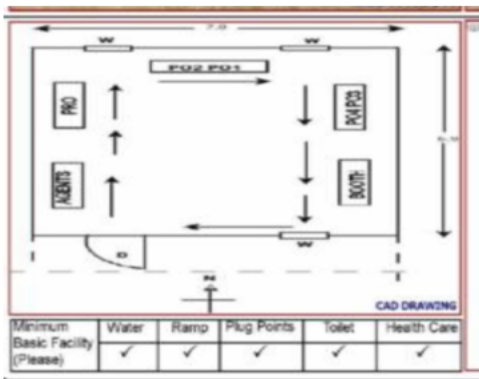

Google Map View

Polling Station Building Front View

Polling Station Front View

Cad View

Key MAP View

1 பெயர் : போதும்பொண்ணு கணவர் பெயர்: செல்வராஜ் வீட்டு எண் : 1 வயது : 25 பாலினம் : பெண்	ASU2043719 Photo is available	2 பெயர் : கனிமொழி தந்தை பெயர்: சரவணன் வீட்டு எண் : 1-7A வயது : 31 பாலினம் : பெண்	ASU0781609 Photo is available	3 பெயர் : சுந்தரபாண்டியன் தந்தை பெயர்: சரவணன் வீட்டு எண் : 1-7A வயது : 27 பாலினம் : ஆண்	ASU1019157 Photo is available
4 பெயர் : நிதியா தந்தை பெயர்: சரவணன் வீட்டு எண் : 1/7ஏ வயது : 23 பாலினம் : பெண்	ASU1916204 Photo is available	5 பெயர் : நிதியா தந்தை பெயர்: சரவணன் வீட்டு எண் : 1/7ஏ வயது : 23 பாலினம் : பெண்	ASU1916196 Photo is available	6 பெயர் : தமிழ்செல்வி தந்தை பெயர்: சுந்தரபாண்டியன் வீட்டு எண் : 1/7ஏ1 வயது : 28 பாலினம் : பெண்	ASU2167450 Photo is available
7 பெயர் : கலைச்செல்வி கணவர் பெயர்: கணேசன் வீட்டு எண் : 1-9 வயது : 39 பாலினம் : பெண்	ASU1154020 Photo is available	8 பெயர் : ரெங்கராஜ் தந்தை பெயர்: சிவசாமி வீட்டு எண் : 1-9 வயது : 36 பாலினம் : ஆண்	ASU0558460 Photo is available	9 பெயர் : சுந்தரி கணவர் பெயர்: ரெங்கராஜ் வீட்டு எண் : 1/9 புலவன்பட்டி. வயது : 35 பாலினம் : பெண்	ASU2116028 Photo is available
10 பெயர் : மேகலா கணவர் பெயர்: சுப்ரமணியன் வீட்டு எண் : 1-11 வயது : 33 பாலினம் : பெண்	ASU0813972 Photo is available	11 பெயர் : கிருஷ்ணன் தந்தை பெயர்: கருப்பையா வீட்டு எண் : 1/11 வயது : 25 பாலினம் : ஆண்	ASU1090984 Photo is available	12 பெயர் : குருராஜன் தந்தை பெயர்: சிவசாமி வீட்டு எண் : 1/11 வயது : 21 பாலினம் : ஆண்	ASU2065456 Photo is available
13 பெயர் : ரெங்கையா கி தாயின் பெயர்: கனகவல்லி கி வீட்டு எண் : 1/12ஏ வயது : 31 பாலினம் : ஆண்	ASU2272607 Photo is available	14 பெயர் : தேவதர்ஷினி கணவர் பெயர்: ராமசாமி வீட்டு எண் : 1/12ஏ வயது : 24 பாலினம் : பெண்	ASU2141067 Photo is available	15 பெயர் : தாரணி ரெ கணவர் பெயர்: ரெங்கையா கி வீட்டு எண் : 1/12ஏ வயது : 22 பாலினம் : பெண்	ASU2278398 Photo is available
16 பெயர் : பூமிகா தந்தை பெயர்: சின்னத்தம்பி வீட்டு எண் : 1/14 வயது : 20 பாலினம் : பெண்	ASU2167443 Photo is available	17 பெயர் : ராஜ்குமார் தந்தை பெயர்: சின்னத்தம்பி வீட்டு எண் : 1-14A வயது : 32 பாலினம் : ஆண்	ASU0874214 Photo is available	18 பெயர் : செல்வராஜ் தந்தை பெயர்: பொன்னுசாமி வீட்டு எண் : 1-14B2 வயது : 36 பாலினம் : ஆண்	ASU0486787 Photo is available
19 பெயர் : சரணராஜ் தந்தை பெயர்: பூபதி வீட்டு எண் : 1-15 வயது : 31 பாலினம் : ஆண்	ASU0558478 Photo is available	20 பெயர் : நிர்மலாதேவி கணவர் பெயர்: சரணராஜ் வீட்டு எண் : 1/15 வயது : 21 பாலினம் : பெண்	ASU2053213 Photo is available	21 பெயர் : தாமரைச்செல்வம் தந்தை பெயர்: பொன்னையா வீட்டு எண் : 1-17 வயது : 31 பாலினம் : ஆண்	ASU0558320 Photo is available
22 பெயர் : கோபாலகிருஷ்ணன் தந்தை பெயர்: செல்வராஜ் வீட்டு எண் : 1/17 வயது : 23 பாலினம் : ஆண்	ASU2039816 Photo is available	23 பெயர் : வசந்தா கணவர் பெயர்: பொன்னையா வீட்டு எண் : 1-17A2 வயது : 49 பாலினம் : பெண்	ASU0304477 Photo is available	24 பெயர் : ரெங்கராஜ் தந்தை பெயர்: பொன்னையா வீட்டு எண் : 1-17A2 வயது : 35 பாலினம் : ஆண்	ASU0813956 Photo is available
25 பெயர் : புவனேஸ்வரன் தந்தை பெயர்: சிதம்பரம் வீட்டு எண் : 1-18 வயது : 57 பாலினம் : ஆண்	ASU0486894 Photo is available	26 பெயர் : திலானி தந்தை பெயர்: புவனேஸ்வரன் வீட்டு எண் : 1/18 வயது : 21 பாலினம் : பெண்	ASU2053262 Photo is available	27 பெயர் : மதியழகன் தந்தை பெயர்: புவனேஸ்வரன் வீட்டு எண் : 1/18 வயது : 20 பாலினம் : ஆண்	ASU2234748 Photo is available
28 பெயர் : லெட்சுமி ராஜாராம் கணவர் பெயர்: ராஜாராம் -- வீட்டு எண் : 1-19 வயது : 43 பாலினம் : பெண்	ASU0304717 Photo is available	29 பெயர் : ரெங்கையா தந்தை பெயர்: பெருமாள் வீட்டு எண் : 1-20 வயது : 45 பாலினம் : ஆண்	ASU0304667 Photo is available	30 பெயர் : கார்த்திக் தந்தை பெயர்: பெருமாள் வீட்டு எண் : 1-20 வயது : 37 பாலினம் : ஆண்	ASU0874206 Photo is available