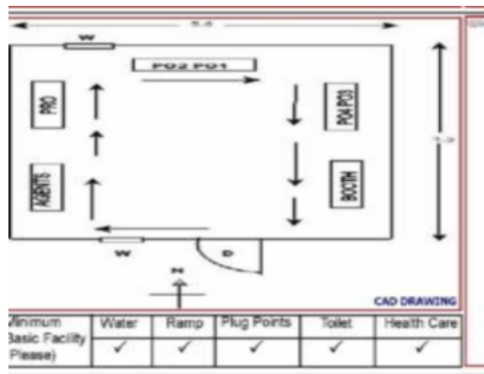

வாக்காளர் பதிவு அலுவலரின்
கையொப்பம்

Nazri Naksha

Google Map View

Polling Station Building Front View

Polling Station Front View

Cad View

Key MAP View

| | | | | | | | | | | | |
|----|------------|--|--------------------|------|------------|---|--------------------|----|------------|---|--------------------|
| 1 | ASU0782003 | பெயர் : நயினா முகம்மது தந்தை பெயர்: முகமது காசீம் வீட்டு எண் : 1 வயது : 73 பாலினம் : ஆண் | Photo is available | 2 | ASU0334268 | பெயர் : பாத்திமா பீவி கணவர் பெயர்: அப்துல் ராஜத் வீட்டு எண் : 1 வயது : 64 பாலினம் : பெண் | Photo is available | 3 | ASU2102960 | பெயர் : சையது அலி பாத்திமா கணவர் பெயர்: முகமது ரியாஸ் வீட்டு எண் : 1 வயது : 23 பாலினம் : பெண் | Photo is available |
| 4 | ASU0507715 | பெயர் : முகம்மது சித்திக் தந்தை பெயர்: அப்துல் முத்தலிப் வீட்டு எண் : 1- வயது : 46 பாலினம் : ஆண் | Photo is available | 5 | ASU2097236 | பெயர் : ஹரி தந்தை பெயர்: சந்திரசேகர் வீட்டு எண் : 1/38ஏ1 முக்கணாமலைப்பட்டி வயது : 23 பாலினம் : ஆண் | Photo is available | 6 | ASU0569723 | பெயர் : அஸ்மியா பானு கணவர் பெயர்: முகம்மது அஜ்மல் கான் வீட்டு எண் : 1-56 வயது : 35 பாலினம் : பெண் | Photo is available |
| 7 | ASU1037415 | பெயர் : முகமது அஜ்மல் கான் தந்தை பெயர்: குலாம் முகம்மது வீட்டு எண் : 1/56ஏ வயது : 41 பாலினம் : ஆண் | Photo is available | 8 | ASU0507681 | பெயர் : நூருல் ஜலிலா கணவர் பெயர்: சாகுல் அமீது வீட்டு எண் : 1-70 வயது : 39 பாலினம் : பெண் | Photo is available | 9 | ASU2065282 | பெயர் : அனிசா பானு தந்தை பெயர்: அப்பாஸ் வீட்டு எண் : 1/74ஏ வயது : 21 பாலினம் : பெண் | Photo is available |
| 10 | AXL1534825 | பெயர் : ஜாகீர் உசேன் தந்தை பெயர்: முகமது இப்ராஹிம் வீட்டு எண் : 1/76 வயது : 57 பாலினம் : ஆண் | Photo is available | 11 | AXL1534874 | பெயர் : உமல்குதா கணவர் பெயர்: ஜாகீர் உசேன் வீட்டு எண் : 1/76 வயது : 46 பாலினம் : பெண் | Photo is available | 12 | ASU2185338 | பெயர் : சப்ரின் பானு இஜட் ஜாஹீர்ஹுசைன் தந்தை பெயர்: ஜஹீர் ஹுசைன் ஹுசைன் வீட்டு எண் : 1/76 வயது : 23 பாலினம் : பெண் | Photo is available |
| 13 | ASU2185155 | பெயர் : ஷிபானா பானு இஜட் ஜாஹீர் ஹுசைன் தந்தை பெயர்: ஜாஹீர் ஹுசைன் ஹுசைன் வீட்டு எண் : 1/76 வயது : 20 பாலினம் : பெண் | Photo is available | 14 | ASU0487298 | பெயர் : அஜ்மல்கான் தந்தை பெயர்: பஜ்ஜிலுதின் வீட்டு எண் : 1-77 வயது : 37 பாலினம் : ஆண் | Photo is available | 15 | ASU0488080 | பெயர் : முகமது யூசுப் தந்தை பெயர்: நஜிமா பேகம் வீட்டு எண் : 1-84 வயது : 43 பாலினம் : ஆண் | Photo is available |
| 16 | ASU2181907 | பெயர் : ஷாஜஹான் இதரர் பெயர்: யாஸ்மின் வீட்டு எண் : 1/88 வயது : 59 பாலினம் : ஆண் | Photo is available | # 17 | JMJ1653641 | பெயர் : யாஸ்மின் ஷா கணவர் பெயர்: ஷாஜகான் வீட்டு எண் : 1/88 வயது : 47 பாலினம் : பெண் | Photo is available | 18 | ASU0727909 | பெயர் : ரம்ஜான் பேகம் கணவர் பெயர்: ரகுமத்துல்லா வீட்டு எண் : 1-88 வயது : 36 பாலினம் : பெண் | Photo is available |
| 19 | ASU0874503 | பெயர் : முகமது சமீர் தந்தை பெயர்: ஷாஜகான் வீட்டு எண் : 1/88 வயது : 28 பாலினம் : ஆண் | Photo is available | 20 | ASU0569731 | பெயர் : முகமதுஆரிப் தந்தை பெயர்: முகமது யூனூஸ் வீட்டு எண் : 1-113 வயது : 32 பாலினம் : ஆண் | Photo is available | 21 | ASU1036623 | பெயர் : முகமது நபில் தந்தை பெயர்: முகமது யூனூஸ் வீட்டு எண் : 1-113 வயது : 27 பாலினம் : ஆண் | Photo is available |
| 22 | JMJ1820224 | பெயர் : அப்துல்அமீது தந்தை பெயர்: ஹாஜிமுகமது வீட்டு எண் : 1/139A வயது : 53 பாலினம் : ஆண் | Photo is available | 23 | ASU0488015 | பெயர் : சாஜிதா தந்தை பெயர்: அப்துல்அமீது வீட்டு எண் : 1-148 வயது : 39 பாலினம் : பெண் | Photo is available | 24 | ASU0507699 | பெயர் : சாகுல்அமீது தந்தை பெயர்: முகமது இப்ராஹிம் வீட்டு எண் : 1-170 வயது : 53 பாலினம் : ஆண் | Photo is available |
| 25 | ASU0267997 | பெயர் : பொன்னுசாமி தந்தை பெயர்: பழனிச்சாமி வீட்டு எண் : 1-538 வயது : 41 பாலினம் : ஆண் | Photo is available | 26 | ASU2184364 | பெயர் : அப்துல் வஹித் தந்தை பெயர்: முஹம்மத் யூனூஸ் முஹம்மத் யூனூஸ் வீட்டு எண் : 1-113, 156/ஸி வயது : 23 பாலினம் : ஆண் | Photo is available | 27 | ASU0305060 | பெயர் : ரம்ஜான் பீவி கணவர் பெயர்: முகம்மது இக்பால் வீட்டு எண் : 1A வயது : 59 பாலினம் : பெண் | Photo is available |
| 28 | ASU0268052 | பெயர் : ராஜேந்திரன் தந்தை பெயர்: பழனிச்சாமி வீட்டு எண் : 1A வயது : 36 பாலினம் : ஆண் | Photo is available | 29 | ASU0334193 | பெயர் : நார் முகமது தந்தை பெயர்: சர்புதீன் வீட்டு எண் : 1A வயது : 34 பாலினம் : ஆண் | Photo is available | 30 | ASU2099455 | பெயர் : ஜமீம் அன்சாரி ஏ தந்தை பெயர்: அல் அமீன் வீட்டு எண் : 2/2ஏ வயது : 21 பாலினம் : ஆண் | Photo is available |