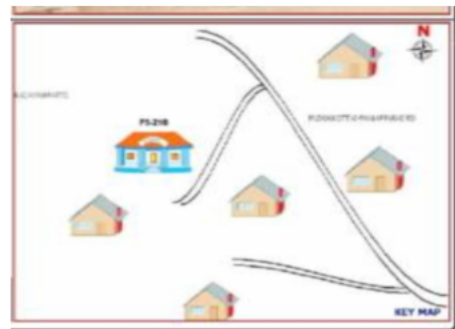

Cad View

Key MAP View