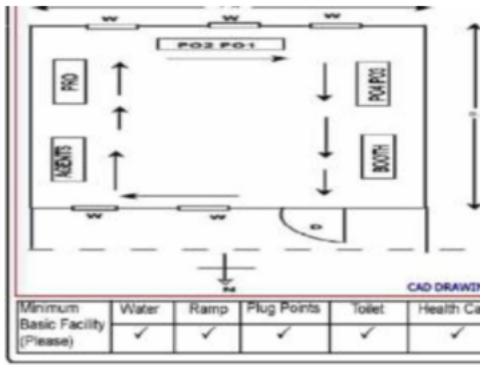

Google Map View

Polling Station Building Front View

Polling Station Front View

Cad View

Key MAP View

சட்டமன்றத் தொகுதியின் எண் மற்றும் பெயர் : 179-விரலிமலை பிரிவு எண் மற்றும் பெயர் 1-தனிஞ்சி(வ.கி) தனிஞ்சி(ஊ), வார்டு-4,5 தனிஞ்சி,