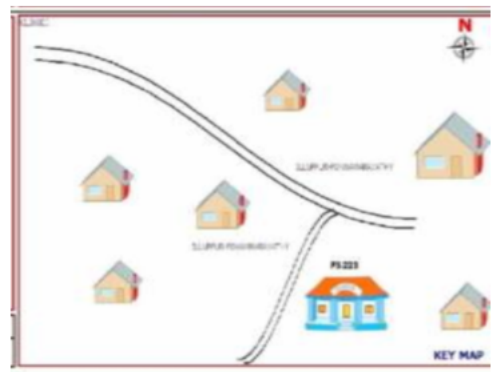

Google Map View

Polling Station Building Front View

Polling Station Front View

Cad View

Key MAP View

சட்டமன்றத் தொகுதியின் எண் மற்றும் பெயர் : 179-விரலிமலை பிரிவு எண் மற்றும் பெயர் 1-தனிஞ்சி(வ.கி) தனிஞ்சி(ஊ), வார்டு-4,5 தனிஞ்சி,