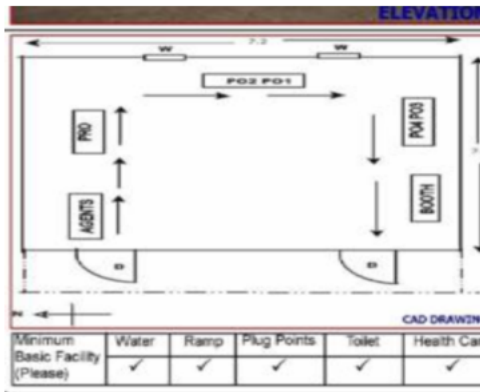

Cad View

Key MAP View