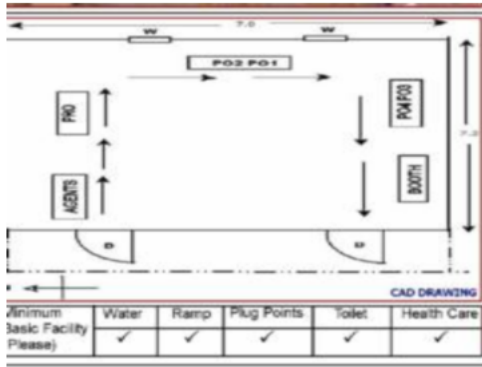

Google Map View

Polling Station Building Front View

Polling Station Front View

Cad View

Key MAP View

1 பெயர் : மாணிக்கம் கணவர் பெயர்: ராமசாமி வீட்டு எண் : 00 வயது : 58 பாலினம் : பெண் Photo is available	ASU1036912	2 பெயர் : ரோஜா சூர்யா கணவர் பெயர்: சூர்யா வீட்டு எண் : 0 வயது : 27 பாலினம் : பெண் Photo is available	ASU2063832	3 பெயர் : சரவணக்குமார் தந்தை பெயர்: ஆதியப்பன் வீட்டு எண் : 1 வயது : 28 பாலினம் : ஆண் Photo is available	ASU0988774
4 பெயர் : இளையராஜா தந்தை பெயர்: மலையாண்டி வீட்டு எண் : 1-360 வயது : 40 பாலினம் : ஆண் Photo is available	ASU0073528	5 பெயர் : அகிலாண்டேஸ்வரி கணவர் பெயர்: முருகேசன் வீட்டு எண் : 1-360 வயது : 38 பாலினம் : பெண் Photo is available	ASU0073411	6 பெயர் : கணேசன் தந்தை பெயர்: வைத்திலிங்கம் வீட்டு எண் : 1A வயது : 39 பாலினம் : ஆண் Photo is available	ASU0260463
7 பெயர் : சண்முகநாதன் தந்தை பெயர்: ராமு வீட்டு எண் : 3-1A வயது : 36 பாலினம் : ஆண் Photo is available	ASU0175554	8 பெயர் : ஜோதி கணவர் பெயர்: ராஜ்குமார் வீட்டு எண் : 3-2 வயது : 38 பாலினம் : பெண் Photo is available	ASU0930826	9 பெயர் : பாண்டியன் தந்தை பெயர்: துரை வீட்டு எண் : 3-2A வயது : 38 பாலினம் : ஆண் Photo is available	ASU0098574
10 பெயர் : சவுந்தர்யா தந்தை பெயர்: சங்கிலி வீட்டு எண் : 3 2ஏ வயது : 22 பாலினம் : பெண் Photo is available	ASU2031847	11 பெயர் : வீரமுத்து தந்தை பெயர்: கீத்தன் வீட்டு எண் : 3-3C வயது : 51 பாலினம் : ஆண் Photo is available	ASU0175662	12 பெயர் : வெள்ளைச்சாமி தந்தை பெயர்: கணேசன் வீட்டு எண் : 3-4 வயது : 41 பாலினம் : ஆண் Photo is available	ASU0493536
13 பெயர் : வைஷ்ணவி கணவர் பெயர்: வெள்ளைச்சாமி வீட்டு எண் : 3-4 வயது : 35 பாலினம் : பெண் Photo is available	ASU0493528	14 பெயர் : பால்ராஜ் தந்தை பெயர்: பழனிச்சாமி வீட்டு எண் : 3-4A வயது : 49 பாலினம் : ஆண் Photo is available	ASU0942623	15 பெயர் : தேவகி கணவர் பெயர்: பால்ராஜ் வீட்டு எண் : 3-4A வயது : 43 பாலினம் : பெண் Photo is available	ASU0947531
16 பெயர் : பரமசிவம் தந்தை பெயர்: பழனிச்சாமி வீட்டு எண் : 3-4A வயது : 42 பாலினம் : ஆண் Photo is available	ASU0815597	17 பெயர் : மீனாம்பாள் கணவர் பெயர்: பரமசிவம் வீட்டு எண் : 3-4A வயது : 32 பாலினம் : பெண் Photo is available	ASU0942664	18 பெயர் : பூமிநாதன் தந்தை பெயர்: கணேசன் வீட்டு எண் : 3-4A1 வயது : 34 பாலினம் : ஆண் Photo is available	ASU1021179
19 பெயர் : நாசுலெட்சுமி தந்தை பெயர்: ரவிச்சந்திரன் வீட்டு எண் : 3-5 வயது : 46 பாலினம் : பெண் Photo is available	JMJ1900406	20 பெயர் : சுரேஷ் தந்தை பெயர்: ரர்மு வீட்டு எண் : 3-5 வயது : 30 பாலினம் : ஆண் Photo is available	ASU0674648	21 பெயர் : சுரேஷ் தந்தை பெயர்: வீரையா வீட்டு எண் : 3-5A வயது : 34 பாலினம் : ஆண் Photo is available	ASU0175661
22 பெயர் : கந்தசாமி தந்தை பெயர்: மாணிக்கம் வீட்டு எண் : 3-5B வயது : 36 பாலினம் : ஆண் Photo is available	ASU0098566	23 பெயர் : பாக்கியராஜ் தந்தை பெயர்: ராமமூர்த்தி வீட்டு எண் : 3-6 வயது : 31 பாலினம் : ஆண் Photo is available	ASU0674960	24 பெயர் : ராமசாமி வை தந்தை பெயர்: வைத்தியலிங்கம் வீட்டு எண் : 3-8A வயது : 43 பாலினம் : ஆண் Photo is available	JMJ2909729
25 பெயர் : தனலெட்சுமி கணவர் பெயர்: சந்திரமூர்த்தி வீட்டு எண் : 3-9 வயது : 48 பாலினம் : பெண் Photo is available	ASU0073478	26 பெயர் : கலா கணவர் பெயர்: கலியமூர்த்தி வீட்டு எண் : 3-18 வயது : 40 பாலினம் : பெண் Photo is available	ASU0493692	27 பெயர் : சங்கீதா கணவர் பெயர்: நல்லையா வீட்டு எண் : 3-24 வயது : 34 பாலினம் : பெண் Photo is available	ASU0988808
28 பெயர் : சந்திரசேகர் தந்தை பெயர்: வேலன் வீட்டு எண் : 3-25 வயது : 35 பாலினம் : ஆண் Photo is available	ASU0098541	29 பெயர் : பாக்கியம் கணவர் பெயர்: சந்திரசேகர் வீட்டு எண் : 3/25 வயது : 24 பாலினம் : பெண் Photo is available	ASU1991595	30 பெயர் : கந்தசாமி தந்தை பெயர்: சங்கிலிகருப்பன் வீட்டு எண் : 3-32 வயது : 40 பாலினம் : ஆண் Photo is available	ASU0674952