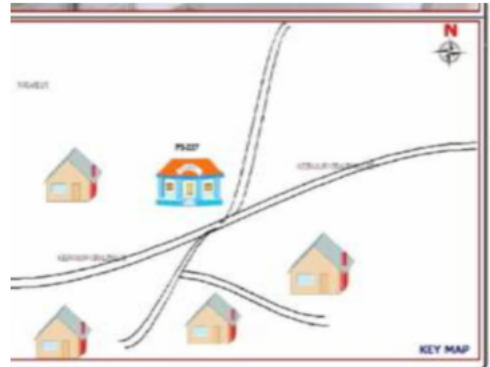

Google Map View

Polling Station Building Front View

Polling Station Front View

Cad View

Key MAP View

1 பெயர் : மாணிக்கம் கணவர் பெயர்: ராமசாமி வீட்டு எண் : 00 வயது : 58 பாலினம் : பெண் Photo is available	ASU1036912	2 பெயர் : ரோஜா சூர்யா கணவர் பெயர்: சூர்யா வீட்டு எண் : 0 வயது : 27 பாலினம் : பெண் Photo is available	ASU2063832	3 பெயர் : சரவணக்குமார் தந்தை பெயர்: ஆதியப்பன் வீட்டு எண் : 1 வயது : 28 பாலினம் : ஆண் Photo is available	ASU0988774
4 பெயர் : இளையராஜா தந்தை பெயர்: மலையாண்டி வீட்டு எண் : 1-360 வயது : 40 பாலினம் : ஆண் Photo is available	ASU0073528	5 பெயர் : அகிலாண்டேஸ்வரி கணவர் பெயர்: முருகேசன் வீட்டு எண் : 1-360 வயது : 38 பாலினம் : பெண் Photo is available	ASU0073411	6 பெயர் : கணேசன் தந்தை பெயர்: வைத்திலிங்கம் வீட்டு எண் : 1A வயது : 39 பாலினம் : ஆண் Photo is available	ASU0260463
7 பெயர் : சண்முகநாதன் தந்தை பெயர்: ராமு வீட்டு எண் : 3-1A வயது : 36 பாலினம் : ஆண் Photo is available	ASU0175554	8 பெயர் : ஜோதி கணவர் பெயர்: ராஜ்குமார் வீட்டு எண் : 3-2 வயது : 38 பாலினம் : பெண் Photo is available	ASU0930826	9 பெயர் : பாண்டியன் தந்தை பெயர்: துரை வீட்டு எண் : 3-2A வயது : 38 பாலினம் : ஆண் Photo is available	ASU0098574
10 பெயர் : சவுந்தர்யா தந்தை பெயர்: சங்கிலி வீட்டு எண் : 3 2ஏ வயது : 22 பாலினம் : பெண் Photo is available	ASU2031847	11 பெயர் : வீரமுத்து தந்தை பெயர்: கீத்தன் வீட்டு எண் : 3-3C வயது : 51 பாலினம் : ஆண் Photo is available	ASU0175662	12 பெயர் : வெள்ளைச்சாமி தந்தை பெயர்: கணேசன் வீட்டு எண் : 3-4 வயது : 41 பாலினம் : ஆண் Photo is available	ASU0493536
13 பெயர் : வைஷ்ணவி கணவர் பெயர்: வெள்ளைச்சாமி வீட்டு எண் : 3-4 வயது : 35 பாலினம் : பெண் Photo is available	ASU0493528	14 பெயர் : பால்ராஜ் தந்தை பெயர்: பழனிச்சாமி வீட்டு எண் : 3-4A வயது : 49 பாலினம் : ஆண் Photo is available	ASU0942623	15 பெயர் : தேவகி கணவர் பெயர்: பால்ராஜ் வீட்டு எண் : 3-4A வயது : 43 பாலினம் : பெண் Photo is available	ASU0947531
16 பெயர் : பரமசிவம் தந்தை பெயர்: பழனிச்சாமி வீட்டு எண் : 3-4A வயது : 42 பாலினம் : ஆண் Photo is available	ASU0815597	17 பெயர் : மீனாம்பாள் கணவர் பெயர்: பரமசிவம் வீட்டு எண் : 3-4A வயது : 32 பாலினம் : பெண் Photo is available	ASU0942664	18 பெயர் : பூமிநாதன் தந்தை பெயர்: கணேசன் வீட்டு எண் : 3-4A1 வயது : 34 பாலினம் : ஆண் Photo is available	ASU1021179
19 பெயர் : நாசுலெட்சுமி தந்தை பெயர்: ரவிச்சந்திரன் வீட்டு எண் : 3-5 வயது : 46 பாலினம் : பெண் Photo is available	JMJ1900406	20 பெயர் : சுரேஷ் தந்தை பெயர்: ரர்மு வீட்டு எண் : 3-5 வயது : 30 பாலினம் : ஆண் Photo is available	ASU0674648	21 பெயர் : சுரேஷ் தந்தை பெயர்: வீரையா வீட்டு எண் : 3-5A வயது : 34 பாலினம் : ஆண் Photo is available	ASU0175661
22 பெயர் : கந்தசாமி தந்தை பெயர்: மாணிக்கம் வீட்டு எண் : 3-5B வயது : 36 பாலினம் : ஆண் Photo is available	ASU0098566	23 பெயர் : பாக்கியராஜ் தந்தை பெயர்: ராமமூர்த்தி வீட்டு எண் : 3-6 வயது : 31 பாலினம் : ஆண் Photo is available	ASU0674960	24 பெயர் : ராமசாமி வை தந்தை பெயர்: வைத்தியலிங்கம் வீட்டு எண் : 3-8A வயது : 43 பாலினம் : ஆண் Photo is available	JMJ2909729
25 பெயர் : தனலெட்சுமி கணவர் பெயர்: சந்திரமூர்த்தி வீட்டு எண் : 3-9 வயது : 48 பாலினம் : பெண் Photo is available	ASU0073478	26 பெயர் : கலா கணவர் பெயர்: கலியமூர்த்தி வீட்டு எண் : 3-18 வயது : 40 பாலினம் : பெண் Photo is available	ASU0493692	27 பெயர் : சங்கீதா கணவர் பெயர்: நல்லையா வீட்டு எண் : 3-24 வயது : 34 பாலினம் : பெண் Photo is available	ASU0988808
28 பெயர் : சந்திரசேகர் தந்தை பெயர்: வேலன் வீட்டு எண் : 3-25 வயது : 35 பாலினம் : ஆண் Photo is available	ASU0098541	29 பெயர் : பாக்கியம் கணவர் பெயர்: சந்திரசேகர் வீட்டு எண் : 3/25 வயது : 24 பாலினம் : பெண் Photo is available	ASU1991595	30 பெயர் : கந்தசாமி தந்தை பெயர்: சங்கிலிகருப்பன் வீட்டு எண் : 3-32 வயது : 40 பாலினம் : ஆண் Photo is available	ASU0674952