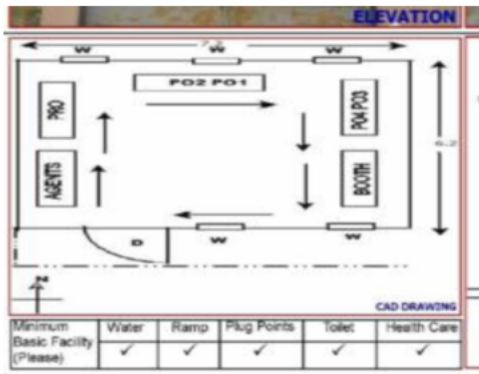

கையொப்பம்

Nazri Naksha

Google Map View

Polling Station Building Front View

Polling Station Front View

Cad View

Key MAP View

| | | | | | |
|---|----------------------------------|--|----------------------------------|---|----------------------------------|
| 1 பெயர் : அய்யலு தந்தை பெயர் : கிருஷ்ணமூர்த்தி வீட்டு எண் : 602 வயது : 51 பாலினம் : ஆண் | ASU1695444 Photo is available | 2 பெயர் : பாலாஜி தந்தை பெயர் : கே அய்யலு வீட்டு எண் : 602 வயது : 20 பாலினம் : ஆண் | ASU2229599 Photo is available | 3 பெயர் : துரை தந்தை பெயர் : பாலகிருஷ்ணன் வீட்டு எண் : 603 வயது : 66 பாலினம் : ஆண் | ASU1695451 Photo is available |
| 4 பெயர் : மகேஸ்வரி கணவர் பெயர் : துரை வீட்டு எண் : 603 வயது : 59 பாலினம் : பெண் | ASU1695469 Photo is available | 5 பெயர் : சுப்புராம் தந்தை பெயர் : கிருஷ்ணமூர்த்தி வீட்டு எண் : 603 வயது : 59 பாலினம் : ஆண் | ASU1695477 Photo is available | 6 பெயர் : சரோஜா கணவர் பெயர் : சுப்புராம் வீட்டு எண் : 603 வயது : 55 பாலினம் : பெண் | ASU1695485 Photo is available |
| 7 பெயர் : ராமமூர்த்தி தந்தை பெயர் : கிருஷ்ணமூர்த்தி வீட்டு எண் : 603 வயது : 53 பாலினம் : ஆண் | ASU1695493 Photo is available | 8 பெயர் : சாந்தி கணவர் பெயர் : அய்யலு வீட்டு எண் : 603 வயது : 45 பாலினம் : பெண் | JMJ2738821 Photo is available | 9 பெயர் : உமாவதி கணவர் பெயர் : ராமமூர்த்தி வீட்டு எண் : 603 வயது : 44 பாலினம் : பெண் | ASU0074021 Photo is available |
| 10 பெயர் : பிரவீன் தந்தை பெயர் : ராமமூர்த்தி வீட்டு எண் : 603 வயது : 25 பாலினம் : ஆண் | ASU1083211 Photo is available | 11 பெயர் : கோபி தந்தை பெயர் : ராமமூர்த்தி வீட்டு எண் : 603 வயது : 23 பாலினம் : ஆண் | ASU2017275 Photo is available | 12 பெயர் : சினேகா தந்தை பெயர் : ராஜா வீட்டு எண் : 605 வயது : 24 பாலினம் : பெண் | ASU1879428 Photo is available |
| 13 பெயர் : அபிநேகா தந்தை பெயர் : ராஜா வீட்டு எண் : 605 வயது : 23 பாலினம் : பெண் | ASU2031912 Photo is available | 14 பெயர் : சதாரயா தந்தை பெயர் : ராஜா வீட்டு எண் : 605/1 வயது : 24 பாலினம் : பெண் | ASU1912088 Photo is available | 15 பெயர் : பாலா சுப்பிரமணி தந்தை பெயர் : ராஜா வீட்டு எண் : 605/2 வயது : 21 பாலினம் : ஆண் | ASU2094910 Photo is available |
| S 16 பெயர் : சந்தியா தந்தை பெயர் : ரவி வீட்டு எண் : 605a வயது : 27 பாலினம் : பெண் | ASU0989194 Photo is available | 17 பெயர் : இந்திரா கணவர் பெயர் : வெங்கடாஜலம் வீட்டு எண் : 607 வயது : 76 பாலினம் : பெண் | ASU1695501 Photo is available | 18 பெயர் : ரவிச்சந்திரன் தந்தை பெயர் : வெங்கடாஜலம் வீட்டு எண் : 607 வயது : 52 பாலினம் : ஆண் | ASU1695527 Photo is available |
| 19 பெயர் : சீதாலெட்சுமி கணவர் பெயர் : ரவிச்சந்திரன் வீட்டு எண் : 607 வயது : 41 பாலினம் : பெண் | JMJ2738839 Photo is available | S2 20 பெயர் : வெங்கடாஜலபதி தந்தை பெயர் : ரெங்கசாமி வீட்டு எண் : 608 வயது : 67 பாலினம் : ஆண் | ASU1695535 Photo is available | 21 பெயர் : சரோஜா கணவர் பெயர் : வெங்கடாஜலபதி வீட்டு எண் : 608 வயது : 59 பாலினம் : பெண் | ASU1695543 Photo is available |
| 22 பெயர் : நிர்மலாதேவி கணவர் பெயர் : பிரபு வீட்டு எண் : 608 வயது : 37 பாலினம் : பெண் | ASU0176172 Photo is available | 23 பெயர் : முரளிதரன் தந்தை பெயர் : வெங்கடாசலபதி வீட்டு எண் : 608 வயது : 34 பாலினம் : ஆண் | ASU0176180 Photo is available | 24 பெயர் : லிங்கரூண் தந்தை பெயர் : வெங்கடாஜலபதி வீட்டு எண் : 608 வயது : 32 பாலினம் : ஆண் | ASU0494518 Photo is available |
| 25 பெயர் : மணிகண்டன் தந்தை பெயர் : வெங்கடாஜலபதி வீட்டு எண் : 608 வயது : 29 பாலினம் : ஆண் | ASU0815894 Photo is available | 26 பெயர் : பெருமாள் தந்தை பெயர் : ரெங்கசாமிசெட்டியார் வீட்டு எண் : 610 வயது : 71 பாலினம் : ஆண் | ASU1695550 Photo is available | 27 பெயர் : சத்யபாமா கணவர் பெயர் : பெருமாள் வீட்டு எண் : 610 வயது : 64 பாலினம் : பெண் | ASU1695568 Photo is available |
| 28 பெயர் : ரமேஷ் தந்தை பெயர் : பெருமாள் வீட்டு எண் : 610 வயது : 46 பாலினம் : ஆண் | JMJ1481688 Photo is available | 29 பெயர் : உஷா கணவர் பெயர் : பெருமாள் வீட்டு எண் : 610 வயது : 44 பாலினம் : பெண் | ASU0815878 Photo is available | 30 பெயர் : ரெங்கராஜ் தந்தை பெயர் : பெருமாள் வீட்டு எண் : 610 வயது : 43 பாலினம் : ஆண் | JMJ1720861 Photo is available |