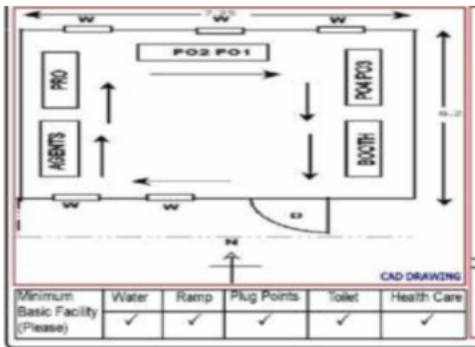

Google Map View

Polling Station Building Front View

Polling Station Front View

Cad View

Key MAP View

1 பெயர் : ஆறுமுகம் தந்தை பெயர் : பொன்னன் வீட்டு எண் : 1 வயது : 66 பாலினம் : ஆண்	HRB1157577 Photo is available	2 பெயர் : கணகவள்ளி கணவர் பெயர் : ஆறுமுகம் வீட்டு எண் : 1 வயது : 61 பாலினம் : பெண்	ASU1698208 Photo is available	3 பெயர் : சுப்பிரமணியன் தந்தை பெயர் : பொன்னன் வீட்டு எண் : 1 வயது : 59 பாலினம் : ஆண்	ASU1698216 Photo is available
4 பெயர் : வசந்தி கணவர் பெயர் : சுப்பிரமணியன் வீட்டு எண் : 1 வயது : 48 பாலினம் : பெண்	HRB1537562 Photo is available	5 பெயர் : பழனி தந்தை பெயர் : பொன்னன் வீட்டு எண் : 2 வயது : 73 பாலினம் : ஆண்	ASU1698224 Photo is available	6 பெயர் : முத்தம்மாள் கணவர் பெயர் : பழனி வீட்டு எண் : 2 வயது : 66 பாலினம் : பெண்	ASU1698232 Photo is available
7 பெயர் : சுந்தரம் தந்தை பெயர் : பொன்னன் வீட்டு எண் : 02 வயது : 60 பாலினம் : ஆண்	ASU1911692 Photo is available	8 பெயர் : பார்வதி கணவர் பெயர் : பழனி வீட்டு எண் : 2 வயது : 56 பாலினம் : பெண்	ASU1698240 Photo is available	9 பெயர் : சிந்து தந்தை பெயர் : ராஜப்பா வீட்டு எண் : 02 வயது : 35 பாலினம் : பெண்	ASU1911957 Photo is available
10 பெயர் : கருப்பையா தந்தை பெயர் : சிதம்பரம் வீட்டு எண் : 2/2 வயது : 23 பாலினம் : ஆண்	ASU1911916 Photo is available	11 பெயர் : செந்தில்குமார் தந்தை பெயர் : முருகன் வீட்டு எண் : 2-11 வயது : 37 பாலினம் : ஆண்	ASU0074617 Photo is available	12 பெயர் : பெரியசாமி தந்தை பெயர் : முருகன் வீட்டு எண் : 2-11 வயது : 33 பாலினம் : ஆண்	ASU0675710 Photo is available
13 பெயர் : ராஜகுமாரன் தந்தை பெயர் : முருகன் வீட்டு எண் : 2-11 வயது : 33 பாலினம் : ஆண்	ASU0675728 Photo is available	14 பெயர் : முத்துலெட்சுமி கணவர் பெயர் : தீர்த்தபழனி வீட்டு எண் : 2/12 வயது : 79 பாலினம் : பெண்	ASU2241792 Photo is available	15 பெயர் : முருகேசன் தந்தை பெயர் : தீர்த்தபழனி வீட்டு எண் : 2/12 வயது : 43 பாலினம் : ஆண்	ASU2243400 Photo is available
16 பெயர் : கார்த்திக் தந்தை பெயர் : தீர்த்தபழனி வீட்டு எண் : 2/12 வயது : 39 பாலினம் : ஆண்	ASU2246049 Photo is available	17 பெயர் : ரேவதி தாயின் பெயர் : வள்ளிகண்ணு வீட்டு எண் : 2-12 வயது : 36 பாலினம் : பெண்	ASU0259846 Photo is available	18 பெயர் : ப்ரியங்கா கணவர் பெயர் : முருகேசன் வீட்டு எண் : 2/12 வயது : 32 பாலினம் : பெண்	ASU2243236 Photo is available
19 பெயர் : பாண்டி தந்தை பெயர் : ரெங்கன் வீட்டு எண் : 2-12 வயது : 27 பாலினம் : பெண்	ASU1021781 Photo is available	20 பெயர் : மணிகண்டன் தந்தை பெயர் : பரமசிவம் வீட்டு எண் : 2/12C வயது : 25 பாலினம் : ஆண்	ASU1911684 Photo is available	21 பெயர் : பகவதி தந்தை பெயர் : வடிவேல் வீட்டு எண் : 2/23 வயது : 24 பாலினம் : பெண்	ASU1911700 Photo is available
22 பெயர் : தீபா தந்தை பெயர் : தவசி வீட்டு எண் : 2/26 வயது : 24 பாலினம் : பெண்	ASU1911643 Photo is available	23 பெயர் : தங்கமணி கணவர் பெயர் : சுந்தரம் வீட்டு எண் : 2/27 வயது : 51 பாலினம் : பெண்	ASU1911676 Photo is available	24 பெயர் : சிவகுருநாதன் தந்தை பெயர் : சுந்தரம் வீட்டு எண் : 2/27 வயது : 33 பாலினம் : ஆண்	ASU1911791 Photo is available
25 பெயர் : பெரியசாமி தந்தை பெயர் : நீலான் வீட்டு எண் : 2-32 வயது : 28 பாலினம் : ஆண்	ASU0878348 Photo is available	26 பெயர் : பார்வதி கணவர் பெயர் : துரைசாமி வீட்டு எண் : 2-63 வயது : 42 பாலினம் : பெண்	ASU0336180 Photo is available	27 பெயர் : ரேகா தந்தை பெயர் : வள்ளியப்பன் வீட்டு எண் : 2/63 வயது : 26 பாலினம் : பெண்	ASU1801703 Photo is available
28 பெயர் : முருகன் வ தந்தை பெயர் : வள்ளியப்பன் சி வீட்டு எண் : 2/63ஏ வயது : 20 பாலினம் : ஆண்	ASU2188126 Photo is available	29 பெயர் : முருகன் தந்தை பெயர் : ஆறுமுகம் வீட்டு எண் : 2-64 வயது : 39 பாலினம் : ஆண்	ASU0816025 Photo is available	30 பெயர் : சுரேஷ் தந்தை பெயர் : ஆறுமுகம் வீட்டு எண் : 2-64 வயது : 37 பாலினம் : ஆண்	ASU0098871 Photo is available