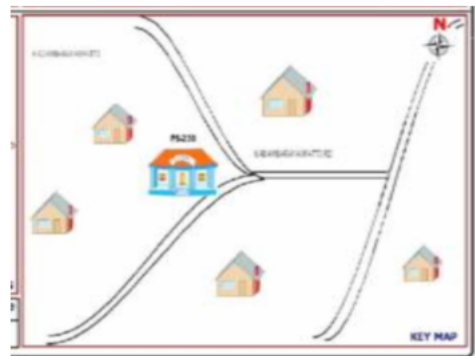

Cad View

Key MAP View