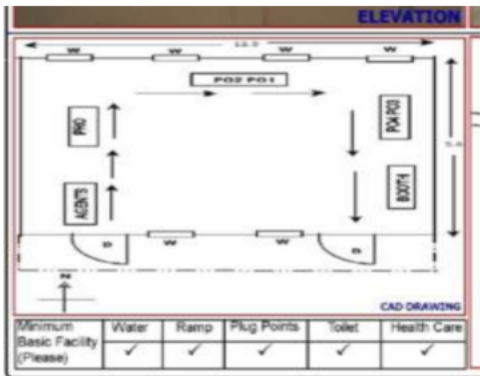

Google Map View

Polling Station Building Front View

Polling Station Front View

Cad View

Key MAP View

1 பெயர் : பழனியப்பன் தந்தை பெயர்: ரெங்கசாமி வீட்டு எண் : 1-65 வயது : 36 பாலினம் : ஆண்	ASU0099382 Photo is available	2 பெயர் : கருப்பையா தந்தை பெயர்: அடைக்கலம் வீட்டு எண் : 3-1101 வயது : 30 பாலினம் : ஆண்	ASU0676916 Photo is available	3 பெயர் : அஞ்சலை கணவர் பெயர்: கருப்பையா வீட்டு எண் : 3-1108 வயது : 40 பாலினம் : பெண்	ASU0075457 Photo is available
4 பெயர் : ராஜ்குமார் தந்தை பெயர்: வெள்ளைச்சாமி வீட்டு எண் : 3-1160 வயது : 33 பாலினம் : ஆண்	ASU0563726 Photo is available	5 பெயர் : முத்துக்குமார் தந்தை பெயர்: வெள்ளைச்சாமி வீட்டு எண் : 3-1160 வயது : 30 பாலினம் : ஆண்	ASU0676908 Photo is available	6 பெயர் : துர்கா கணவர் பெயர்: ராஜ்குமார் வீட்டு எண் : 3/1160 வயது : 26 பாலினம் : பெண்	ASU2138733 Photo is available
7 பெயர் : பெரியசாமி தந்தை பெயர்: சொக்கையா வீட்டு எண் : 5-1106-4 வயது : 36 பாலினம் : ஆண்	ASU0075291 Photo is available	8 பெயர் : சக்தி தந்தை பெயர்: சொக்கையா வீட்டு எண் : 5-1106-4 வயது : 29 பாலினம் : ஆண்	ASU0785428 Photo is available	9 பெயர் : ராஜா தந்தை பெயர்: சிதம்பரம் வீட்டு எண் : 10 வயது : 33 பாலினம் : ஆண்	ASU0563643 Photo is available
10 பெயர் : தவசுமணி தந்தை பெயர்: துரைக்கண்ணு வீட்டு எண் : 11-163 வயது : 31 பாலினம் : ஆண்	ASU0677062 Photo is available	11 பெயர் : பிரியங்கா மு கணவர் பெயர்: தவசுமணி வீட்டு எண் : 11/163 வயது : 28 பாலினம் : பெண்	ASU2198273 Photo is available	12 பெயர் : பெரியசாமி தந்தை பெயர்: அடைக்கல் வீட்டு எண் : 38 வயது : 41 பாலினம் : ஆண்	ASU1022029 Photo is available
13 பெயர் : ரவி தந்தை பெயர்: அடைக்கல் வீட்டு எண் : 38 வயது : 39 பாலினம் : ஆண்	ASU1022011 Photo is available	14 பெயர் : சுகுணா தந்தை பெயர்: முத்துக்குமார் வீட்டு எண் : 38 வயது : 35 பாலினம் : பெண்	ASU0677146 Photo is available	15 பெயர் : வெள்ளையமாள் கணவர் பெயர்: குமரன் வீட்டு எண் : 88 வயது : 37 பாலினம் : பெண்	ASU1910637 Photo is available
16 பெயர் : சொக்கமாள் கணவர் பெயர்: ஆறுமுகம் வீட்டு எண் : 116-1 வயது : 43 பாலினம் : பெண்	ASU0075424 Photo is available	17 பெயர் : காசி தந்தை பெயர்: ஆறுமுகம் வீட்டு எண் : 121 வயது : 38 பாலினம் : ஆண்	ASU0785501 Photo is available	18 பெயர் : முருகேசன் தந்தை பெயர்: அழககோந்ர வீட்டு எண் : 124 வயது : 49 பாலினம் : ஆண்	ASU1910702 Photo is available
19 பெயர் : செவந்தி கணவர் பெயர்: ரமேஷ் வீட்டு எண் : 145 வயது : 29 பாலினம் : பெண்	ASU1910678 Photo is available	20 பெயர் : சுதா கணவர் பெயர்: ராமன் வீட்டு எண் : 827-5 வயது : 35 பாலினம் : பெண்	ASU0563767 Photo is available	21 பெயர் : ரெங்கையா தந்தை பெயர்: மல்லக்கவுண்டர் வீட்டு எண் : 1084 வயது : 72 பாலினம் : ஆண்	ASU1714831 Photo is available
22 பெயர் : சிலம்பாயி கணவர் பெயர்: ரெங்கையா வீட்டு எண் : 1084 வயது : 68 பாலினம் : பெண்	ASU1715903 Photo is available	23 பெயர் : முருகேசன் தந்தை பெயர்: ரெங்கையா வீட்டு எண் : 1084 வயது : 31 பாலினம் : ஆண்	ASU0563585 Photo is available	24 பெயர் : பழனிவேல் தந்தை பெயர்: சுப்பையாக்கவுண்டர் வீட்டு எண் : 1086 வயது : 63 பாலினம் : ஆண்	ASU1715911 Photo is available
25 பெயர் : கலா தந்தை பெயர்: பழனிவேல் வீட்டு எண் : 1086 வயது : 61 பாலினம் : பெண்	ASU1715929 Photo is available	26 பெயர் : முத்தன் தந்தை பெயர்: ராமன் வீட்டு எண் : 1092 வயது : 56 பாலினம் : ஆண்	ASU1715937 Photo is available	27 பெயர் : அடைக்கி கணவர் பெயர்: முத்தன் வீட்டு எண் : 1092 வயது : 53 பாலினம் : பெண்	ASU1715945 Photo is available
28 பெயர் : தவமணி தந்தை பெயர்: முத்து வீட்டு எண் : 1092 வயது : 29 பாலினம் : ஆண்	ASU0785469 Photo is available	29 பெயர் : லெட்சுமி கணவர் பெயர்: தவமணி வீட்டு எண் : 1092 வயது : 29 பாலினம் : பெண்	ASU2100519 Photo is available	30 பெயர் : அஜித்குமார் தந்தை பெயர்: முத்து வீட்டு எண் : 1092 வயது : 28 பாலினம் : ஆண்	ASU1074004 Photo is available