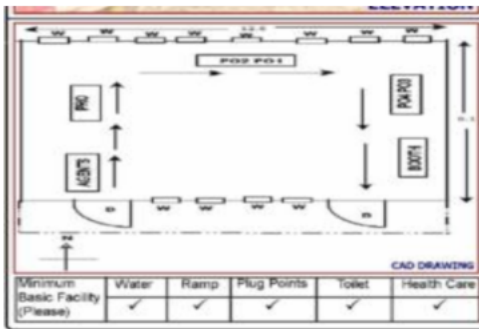

கையொப்பம்

Nazri Naksha

Google Map View

Polling Station Building Front View

Polling Station Front View

Cad View

Key MAP View

| | | | | | |
|--|------------|--|------------|---|------------|
| 1 பெயர் : அபிராமி தந்தை பெயர் : மணிகண்டன் வீட்டு எண் : 01 வயது : 25 பாலினம் : பெண் Photo is available | ASU1908441 | 2 பெயர் : பவித்ரா கணவர் பெயர் : முருகேசன் வீட்டு எண் : 2/220 வயது : 24 பாலினம் : பெண் Photo is available | ASU1908490 | 3 பெயர் : விஸ்வநாதன் தந்தை பெயர் : பெரியதம்பி வீட்டு எண் : 2-285 வயது : 31 பாலினம் : ஆண் Photo is available | ASU0680132 |
| 4 பெயர் : நாகமுத்து தந்தை பெயர் : ராமையா வீட்டு எண் : 2-460 வயது : 30 பாலினம் : ஆண் Photo is available | ASU0735001 | 5 பெயர் : தையல்நாயகி தந்தை பெயர் : சுப்பிரமணியன் வீட்டு எண் : 3/754/c வயது : 34 பாலினம் : பெண் Photo is available | ASU2018380 | 6 பெயர் : அய்யாக்கண்ணு தந்தை பெயர் : ராமையா வீட்டு எண் : 279 வயது : 81 பாலினம் : ஆண் Photo is available | ASU1732841 |
| 7 பெயர் : முருகேசன் தந்தை பெயர் : சுப்பையா வீட்டு எண் : 280 வயது : 52 பாலினம் : ஆண் Photo is available | ASU0499780 | 8 பெயர் : அழகுசெல்வம் தந்தை பெயர் : சுப்பையா வீட்டு எண் : 280 வயது : 40 பாலினம் : ஆண் Photo is available | ASU2166858 | 9 பெயர் : சின்னராஜா தந்தை பெயர் : பழனிவேலு வீட்டு எண் : 281 வயது : 29 பாலினம் : ஆண் Photo is available | ASU0990796 |
| 10 பெயர் : காயத்ரி கணவர் பெயர் : சுப்பிரமணியன் வீட்டு எண் : 281 வயது : 23 பாலினம் : பெண் Photo is available | ASU2253474 | 11 பெயர் : பழனிவேலு தந்தை பெயர் : லெட்சுமணன் வீட்டு எண் : 284 வயது : 50 பாலினம் : ஆண் Photo is available | ASU2254274 | 12 பெயர் : மகேஸ்வரி தந்தை பெயர் : பழனிவேல் வீட்டு எண் : 284 வயது : 24 பாலினம் : பெண் Photo is available | ASU1908599 |
| 13 பெயர் : அகிலாண்டேஸ்வரி ப தந்தை பெயர் : பழனிவேலு வீட்டு எண் : 284 வயது : 21 பாலினம் : பெண் Photo is available | ASU2254340 | 14 பெயர் : பெரியதம்பி தந்தை பெயர் : ராமையாசேர்வை வீட்டு எண் : 285 வயது : 65 பாலினம் : ஆண் Photo is available | ASU1732866 | 15 பெயர் : அன்னக்கிளி கணவர் பெயர் : பெரியசாமி வீட்டு எண் : 285 வயது : 63 பாலினம் : பெண் Photo is available | ASU1732874 |
| 16 பெயர் : சின்னதம்பி ரா தந்தை பெயர் : ராமையா வீட்டு எண் : 286 வயது : 66 பாலினம் : ஆண் Photo is available | ASU2254316 | 17 பெயர் : அஞ்சலை கணவர் பெயர் : சின்னதம்பி வீட்டு எண் : 286 வயது : 58 பாலினம் : பெண் Photo is available | ASU1732890 | 18 பெயர் : செந்தில்குமார் தந்தை பெயர் : சின்னதம்பி வீட்டு எண் : 286/160ஜி வயது : 32 பாலினம் : ஆண் Photo is available | ASU2253383 |
| 19 பெயர் : சத்யா கணவர் பெயர் : வீரசெல்வம் வீட்டு எண் : 292 வயது : 31 பாலினம் : பெண் Photo is available | ASU2018422 | 20 பெயர் : அம்பிகா இதரர் பெயர் : மாநம்பு வீட்டு எண் : 309 வயது : 41 பாலினம் : பெண் Photo is available | ASU2018414 | 21 பெயர் : உஷா நந்தினி தாயின் பெயர் : ஸ்ரீதேவி வீட்டு எண் : 310 வயது : 25 பாலினம் : பெண் Photo is available | ASU1811793 |
| 22 பெயர் : காயத்ரி தந்தை பெயர் : சுப்பிரமணியன் வீட்டு எண் : 317 வயது : 23 பாலினம் : பெண் Photo is available | ASU2018406 | 23 பெயர் : பழனியம்மாள் கணவர் பெயர் : கருப்பையா வீட்டு எண் : 334 வயது : 26 பாலினம் : பெண் Photo is available | ASU1908524 | 24 பெயர் : அடைக்கம்மை கணவர் பெயர் : கருப்பையா வீட்டு எண் : 405/2 வயது : 34 பாலினம் : பெண் Photo is available | ASU1908482 |
| 25 பெயர் : கருப்பையா தந்தை பெயர் : அடைக்கன் வீட்டு எண் : 419 வயது : 51 பாலினம் : ஆண் Photo is available | ASU0787622 | 26 பெயர் : சின்னம்மாள் கணவர் பெயர் : கருப்பையா வீட்டு எண் : 419/2 வயது : 40 பாலினம் : பெண் Photo is available | ASU0078535 | 27 பெயர் : மணிகண்டன் தந்தை பெயர் : போஸ் வீட்டு எண் : 429 வயது : 35 பாலினம் : ஆண் Photo is available | ASU0367524 |
| 28 பெயர் : வினசென்ட் தந்தை பெயர் : நல்லுச்சாமி வீட்டு எண் : 595/3 வயது : 56 பாலினம் : ஆண் Photo is available | JMJ2879914 | 29 பெயர் : சுப்பிரமணியன் தந்தை பெயர் : பழனிவேலு வீட்டு எண் : 281 வயது : 31 பாலினம் : ஆண் Photo is available | ASU2253482 | | |