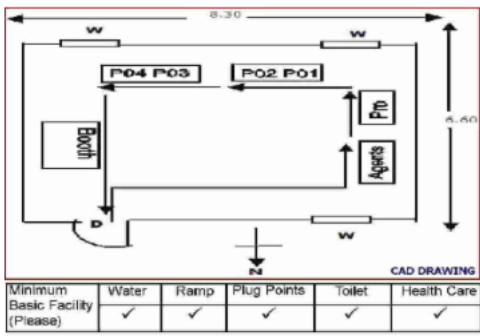

Google Map View

Polling Station Building Front View

Polling Station Front View

Cad View

Key MAP View

1 பெயர் : மதி தந்தை பெயர்: சுப்பையா வீட்டு எண் : 3-399 வயது : 37 பாலினம் : ஆண் Photo is available	ASU0080614	2 பெயர் : திருப்பதி தந்தை பெயர்: குஞ்சக்கவுண்டர் வீட்டு எண் : 3-400 வயது : 31 பாலினம் : ஆண் Photo is available	ASU0683284	3 பெயர் : வெள்ளைச்சாமி தந்தை பெயர்: குமரேசன் வீட்டு எண் : 3-540 வயது : 32 பாலினம் : ஆண் Photo is available	ASU0568261
4 பெயர் : வாசுகி கணவர் பெயர்: சுப்பிரமணி வீட்டு எண் : 3/542 வயது : 26 பாலினம் : பெண் Photo is available	ASU1034255	5 பெயர் : விஜயக்காந்த் தந்தை பெயர்: முனியப்பன் வீட்டு எண் : 3-550 வயது : 33 பாலினம் : ஆண் Photo is available	ASU0568246	6 பெயர் : மோகன் தந்தை பெயர்: ரவிச்சந்திரன் வீட்டு எண் : 3-635ஏ வயது : 22 பாலினம் : ஆண் Photo is available	ASU2033157
7 பெயர் : வளர்மதி கணவர் பெயர்: சின்னதுரை வீட்டு எண் : 3/850 வயது : 44 பாலினம் : பெண் Photo is available	ASU1853159	8 பெயர் : வீரமணி தந்தை பெயர்: கதிரேசன் வீட்டு எண் : 3-924 வயது : 39 பாலினம் : ஆண் Photo is available	ASU0683193	9 பெயர் : கவிதா கணவர் பெயர்: பழனிச்சாமி வீட்டு எண் : 3-924 வயது : 36 பாலினம் : பெண் Photo is available	ASU0683383
10 பெயர் : நித்தியக் கல்யாணி தந்தை பெயர்: ராஜேஸ் வீட்டு எண் : 10/11 வயது : 25 பாலினம் : பெண் Photo is available	ASU1851096	11 பெயர் : அஞ்சம்மாள் கணவர் பெயர்: பெருமாள் வீட்டு எண் : 63 வயது : 61 பாலினம் : பெண் Photo is available	ASU1853217	12 பெயர் : ஆனந்த் தந்தை பெயர்: ஆறுமுகம் வீட்டு எண் : 124 வயது : 26 பாலினம் : ஆண் Photo is available	ASU1062074
13 பெயர் : நாகராஜன் தந்தை பெயர்: சுப்பையா வீட்டு எண் : 165 வயது : 43 பாலினம் : ஆண் Photo is available	JMJ2880482	14 பெயர் : கௌசல்யா கணவர் பெயர்: கணேசன் வீட்டு எண் : 189 வயது : 36 பாலினம் : பெண் Photo is available	ASU0183012	15 பெயர் : வெள்ளைச்சாமி தந்தை பெயர்: குழந்தை வீட்டு எண் : 389 வயது : 66 பாலினம் : ஆண் Photo is available	ASU1750942
16 பெயர் : ராமாயி கணவர் பெயர்: வெள்ளைச்சாமி வீட்டு எண் : 389 வயது : 61 பாலினம் : பெண் Photo is available	ASU1750959	17 பெயர் : கணேசன் தந்தை பெயர்: வெள்ளைச்சாமி வீட்டு எண் : 389 வயது : 42 பாலினம் : ஆண் Photo is available	ASU0183004	18 பெயர் : சரவணா தந்தை பெயர்: வெள்ளைச்சாமி வீட்டு எண் : 389 வயது : 40 பாலினம் : ஆண் Photo is available	ASU0080606
19 பெயர் : செந்தில்குமார் தந்தை பெயர்: வெள்ளைச்சாமி வீட்டு எண் : 389 வயது : 37 பாலினம் : ஆண் Photo is available	ASU0183020	20 பெயர் : மொக்கையா தந்தை பெயர்: குழந்தை வீட்டு எண் : 390 வயது : 71 பாலினம் : ஆண் Photo is available	ASU1750967	21 பெயர் : சித்ரா கணவர் பெயர்: சண்முகம் வீட்டு எண் : 390 வயது : 43 பாலினம் : பெண் Photo is available	JMJ1692607
22 பெயர் : கார்த்திகா தந்தை பெயர்: சண்முகம் வீட்டு எண் : 390 வயது : 23 பாலினம் : பெண் Photo is available	ASU1905967	23 பெயர் : ஹரீஷ்குமார் தந்தை பெயர்: சண்முகம் வீட்டு எண் : 390 வயது : 21 பாலினம் : ஆண் Photo is available	ASU2042505	24 பெயர் : சுபலட்சுமி தந்தை பெயர்: சண்முகம் வீட்டு எண் : 390 வயது : 19 பாலினம் : பெண் Photo is available	ASU2224418
25 பெயர் : பாப்பா கணவர் பெயர்: சின்னையா வீட்டு எண் : 392 வயது : 56 பாலினம் : பெண் Photo is available	ASU1750983	26 பெயர் : ரவிக்குமார் தந்தை பெயர்: சின்னையா வீட்டு எண் : 392 வயது : 38 பாலினம் : ஆண் Photo is available	ASU0080622	27 பெயர் : பழனியம்மாள் கணவர் பெயர்: முருகேசன் வீட்டு எண் : 394 வயது : 29 பாலினம் : பெண் Photo is available	ASU0789487
28 பெயர் : வசந்தா கணவர் பெயர்: மாரியப்பன் வீட்டு எண் : 395 வயது : 51 பாலினம் : பெண் Photo is available	ASU1751023	29 பெயர் : ராஜேஸ்வரி கணவர் பெயர்: சத்தியராஜ் வீட்டு எண் : 396 வயது : 37 பாலினம் : பெண் Photo is available	ASU2225779	30 பெயர் : வீராசாமி தந்தை பெயர்: சுப்பையா வீட்டு எண் : 397 வயது : 56 பாலினம் : ஆண் Photo is available	ASU1751031