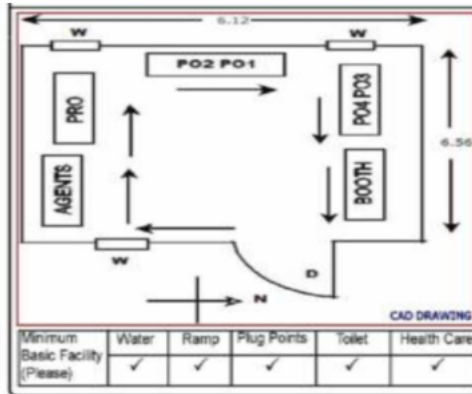

Google Map View

Polling Station Building Front View

Polling Station Front View

Cad View

Key MAP View

1 பெயர் : சாந்தி தந்தை பெயர்: ராசு வீட்டு எண் : 1 வயது : 43 பாலினம் : பெண் Photo is available	JMJ2840734	2 பெயர் : பொன்னம்மாள் கணவர் பெயர்: சங்கர வீட்டு எண் : 1 வயது : 42 பாலினம் : பெண் Photo is available	ASU0185157	3 பெயர் : ரேவதி கணவர் பெயர்: பொன்னையா வீட்டு எண் : 14-A2 வயது : 40 பாலினம் : பெண் Photo is available	JMJ2841138
4 பெயர் : புஷ்பவள்ளி கணவர் பெயர்: தாமராஜ் வீட்டு எண் : 21 வயது : 35 பாலினம் : பெண் Photo is available	ASU0789826	5 பெயர் : முருகப்பன் இதரர் பெயர்: சேது வீட்டு எண் : 32 வயது : 64 பாலினம் : ஆண் Photo is available	ASU0184556	6 பெயர் : பூரணம் கணவர் பெயர்: முருகப்பன் வீட்டு எண் : 32 வயது : 55 பாலினம் : பெண் Photo is available	ASU0183814
7 பெயர் : வெங்கேட்சன் தந்தை பெயர்: கோதண்டராமன் வீட்டு எண் : 80 வயது : 28 பாலினம் : ஆண் Photo is available	ASU0922955	8 பெயர் : மணிமேகலை தந்தை பெயர்: அடைக்கலம் வீட்டு எண் : 84 வயது : 27 பாலினம் : பெண் Photo is available	ASU1059625	9 பெயர் : பொன்னி கணவர் பெயர்: செல்வராஜ் வீட்டு எண் : 86 வயது : 40 பாலினம் : பெண் Photo is available	ASU0734137
10 பெயர் : வெள்ளைச்சாமி தந்தை பெயர்: முத்துசாமி வீட்டு எண் : 87 வயது : 30 பாலினம் : ஆண் Photo is available	ASU1814540	11 பெயர் : பழனியப்பன் தந்தை பெயர்: பெரியசாமி வீட்டு எண் : 91 வயது : 27 பாலினம் : ஆண் Photo is available	ASU1103597	12 பெயர் : சிவலிங்கம் தந்தை பெயர்: ஆறுமுகம் வீட்டு எண் : 92 வயது : 27 பாலினம் : ஆண் Photo is available	ASU1059633
S 13 பெயர் : முத்துலெட்சுமி தந்தை பெயர்: ரமேஷ் வீட்டு எண் : 94 வயது : 33 பாலினம் : பெண் Photo is available	ASU0497511	14 பெயர் : பரமேஷ்வரி தந்தை பெயர்: பாண்டித்துரை வீட்டு எண் : 106 வயது : 30 பாலினம் : பெண் Photo is available	ASU0789941	15 பெயர் : முத்துலெட்சுமி கணவர் பெயர்: ரவி வீட்டு எண் : 118 வயது : 39 பாலினம் : பெண் Photo is available	ASU0818633
16 பெயர் : மகாலெட்சுமி தந்தை பெயர்: சதீஸ்பாபு வீட்டு எண் : 124 வயது : 29 பாலினம் : பெண் Photo is available	ASU0818674	17 பெயர் : அகிலாண்டம் கணவர் பெயர்: அடைக்கலம் வீட்டு எண் : 125 வயது : 44 பாலினம் : பெண் Photo is available	ASU0308932	18 பெயர் : பாண்டியீனா தந்தை பெயர்: சக்திவேல் வீட்டு எண் : 138 வயது : 35 பாலினம் : பெண் Photo is available	ASU0101501
19 பெயர் : பழனியாண்டி தந்தை பெயர்: அடைக்கன் வீட்டு எண் : 139 வயது : 65 பாலினம் : ஆண் Photo is available	JMJ2917441	20 பெயர் : சோலை கணவர் பெயர்: பழனியாண்டி வீட்டு எண் : 139 வயது : 57 பாலினம் : பெண் Photo is available	ASU1757293	21 பெயர் : முருகேசன் தந்தை பெயர்: பழனியாண்டி வீட்டு எண் : 139 வயது : 39 பாலினம் : ஆண் Photo is available	ASU0082206
22 பெயர் : சக்திவேல் தந்தை பெயர்: பழனியாண்டி வீட்டு எண் : 139 வயது : 36 பாலினம் : ஆண் Photo is available	ASU0184077	23 பெயர் : பார்வதி கணவர் பெயர்: முருகேசன் வீட்டு எண் : 139 வயது : 35 பாலினம் : பெண் Photo is available	ASU0684340	24 பெயர் : சிதம்பரம் தந்தை பெயர்: இராமசாமி வீட்டு எண் : 141 வயது : 80 பாலினம் : ஆண் Photo is available	ASU1757301
25 பெயர் : வீராயி கணவர் பெயர்: இராமசாமி வீட்டு எண் : 141 வயது : 69 பாலினம் : பெண் Photo is available	ASU1757319	26 பெயர் : இராமசாமி தந்தை பெயர்: சிதம்பரம் வீட்டு எண் : 141 வயது : 50 பாலினம் : ஆண் Photo is available	ASU1757327	27 பெயர் : மீனா கணவர் பெயர்: ராமசாமி வீட்டு எண் : 141 வயது : 47 பாலினம் : பெண் Photo is available	JMJ1763200
28 பெயர் : வைரமுத்து தந்தை பெயர்: சிதம்பரம் வீட்டு எண் : 141 வயது : 43 பாலினம் : ஆண் Photo is available	JMJ2840718	29 பெயர் : வளர்மதி கணவர் பெயர்: வைரமுர்த்தி வீட்டு எண் : 141 வயது : 39 பாலினம் : பெண் Photo is available	ASU0818625	30 பெயர் : வெள்ளையம்மாள் கணவர் பெயர்: வீரப்பன் வீட்டு எண் : 142 வயது : 68 பாலினம் : பெண் Photo is available	ASU1757335