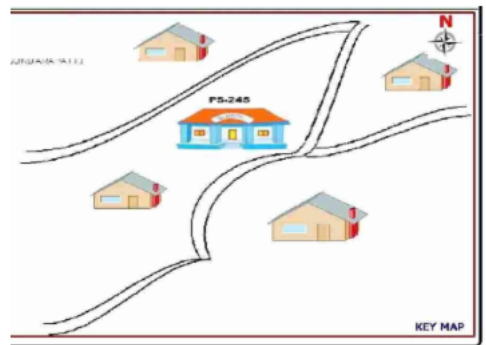

Key MAP View