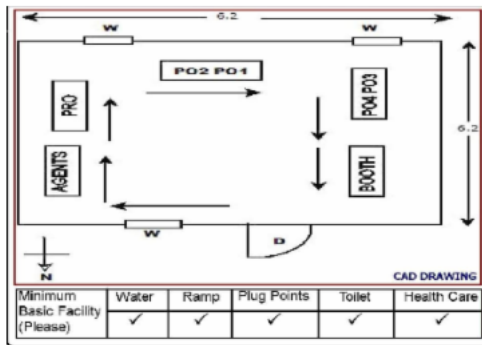

Google Map View

Polling Station Building Front View

Polling Station Front View

Cad View

Key MAP View

1 பெயர் : முருகன் தந்தை பெயர்: தங்கபாண்டியன் வீட்டு எண் : 1 வயது : 46 பாலினம் : ஆண்	ASU0389783	Photo is available	2 பெயர் : ராஜ்குமார் தந்தை பெயர்: செல்வம் வீட்டு எண் : 1 வயது : 45 பாலினம் : ஆண்	ASU0389775	Photo is available	3 பெயர் : சரோஜினிதேவி கணவர் பெயர்: ராஜ்குமார் வீட்டு எண் : 1 வயது : 34 பாலினம் : பெண்	ASU0389809	Photo is available
4 பெயர் : ராஜ்குமார் தந்தை பெயர்: முனியாண்டி வீட்டு எண் : 1 வயது : 29 பாலினம் : ஆண்	ASU0741876	Photo is available	5 பெயர் : சந்திரசேகர் தந்தை பெயர்: கனேசன் வீட்டு எண் : 1-27 வயது : 59 பாலினம் : ஆண்	ASU0369769	Photo is available	6 பெயர் : முத்து லெட்சுமி கணவர் பெயர்: கோயில் பிள்ளை வீட்டு எண் : 1/212 வயது : 37 பாலினம் : பெண்	ASU1045707	Photo is available
7 பெயர் : இளங்கோவன் தந்தை பெயர்: அசோக்குமார் வீட்டு எண் : 1A வயது : 41 பாலினம் : ஆண்	ASU0927970	Photo is available	8 பெயர் : மகேஸ்வரன் தந்தை பெயர்: சூரியன் வீட்டு எண் : 2/33 வயது : 28 பாலினம் : ஆண்	ASU1045673	Photo is available	9 பெயர் : மகாலெட்சுமி தந்தை பெயர்: ஆறுமுகம் வீட்டு எண் : 2-43 வயது : 31 பாலினம் : பெண்	ASU0886341	Photo is available
10 பெயர் : பாலச்சந்திரன் தந்தை பெயர்: ஆறுமுகம் வீட்டு எண் : 2-43 வயது : 28 பாலினம் : ஆண்	ASU0886358	Photo is available	11 பெயர் : வாசுதேவன் வடிவேல் தந்தை பெயர்: வடிவேல் வீட்டு எண் : 2/84 வயது : 22 பாலினம் : ஆண்	ASU2271922	Photo is available	12 பெயர் : ஷஹானாபரீன் தந்தை பெயர்: சல்தான் அகமது வீட்டு எண் : 2-168 வயது : 43 பாலினம் : பெண்	ASU0390005	Photo is available
13 பெயர் : சுமதி கணவர் பெயர்: குமார் -- வீட்டு எண் : 2-170 வயது : 41 பாலினம் : பெண்	ASU0389833	Photo is available	14 பெயர் : கவிதா கணவர் பெயர்: பாக்கியராஜ் வீட்டு எண் : 2-170 வயது : 38 பாலினம் : பெண்	ASU0389825	Photo is available	15 பெயர் : செல்வகுமார் தந்தை பெயர்: ராஜேந்திரன் வீட்டு எண் : 4 வயது : 45 பாலினம் : ஆண்	ASU0588970	Photo is available
16 பெயர் : ஹரி நாராயணன் தந்தை பெயர்: பூநிவாசன் வீட்டு எண் : 20/1 வயது : 25 பாலினம் : ஆண்	ASU1083534	Photo is available	17 பெயர் : சாரதா கணவர் பெயர்: மாரியப்பன் வீட்டு எண் : 35 வயது : 43 பாலினம் : பெண்	ASU1975424	Photo is available	18 பெயர் : மங்களம் கணவர் பெயர்: முருகன் வீட்டு எண் : 55 வயது : 55 பாலினம் : பெண்	ASU0311480	Photo is available
19 பெயர் : தனசேகர் தந்தை பெயர்: ஜெயசீலன் வீட்டு எண் : 153-3 வயது : 50 பாலினம் : ஆண்	ASU0008540	Photo is available	20 பெயர் : பாண்டியன் தந்தை பெயர்: பொன்னுசாமி வீட்டு எண் : 162 வயது : 70 பாலினம் : ஆண்	ASU1975416	Photo is available	21 பெயர் : லதா கணவர் பெயர்: பாண்டியன் வீட்டு எண் : 162 வயது : 55 பாலினம் : பெண்	ASU1975408	Photo is available
22 பெயர் : ஜான் ரோட்ரிக்ஸ் தந்தை பெயர்: சாமிநாதன் வீட்டு எண் : 163/4 வயது : 70 பாலினம் : ஆண்	ASU1975440	Photo is available	23 பெயர் : சகாய மேரி தந்தை பெயர்: ஆரோக்கியதாஸ் வீட்டு எண் : 163/4 வயது : 63 பாலினம் : பெண்	ASU1975432	Photo is available	24 பெயர் : சல்மா பேகம் கணவர் பெயர்: முஹமத் கனி வீட்டு எண் : 170 வயது : 40 பாலினம் : பெண்	ASU1975374	Photo is available
25 பெயர் : முஹமத் ஷரிப் தந்தை பெயர்: சையத் ரவிடேர் வீட்டு எண் : 171/31 வயது : 54 பாலினம் : ஆண்	ASU1975341	Photo is available	26 பெயர் : சரிபா பீவி கணவர் பெயர்: முஹமத் சரிப் வீட்டு எண் : 171/31 வயது : 49 பாலினம் : பெண்	ASU1975333	Photo is available	27 பெயர் : ஜென்னத்துல் பிர்தோஸ் தந்தை பெயர்: முஸ்தபா வீட்டு எண் : 183/எப் வயது : 28 பாலினம் : பெண்	ASU1105485	Photo is available
28 பெயர் : வெள்ளையம்மாள் கணவர் பெயர்: பழனிச்சாமி வீட்டு எண் : 212 வயது : 51 பாலினம் : பெண்	ASU0588822	Photo is available	29 பெயர் : முகமது நூருல்லா தந்தை பெயர்: ஹரிதாயத்துல்லா வீட்டு எண் : 222 வயது : 29 பாலினம் : ஆண்	ASU0886366	Photo is available	30 பெயர் : முனீஸ்வரன் தந்தை பெயர்: சந்திர சேகர் வீட்டு எண் : 227 வயது : 26 பாலினம் : ஆண்	ASU1045640	Photo is available